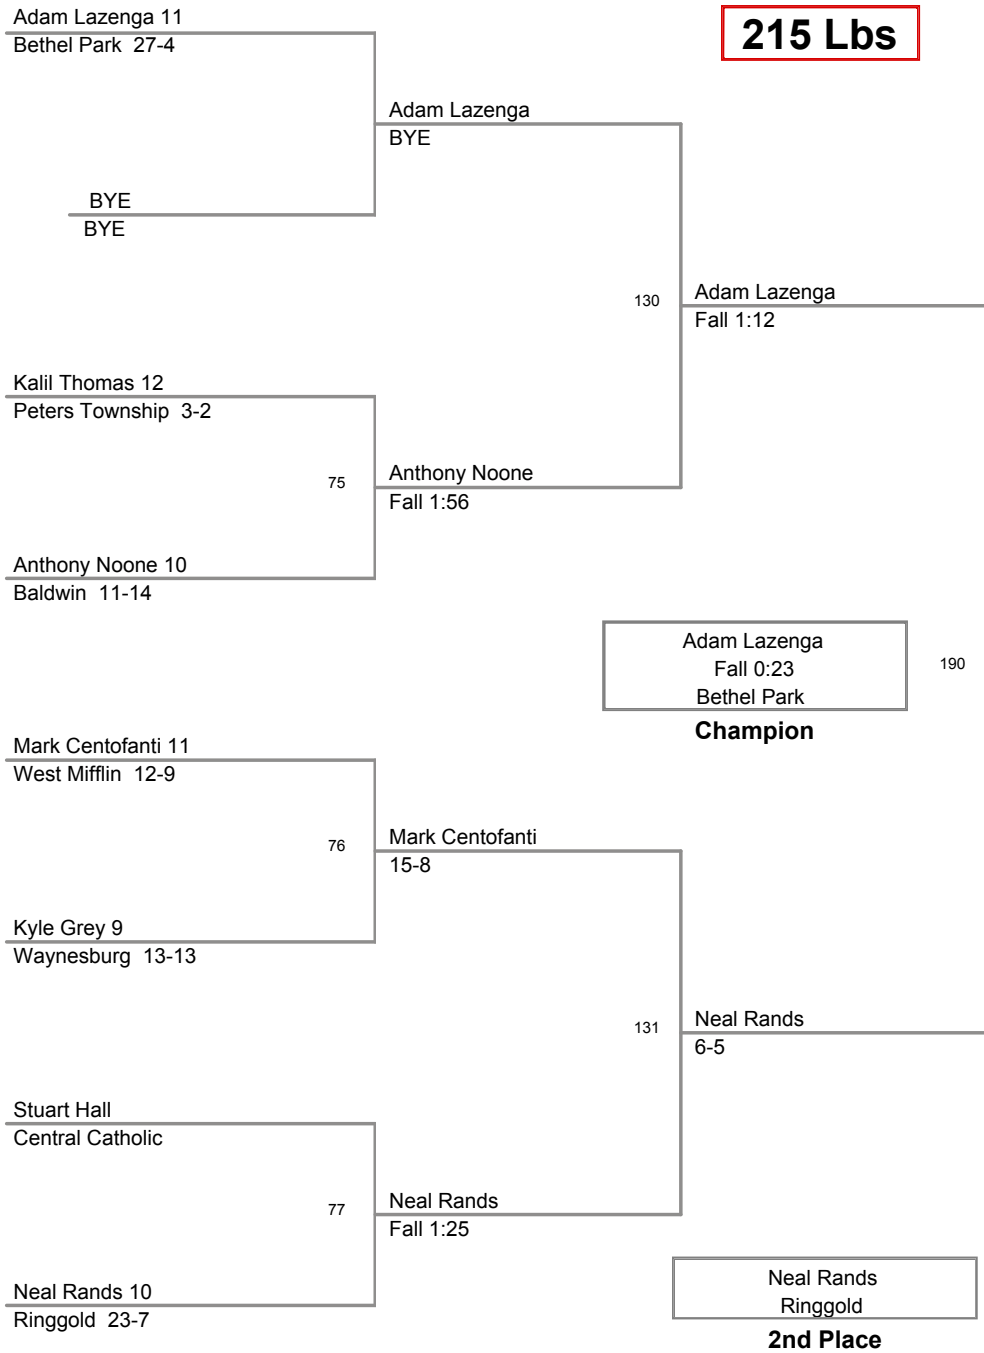

Section_4AAA Div.

215 Lbs