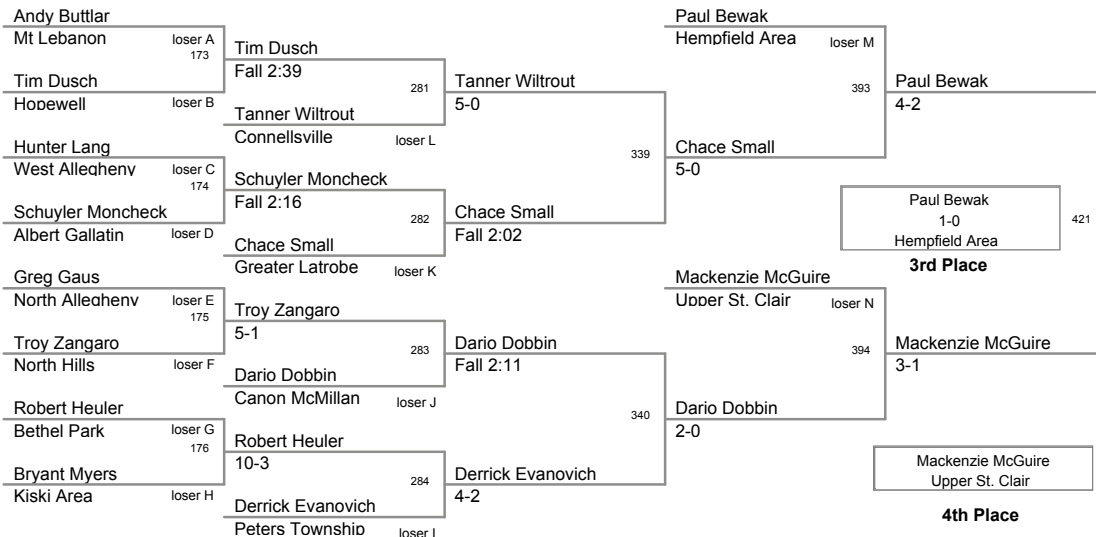

103 Lbs

112 Lbs

119 Lbs

125 Lbs

130 Lbs

135 Lbs

140 Lbs

145 Lbs

152 Lbs

160 Lbs

171 Lbs

2009 SW AAA Region
2009 SW AAA Reg Division

189 Lbs

215 Lbs

285 Lbs