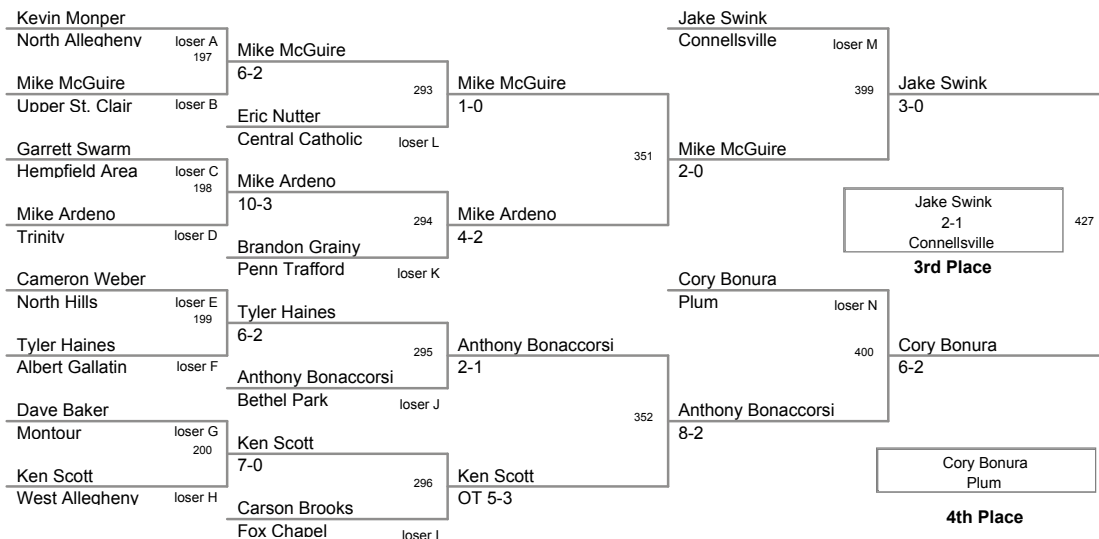

103 Lbs

112 Lbs

119 Lbs

125 Lbs

130 Lbs

135 Lbs

140 Lbs

145 Lbs

152 Lbs

160 Lbs

171 Lbs

2009 SW AAA Region
2009 SW AAA Reg Division

189 Lbs

215 Lbs

285 Lbs