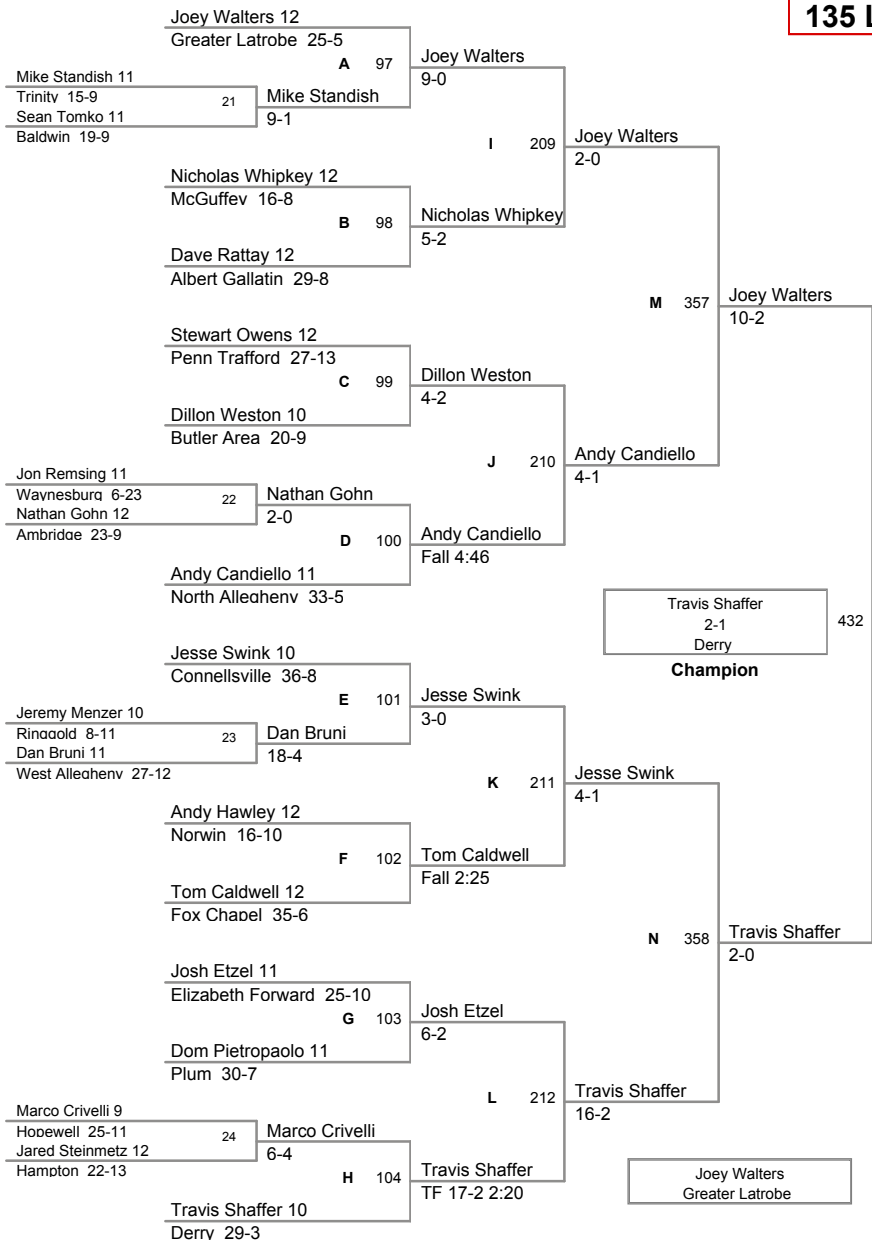

103 Lbs

112 Lbs

119 Lbs

125 Lbs

130 Lbs

135 Lbs

140 Lbs

145 Lbs

152 Lbs

160 Lbs

171 Lbs

2009 SW AAA Region
2009 SW AAA Reg Division

189 Lbs

215 Lbs

285 Lbs