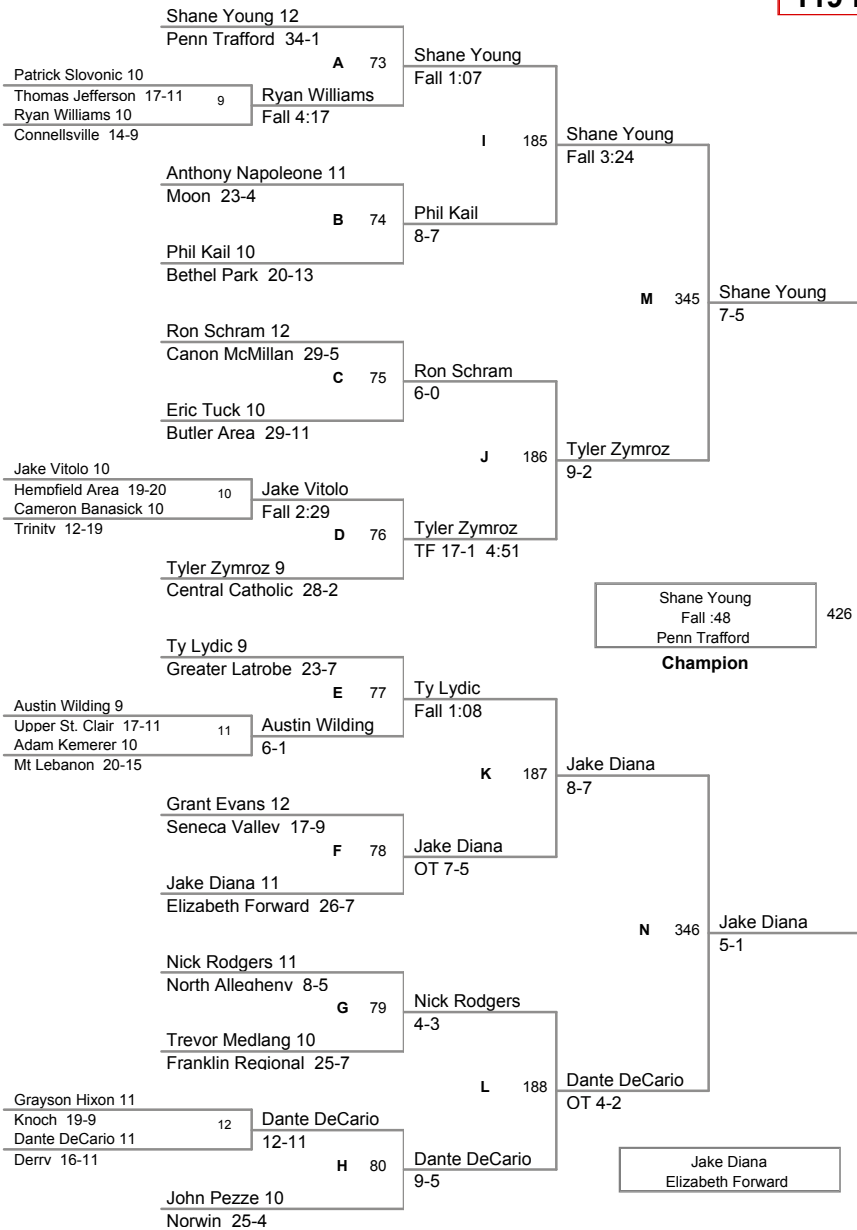

103 Lbs

112 Lbs

119 Lbs

125 Lbs

130 Lbs

135 Lbs

140 Lbs

145 Lbs

152 Lbs

160 Lbs

171 Lbs

2009 SW AAA Region
2009 SW AAA Reg Division

189 Lbs

215 Lbs

285 Lbs