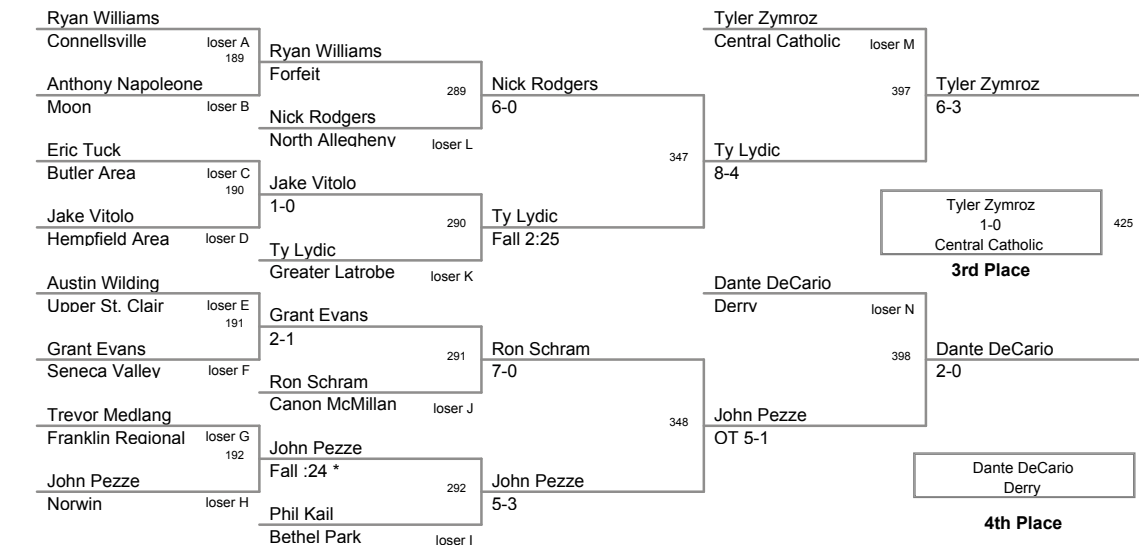

103 Lbs

112 Lbs

119 Lbs

125 Lbs

130 Lbs

135 Lbs

140 Lbs

145 Lbs

152 Lbs

160 Lbs

171 Lbs

2009 SW AAA Region
2009 SW AAA Reg Division

189 Lbs

215 Lbs

285 Lbs