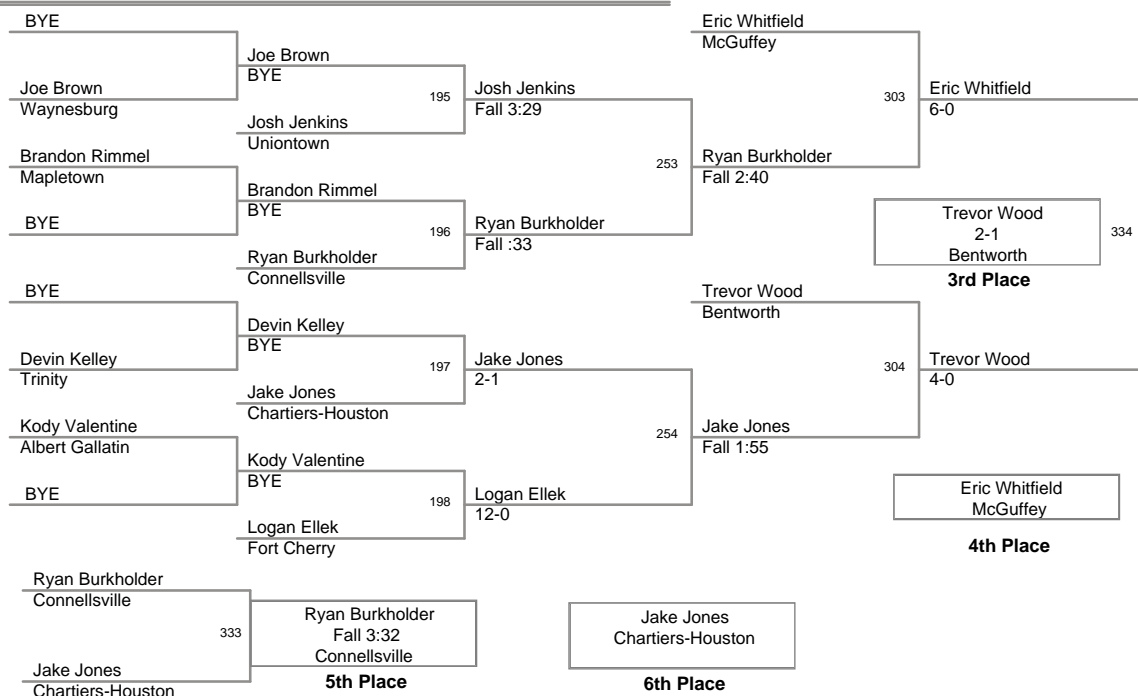

TRI COUNTY 2012
TRI COUNTY 2012 Divisio

106 Lbs

TRI COUNTY 2012
TRI COUNTY 2012 Divisio

113 Lbs

TRI COUNTY 2012
TRI COUNTY 2012 Divisio

120 Lbs

TRI COUNTY 2012
TRI COUNTY 2012 Divisio

126 Lbs

132 Lbs

TRI COUNTY 2012
TRI COUNTY 2012 Divisio

138 Lbs

TRI COUNTY 2012
TRI COUNTY 2012 Divisio

145 Lbs

152 Lbs

TRI COUNTY 2012
TRI COUNTY 2012 Divisio

160 Lbs

TRI COUNTY 2012
TRI COUNTY 2012 Divisio

182 Lbs

195 Lbs

285 Lbs