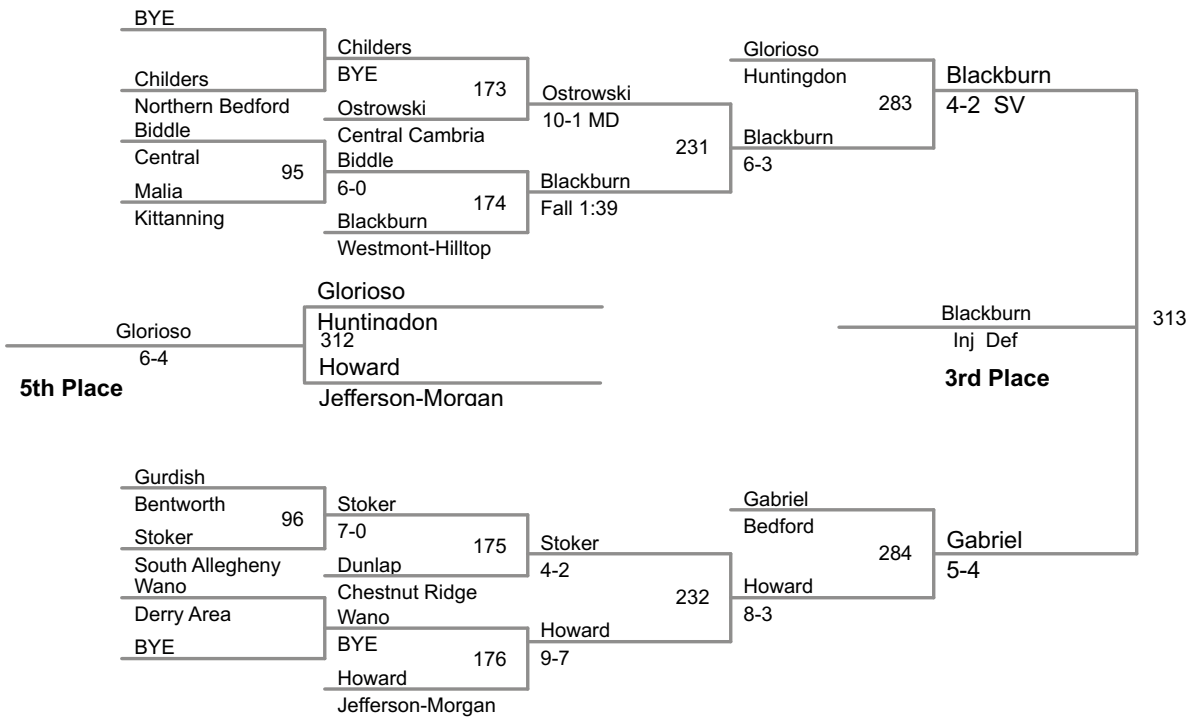

106 Lbs

113 Lbs

120 Lbs

126 Lbs

132 Lbs

138 Lbs

145 Lbs

2014 SW AA Region
PIAA AA Wrestling

152 Lbs

160 Lbs

170 Lbs

2014 SW AA Region
PIAA AA Wrestling

182 Lbs

220 Lbs

285 Lbs