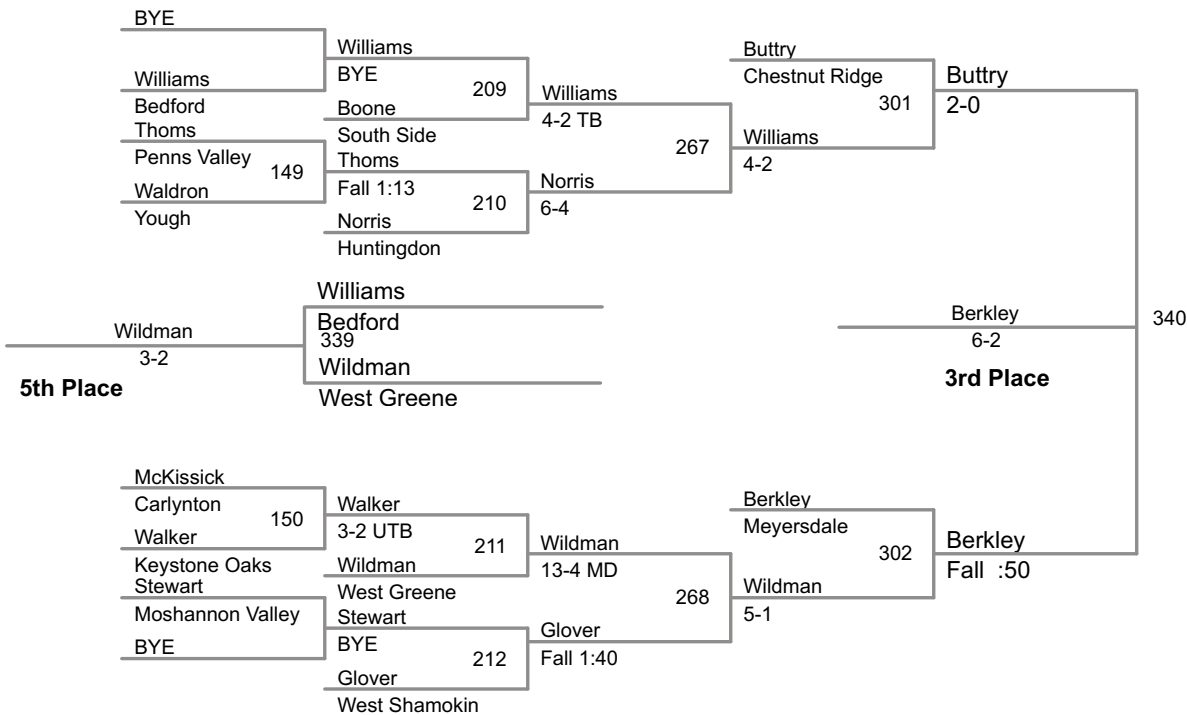

152 Lbs

160 Lbs

170 Lbs

2014 SW AA Region
PIAA AA Wrestling

182 Lbs

220 Lbs

285 Lbs