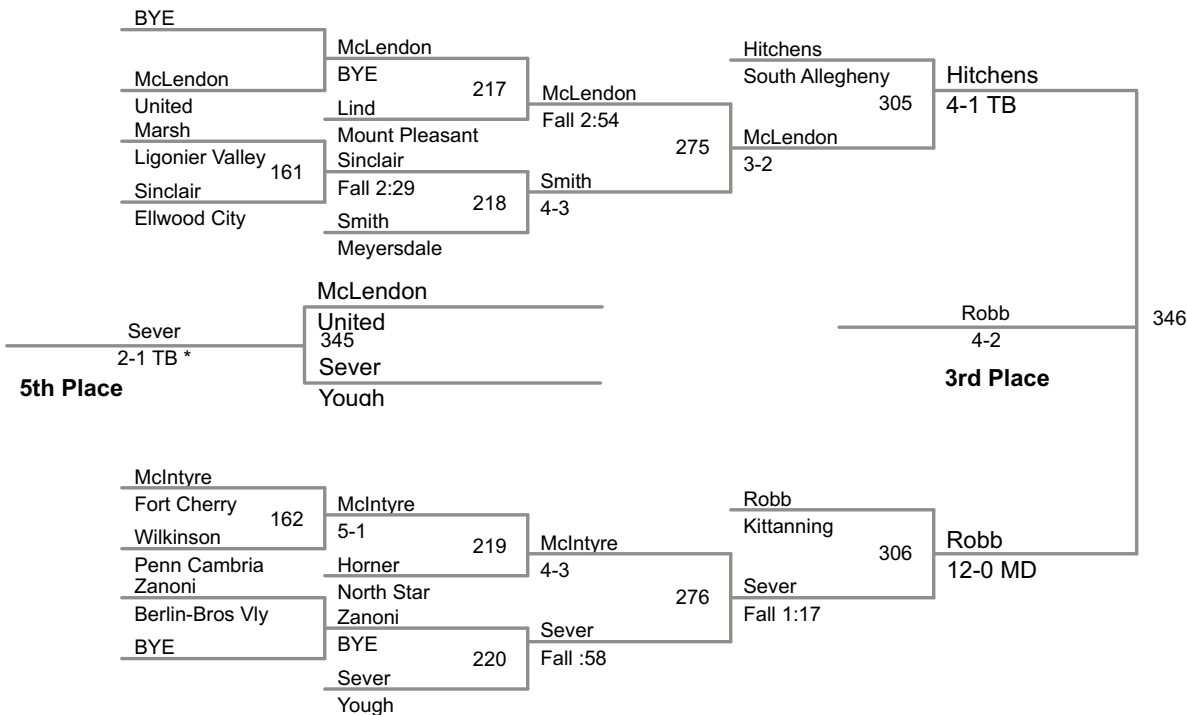

152 Lbs

160 Lbs

170 Lbs

2014 SW AA Region
PIAA AA Wrestling

182 Lbs

220 Lbs

285 Lbs