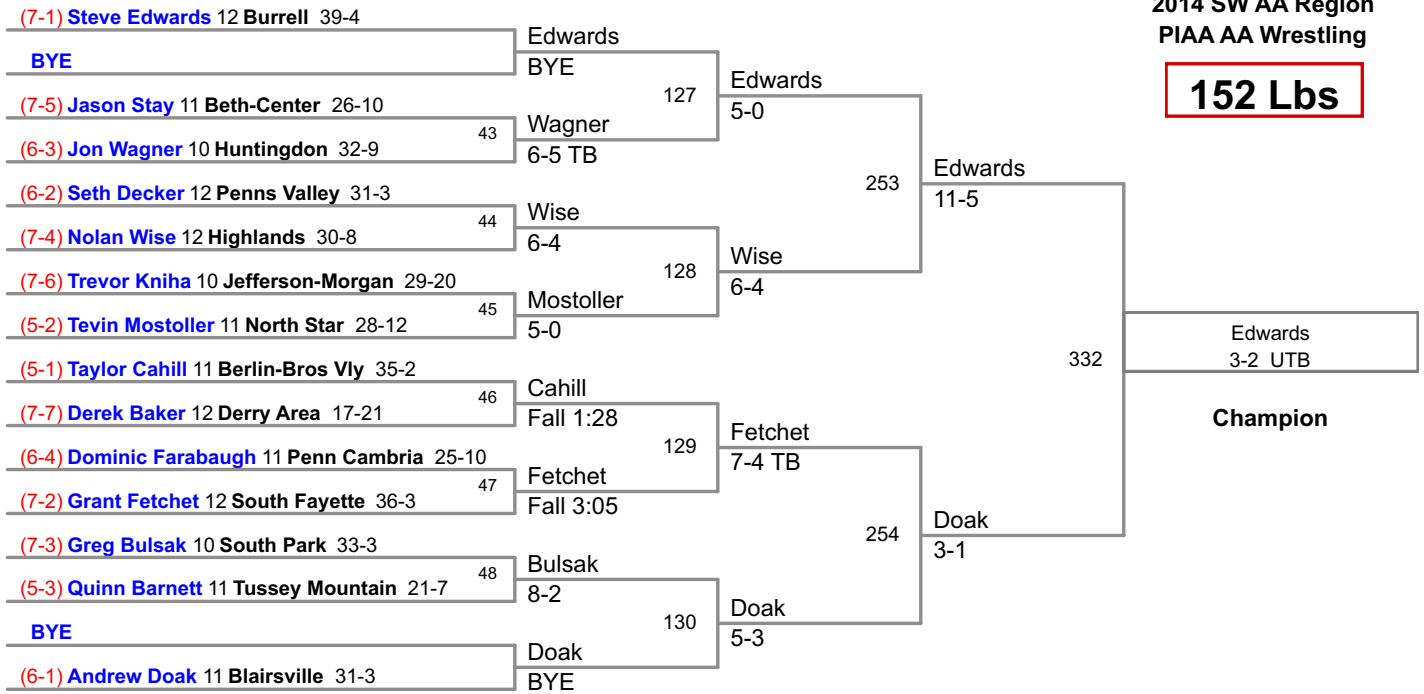

106 Lbs

113 Lbs

120 Lbs

126 Lbs

132 Lbs

138 Lbs

145 Lbs

2014 SW AA Region
PIAA AA Wrestling

152 Lbs

160 Lbs

170 Lbs

2014 SW AA Region
PIAA AA Wrestling

182 Lbs

220 Lbs

285 Lbs