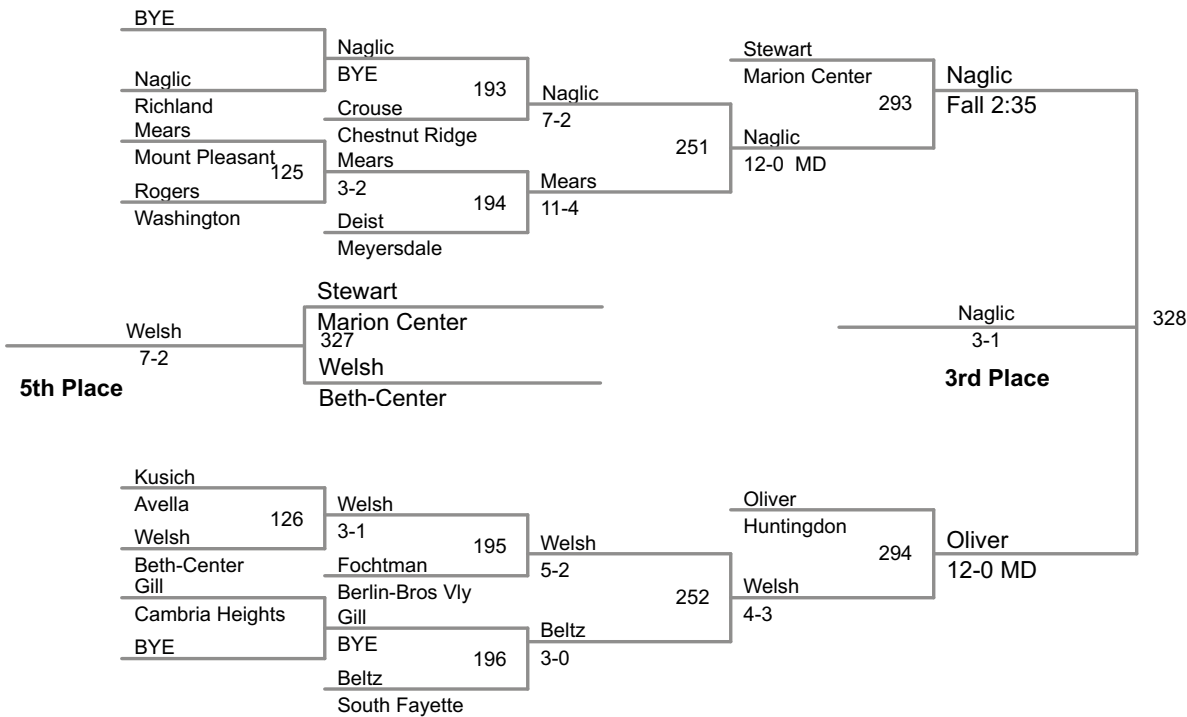

106 Lbs

113 Lbs

120 Lbs

126 Lbs

132 Lbs

138 Lbs

145 Lbs

2014 SW AA Region
PIAA AA Wrestling

152 Lbs

160 Lbs

170 Lbs

2014 SW AA Region
PIAA AA Wrestling

182 Lbs

220 Lbs

285 Lbs