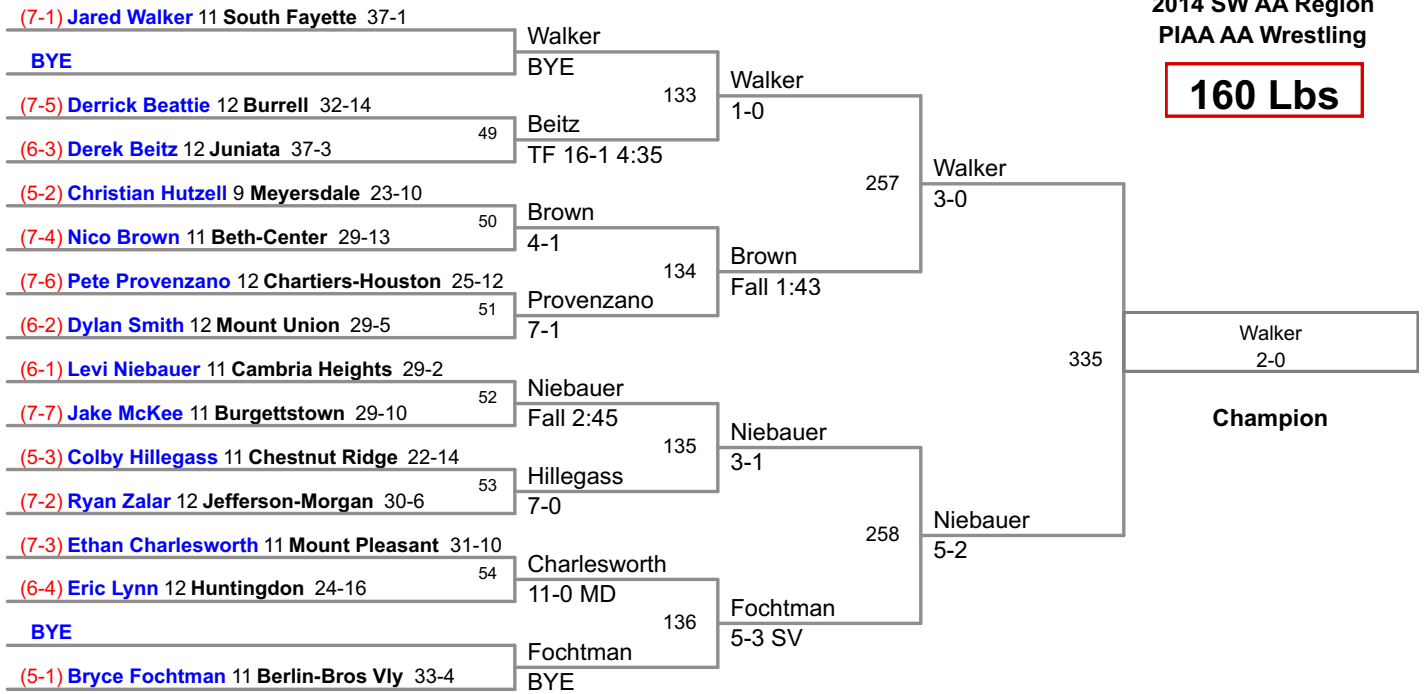

106 Lbs

113 Lbs

120 Lbs

126 Lbs

132 Lbs

138 Lbs

145 Lbs

2014 SW AA Region
PIAA AA Wrestling

152 Lbs

160 Lbs

170 Lbs

2014 SW AA Region
PIAA AA Wrestling

182 Lbs

220 Lbs

285 Lbs