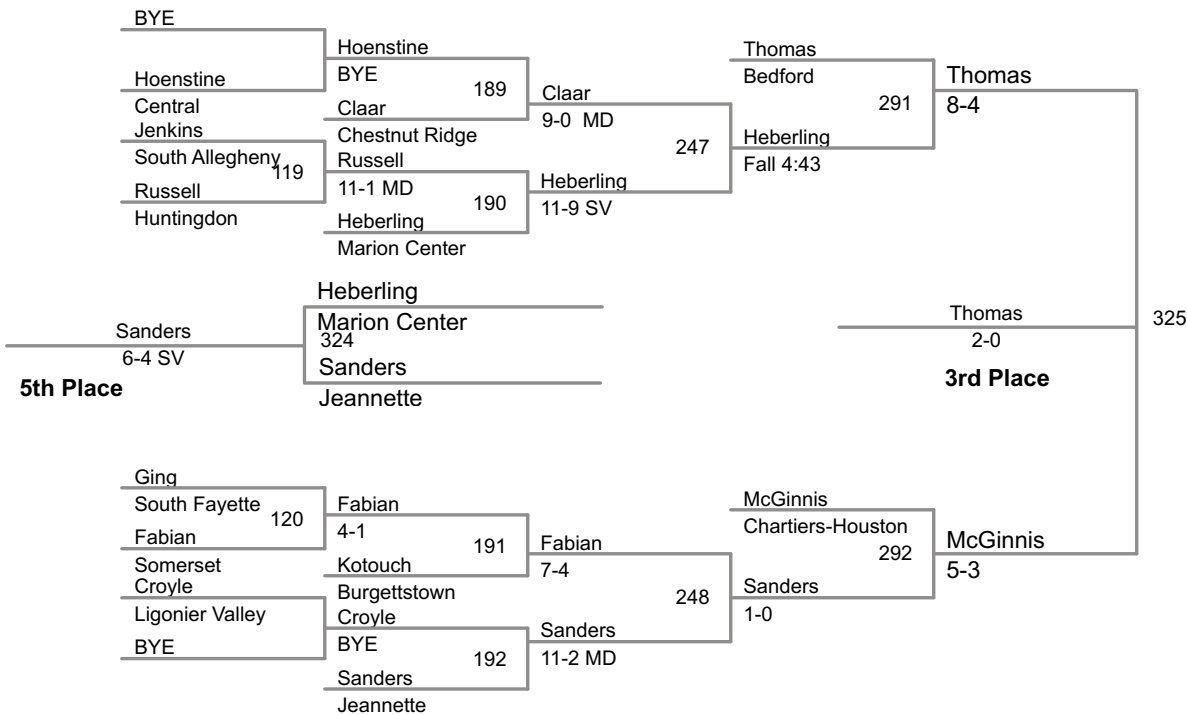

106 Lbs

113 Lbs

120 Lbs

126 Lbs

132 Lbs

138 Lbs

145 Lbs

2014 SW AA Region
PIAA AA Wrestling

152 Lbs

160 Lbs

170 Lbs

2014 SW AA Region
PIAA AA Wrestling

182 Lbs

220 Lbs

285 Lbs