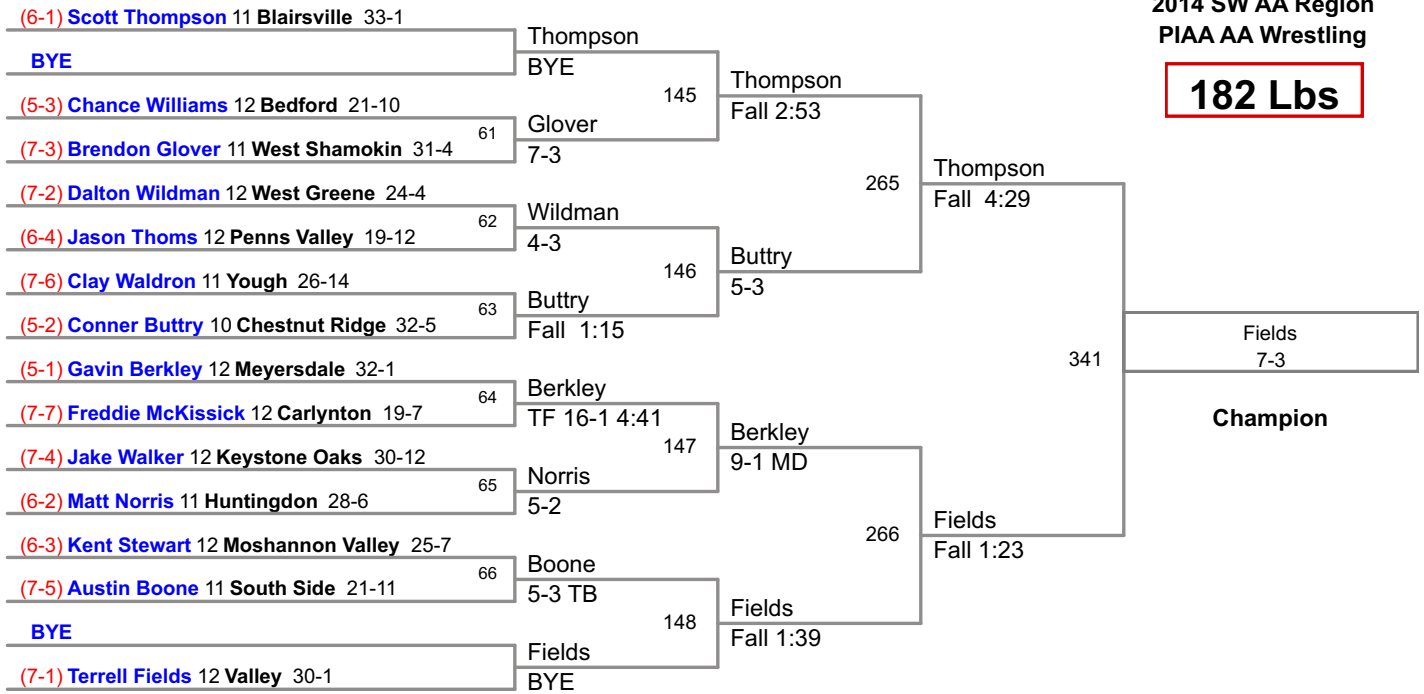

152 Lbs

160 Lbs

170 Lbs

2014 SW AA Region
PIAA AA Wrestling

182 Lbs

220 Lbs

285 Lbs