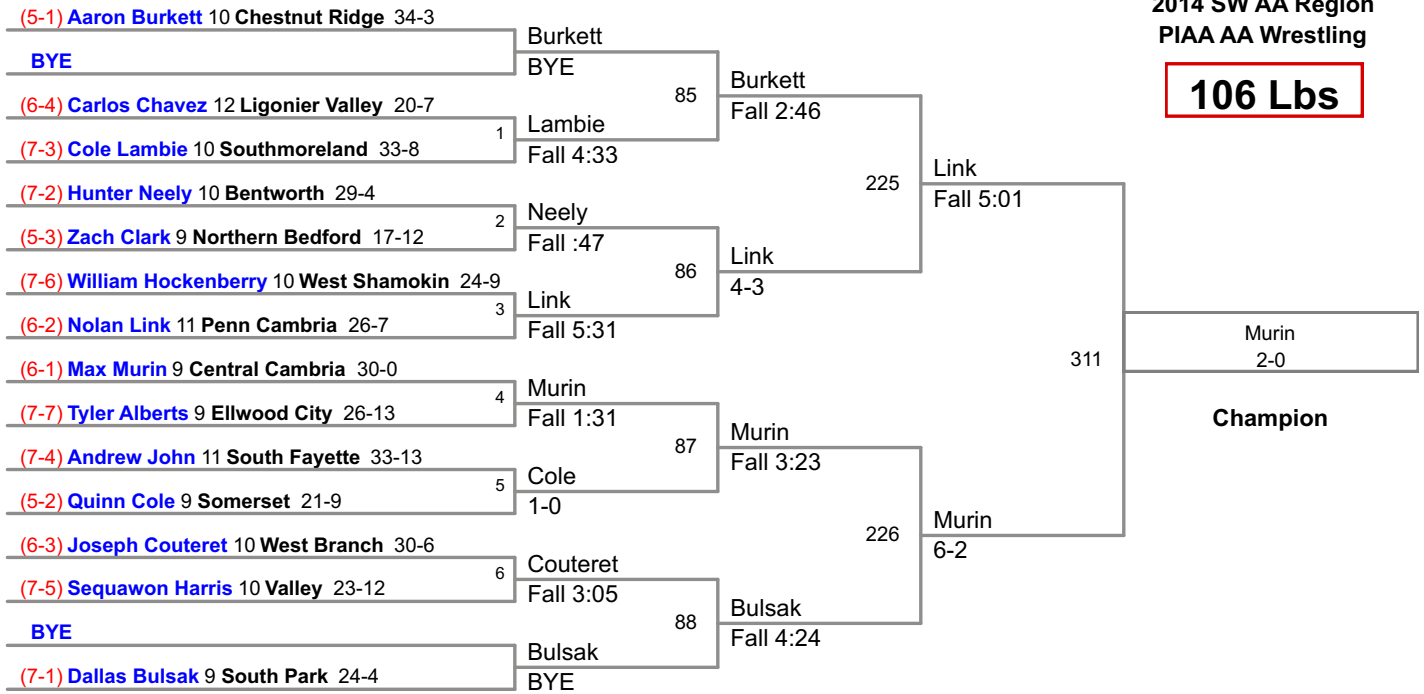

106 Lbs

113 Lbs

120 Lbs

126 Lbs

132 Lbs

138 Lbs

145 Lbs

2014 SW AA Region
PIAA AA Wrestling

152 Lbs

160 Lbs

170 Lbs

2014 SW AA Region
PIAA AA Wrestling

182 Lbs

220 Lbs

285 Lbs