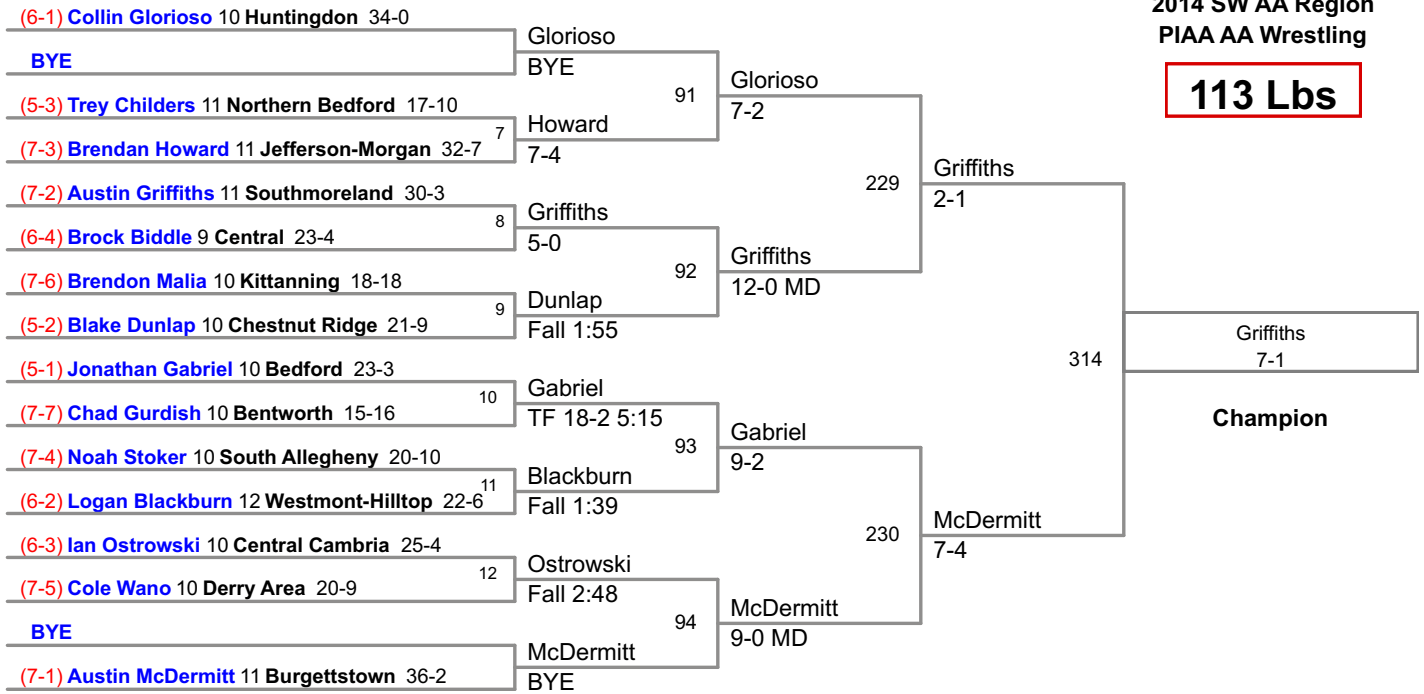

106 Lbs

113 Lbs

120 Lbs

126 Lbs

132 Lbs

138 Lbs

145 Lbs

2014 SW AA Region
PIAA AA Wrestling

152 Lbs

160 Lbs

170 Lbs

2014 SW AA Region
PIAA AA Wrestling

182 Lbs

220 Lbs

285 Lbs