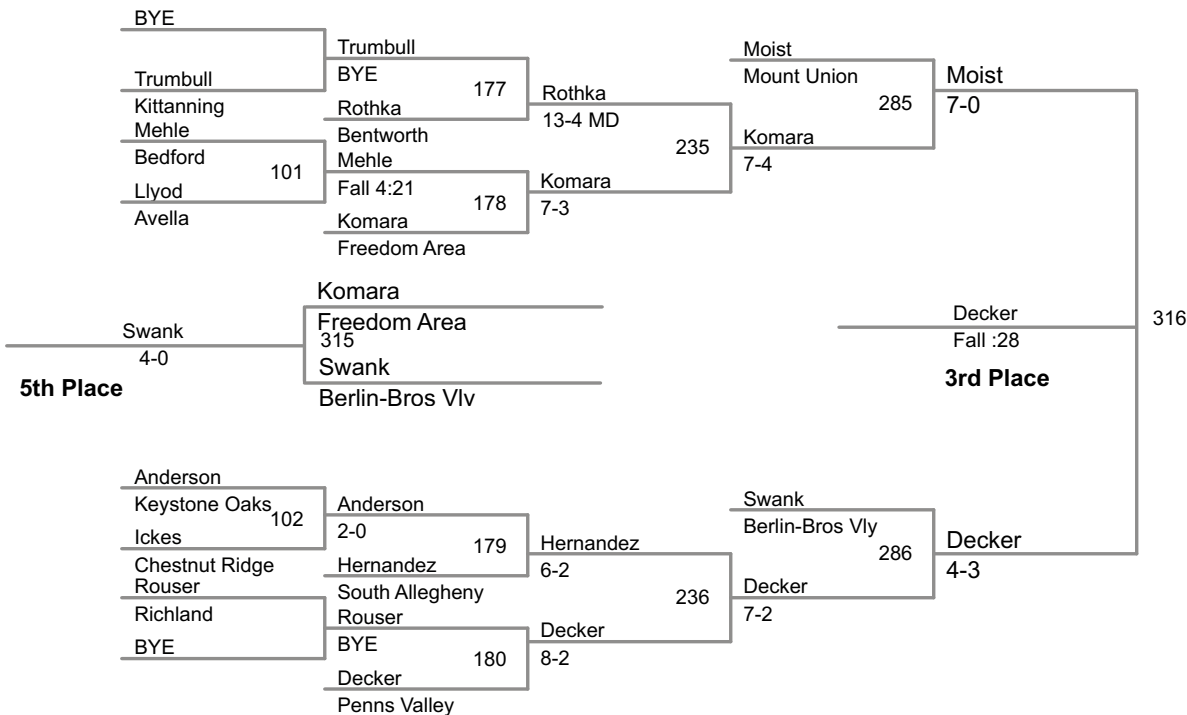

106 Lbs

113 Lbs

120 Lbs

126 Lbs

132 Lbs

138 Lbs

145 Lbs

2014 SW AA Region
PIAA AA Wrestling

152 Lbs

160 Lbs

170 Lbs

2014 SW AA Region
PIAA AA Wrestling

182 Lbs

220 Lbs

285 Lbs