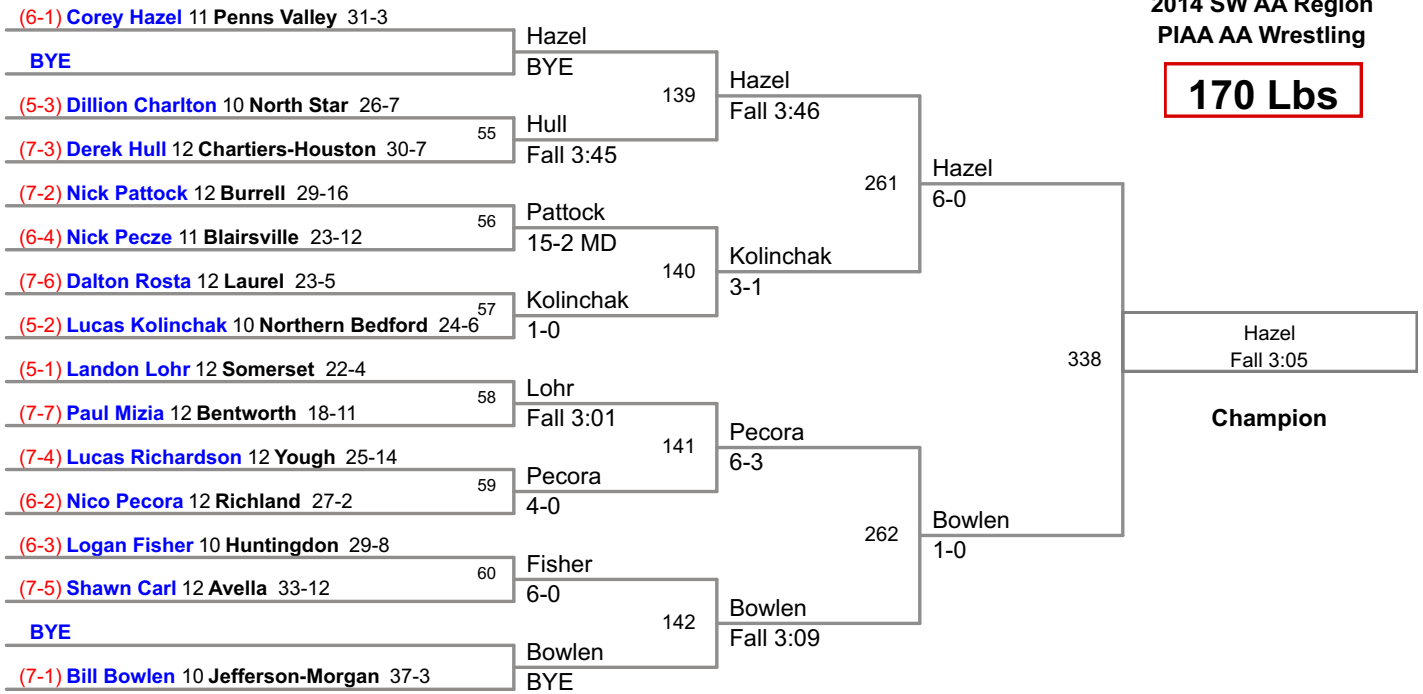

106 Lbs

113 Lbs

120 Lbs

126 Lbs

132 Lbs

138 Lbs

145 Lbs

2014 SW AA Region
PIAA AA Wrestling

152 Lbs

160 Lbs

170 Lbs

2014 SW AA Region
PIAA AA Wrestling

182 Lbs

220 Lbs

285 Lbs