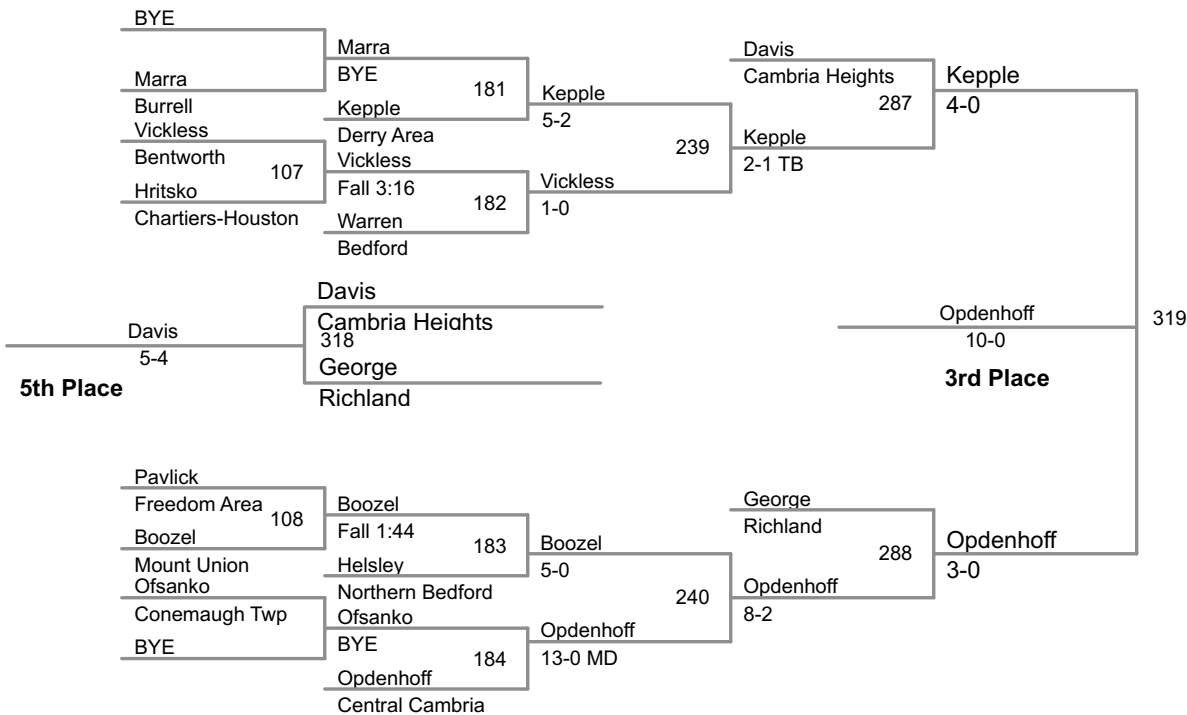

106 Lbs

113 Lbs

120 Lbs

126 Lbs

132 Lbs

138 Lbs

145 Lbs

2014 SW AA Region
PIAA AA Wrestling

152 Lbs

160 Lbs

170 Lbs

2014 SW AA Region
PIAA AA Wrestling

182 Lbs

220 Lbs

285 Lbs