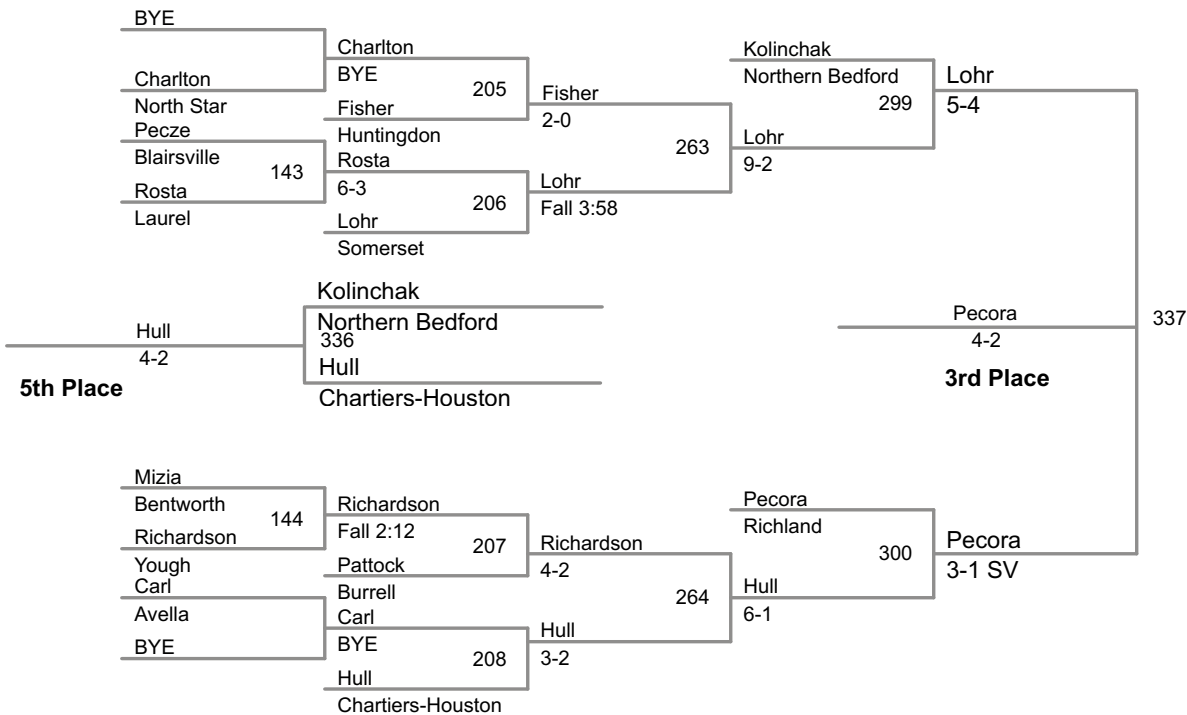

106 Lbs

113 Lbs

120 Lbs

126 Lbs

132 Lbs

138 Lbs

145 Lbs

2014 SW AA Region
PIAA AA Wrestling

152 Lbs

160 Lbs

170 Lbs

2014 SW AA Region
PIAA AA Wrestling

182 Lbs

220 Lbs

285 Lbs