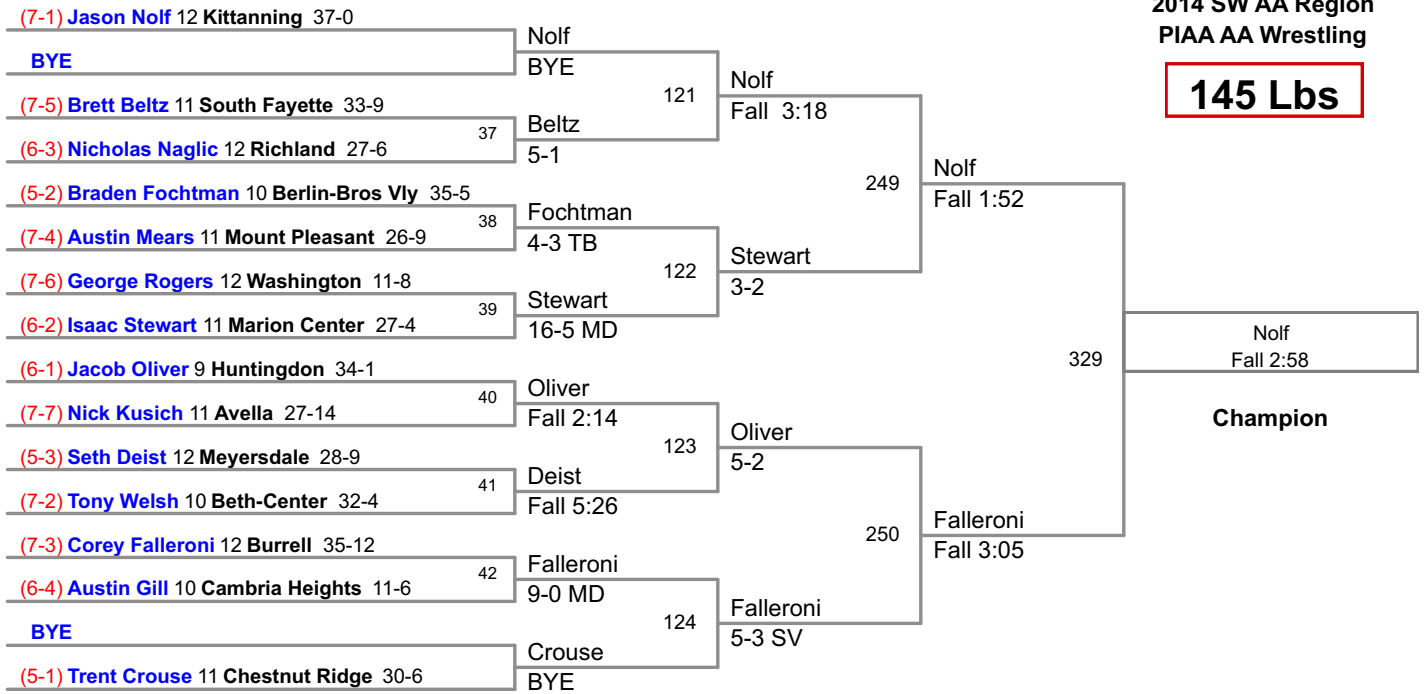

106 Lbs

113 Lbs

120 Lbs

126 Lbs

132 Lbs

138 Lbs

145 Lbs

2014 SW AA Region
PIAA AA Wrestling

152 Lbs

160 Lbs

170 Lbs

2014 SW AA Region
PIAA AA Wrestling

182 Lbs

220 Lbs

285 Lbs