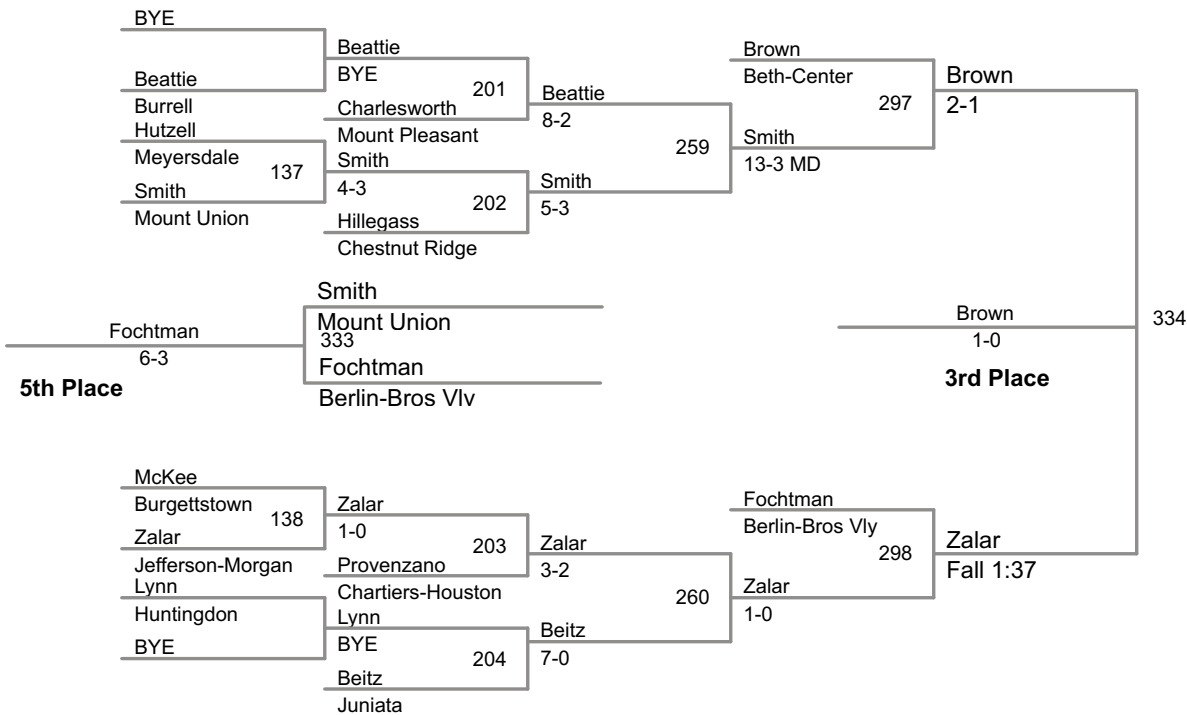

106 Lbs

113 Lbs

120 Lbs

126 Lbs

132 Lbs

138 Lbs

145 Lbs

2014 SW AA Region
PIAA AA Wrestling

152 Lbs

160 Lbs

170 Lbs

2014 SW AA Region
PIAA AA Wrestling

182 Lbs

220 Lbs

285 Lbs