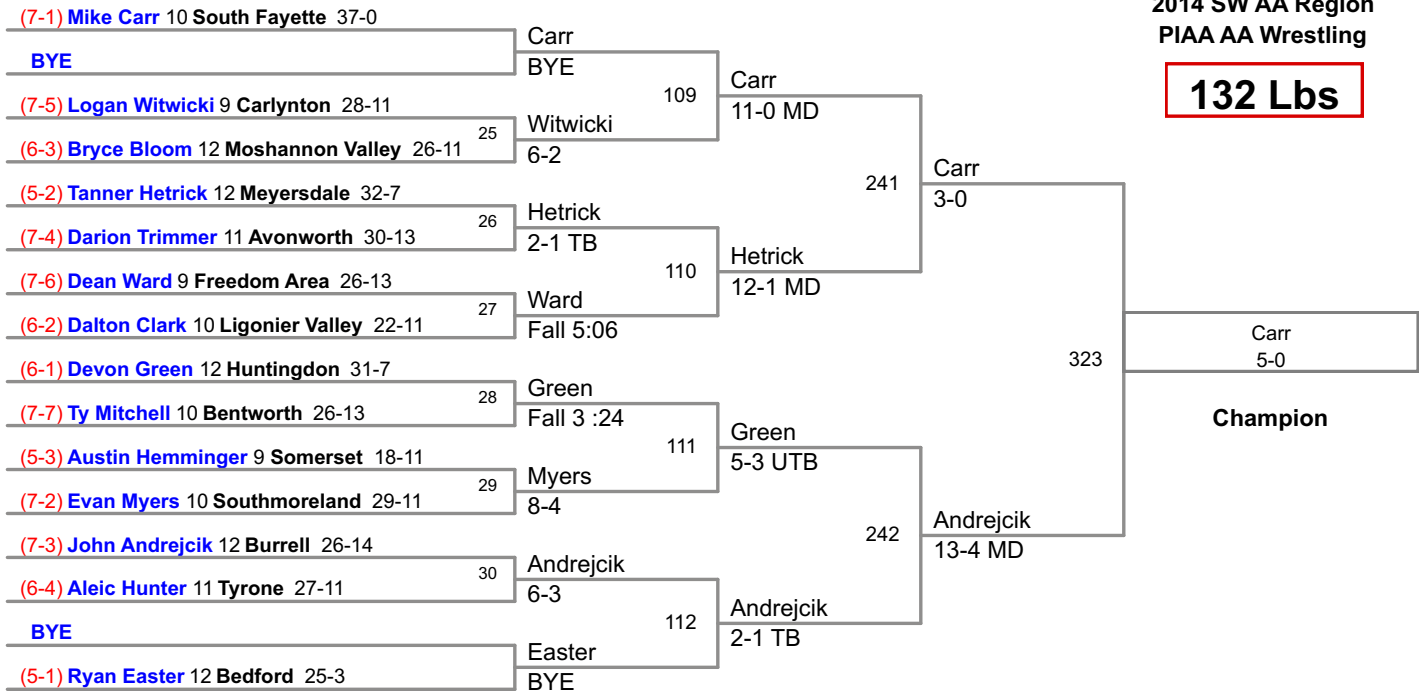

106 Lbs

113 Lbs

120 Lbs

126 Lbs

132 Lbs

138 Lbs

145 Lbs

2014 SW AA Region
PIAA AA Wrestling

152 Lbs

160 Lbs

170 Lbs

2014 SW AA Region
PIAA AA Wrestling

182 Lbs

220 Lbs

285 Lbs