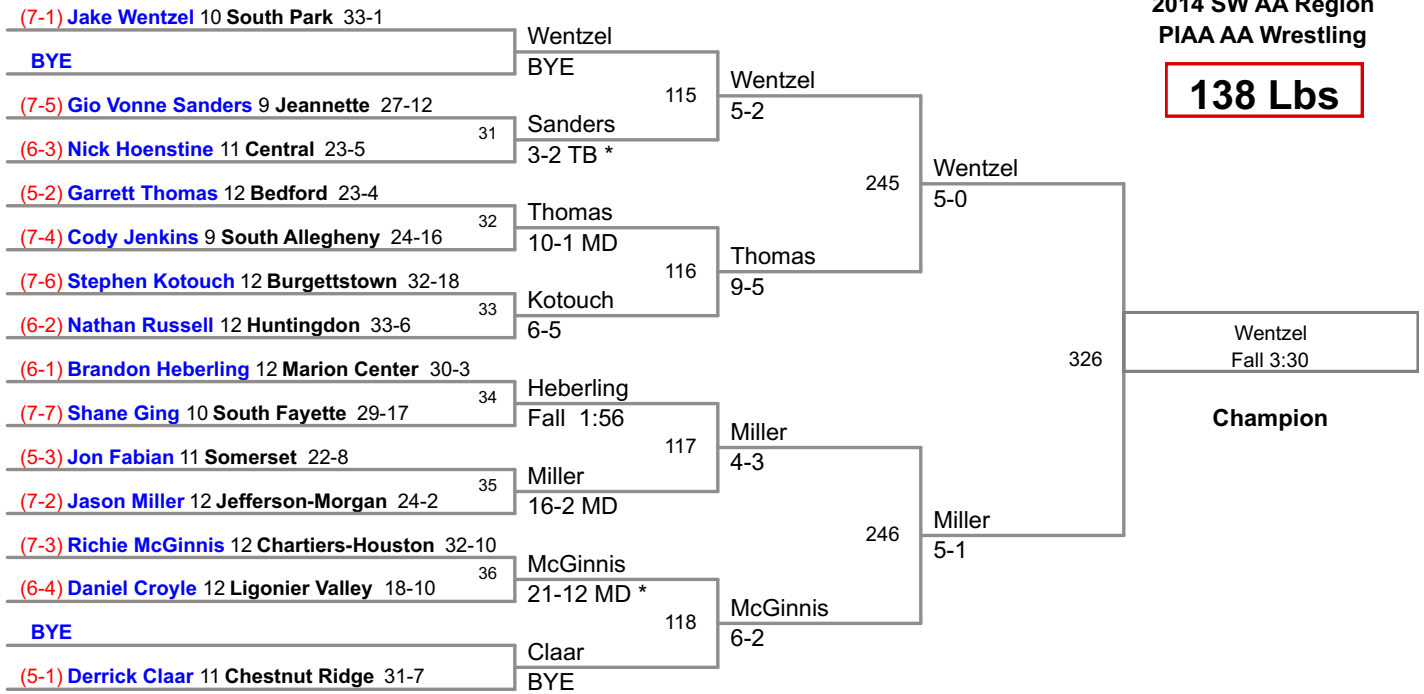

106 Lbs

113 Lbs

120 Lbs

126 Lbs

132 Lbs

138 Lbs

145 Lbs

2014 SW AA Region
PIAA AA Wrestling

152 Lbs

160 Lbs

170 Lbs

2014 SW AA Region
PIAA AA Wrestling

182 Lbs

220 Lbs

285 Lbs