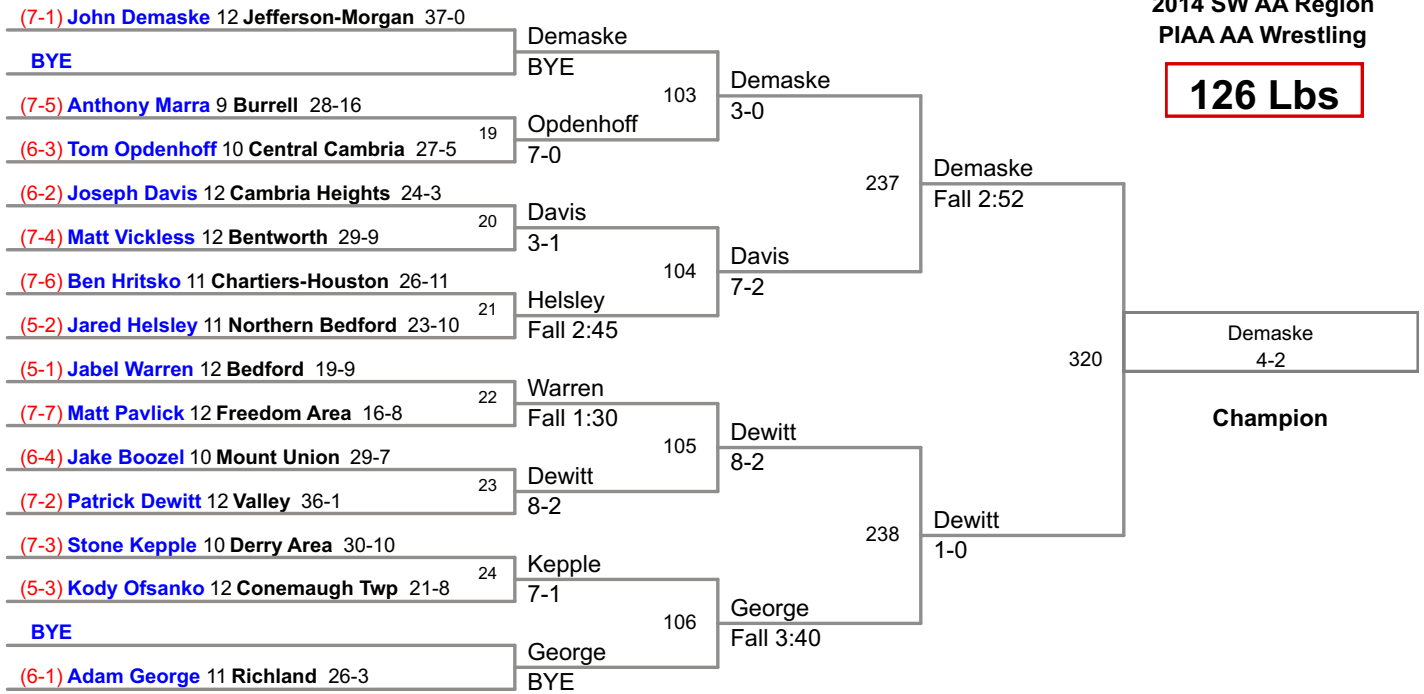

106 Lbs

113 Lbs

120 Lbs

126 Lbs

132 Lbs

138 Lbs

145 Lbs

2014 SW AA Region
PIAA AA Wrestling

152 Lbs

160 Lbs

170 Lbs

2014 SW AA Region
PIAA AA Wrestling

182 Lbs

220 Lbs

285 Lbs