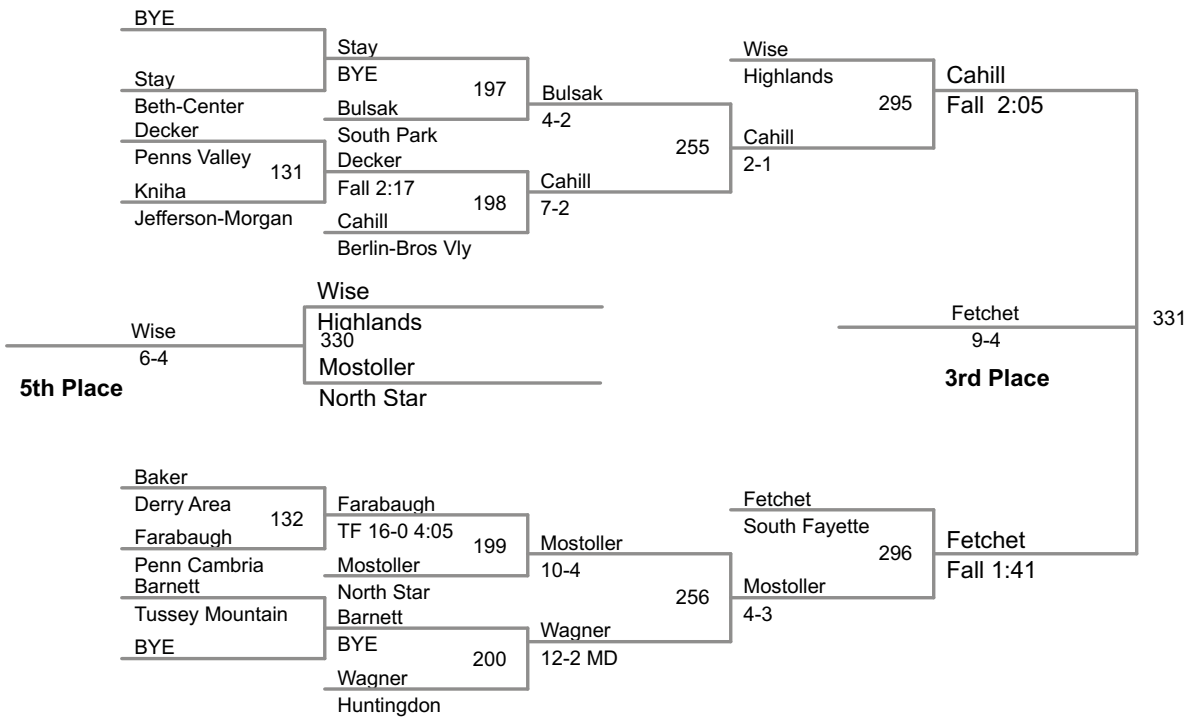

106 Lbs

113 Lbs

120 Lbs

126 Lbs

132 Lbs

138 Lbs

145 Lbs

2014 SW AA Region
PIAA AA Wrestling

152 Lbs

160 Lbs

170 Lbs

2014 SW AA Region
PIAA AA Wrestling

182 Lbs

220 Lbs

285 Lbs