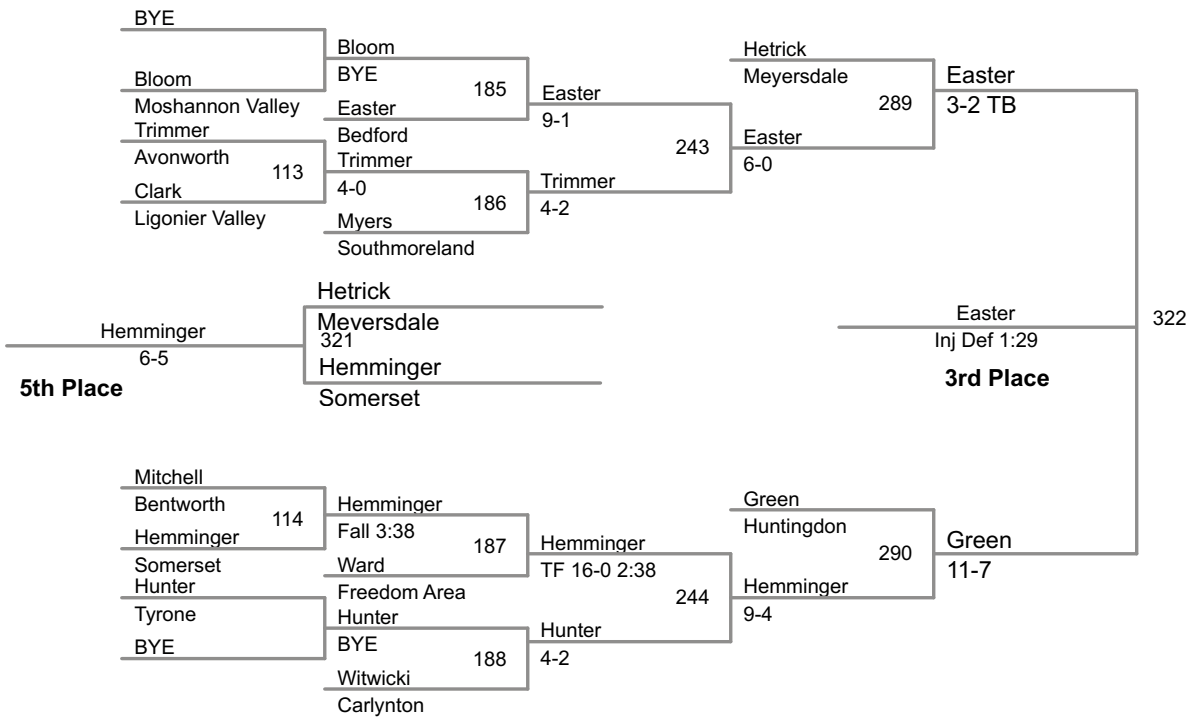

106 Lbs

113 Lbs

120 Lbs

126 Lbs

132 Lbs

138 Lbs

145 Lbs

2014 SW AA Region
PIAA AA Wrestling

152 Lbs

160 Lbs

170 Lbs

2014 SW AA Region
PIAA AA Wrestling

182 Lbs

220 Lbs

285 Lbs