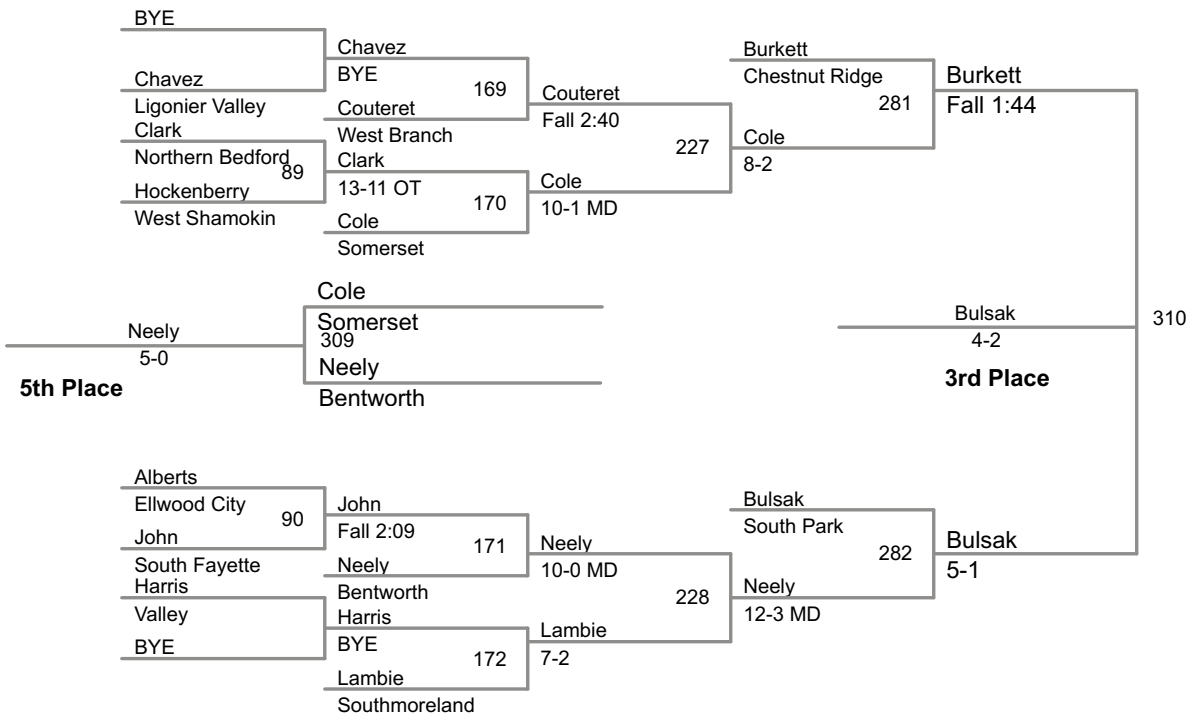

106 Lbs

113 Lbs

120 Lbs

126 Lbs

132 Lbs

138 Lbs

145 Lbs

2014 SW AA Region
PIAA AA Wrestling

152 Lbs

160 Lbs

170 Lbs

2014 SW AA Region
PIAA AA Wrestling

182 Lbs

220 Lbs

285 Lbs