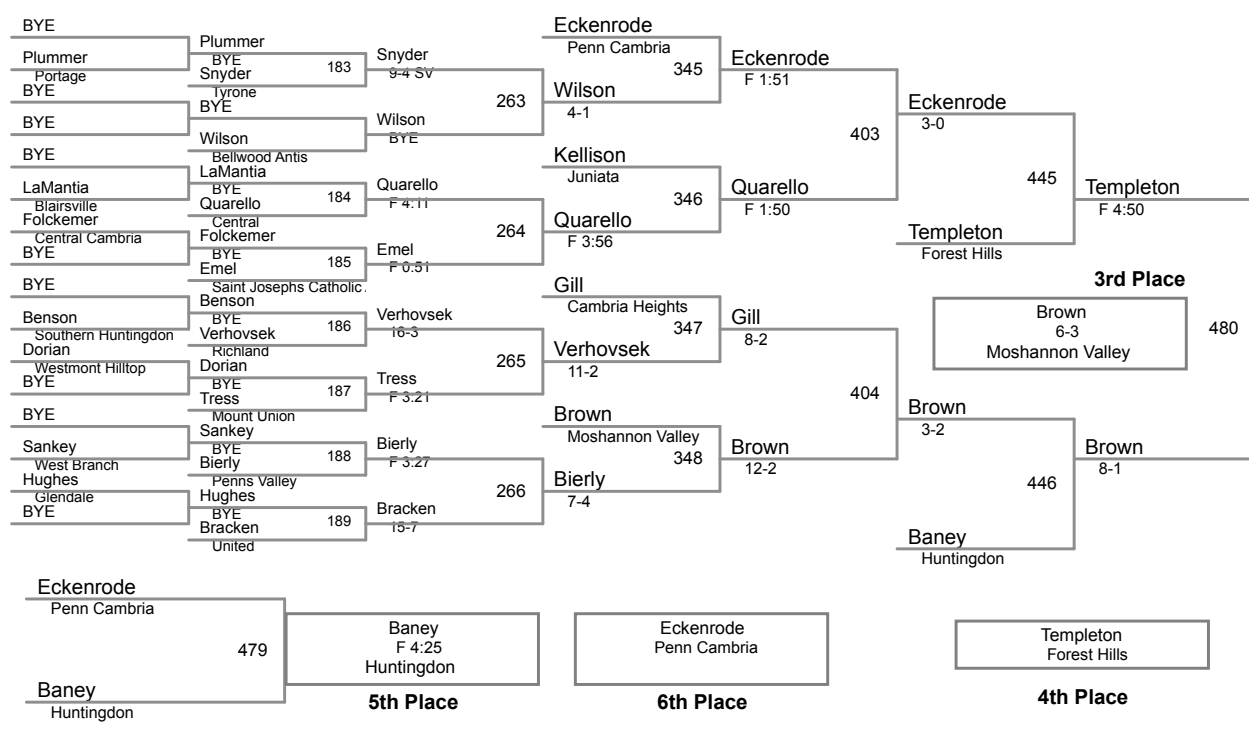

106 Lbs

113 Lbs

120 Lbs

126 Lbs

132 Lbs

145 Lbs

152 Lbs

160 Lbs

182 Lbs

(1) Hazel Corey 12 *Penns Valley* [29-1]

195 Lbs

285 Lbs