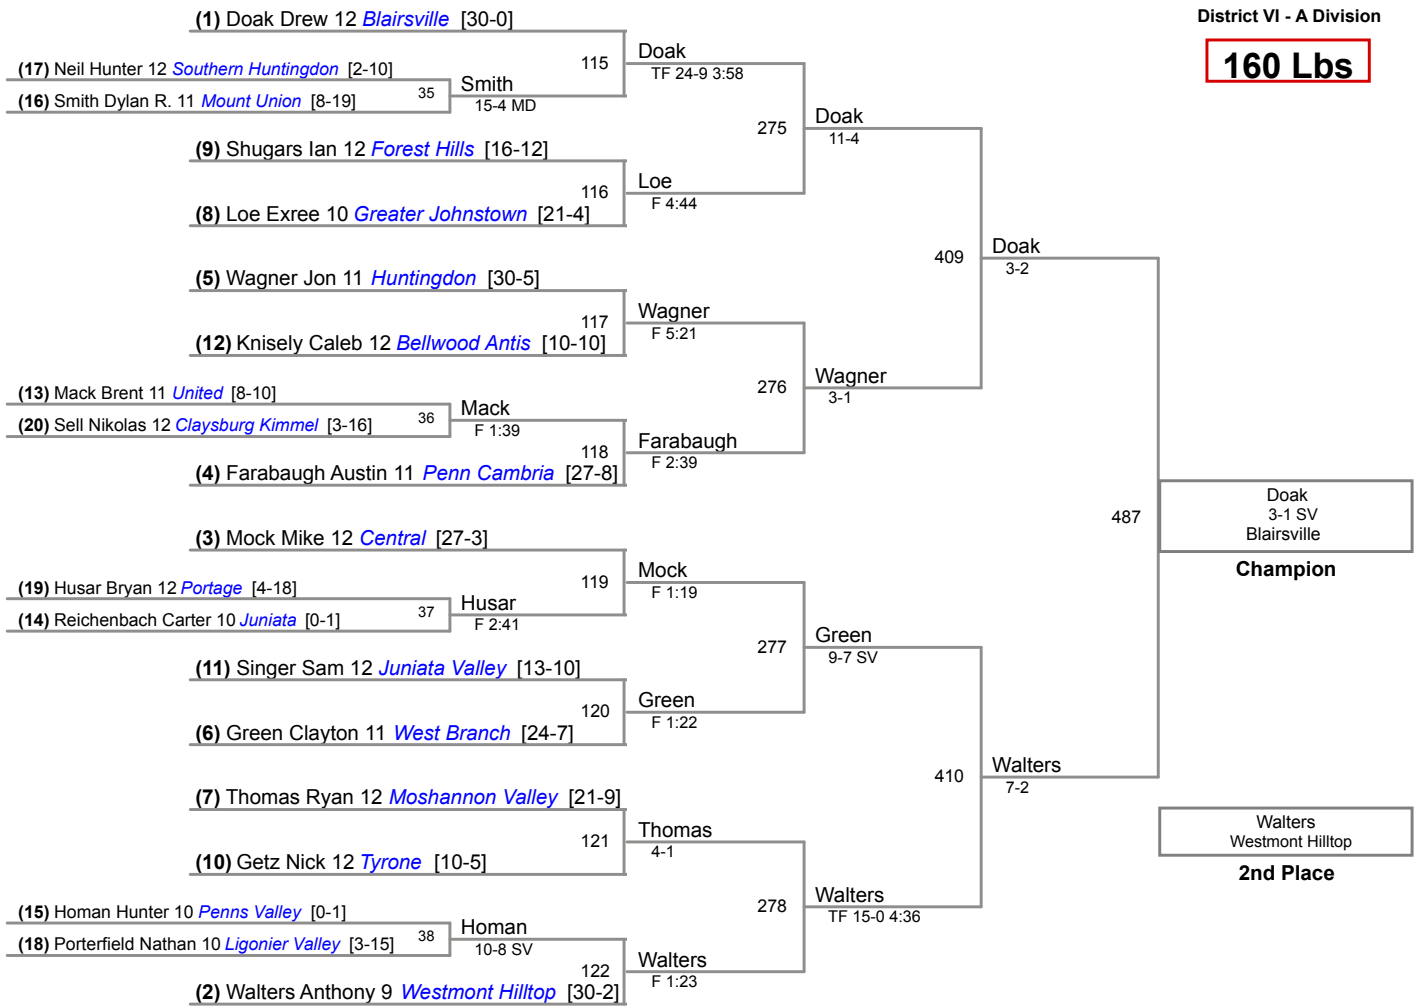

106 Lbs

113 Lbs

120 Lbs

126 Lbs

132 Lbs

145 Lbs

152 Lbs

160 Lbs

182 Lbs

(1) Hazel Corey 12 *Penns Valley* [29-1]

195 Lbs

285 Lbs