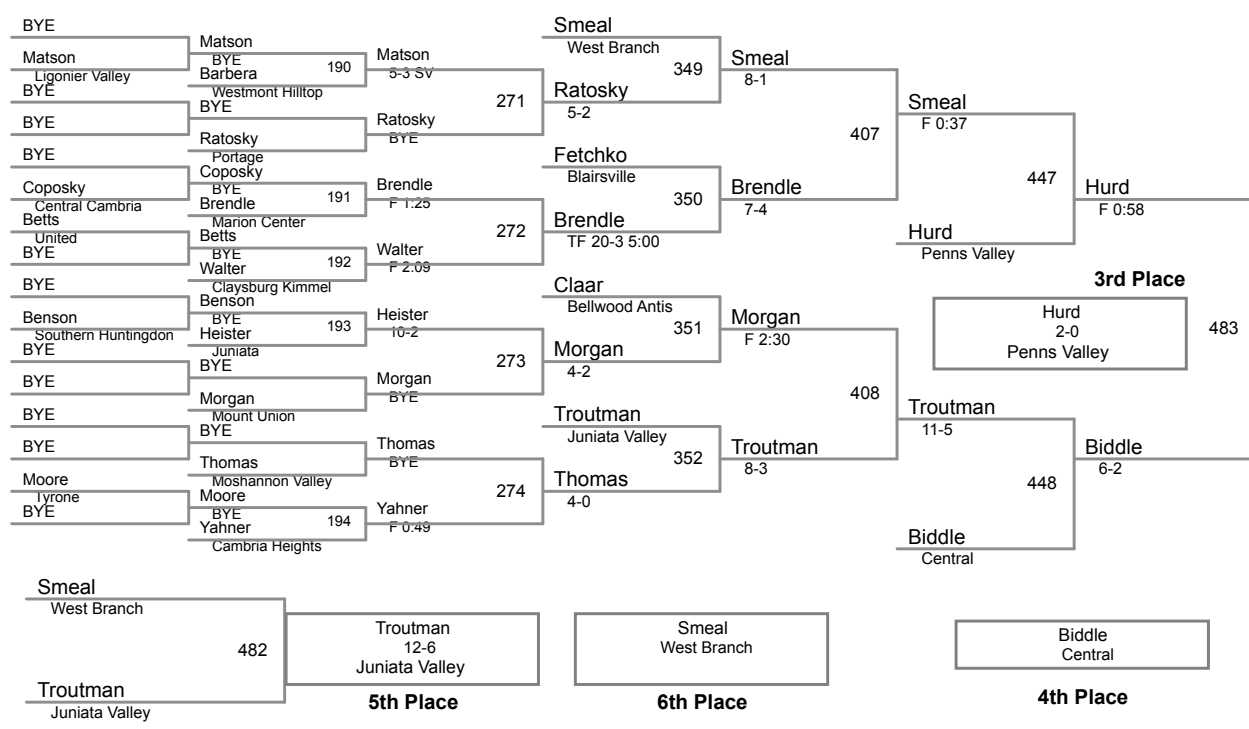

106 Lbs

113 Lbs

120 Lbs

126 Lbs

132 Lbs

145 Lbs

152 Lbs

160 Lbs

182 Lbs

(1) Hazel Corey 12 *Penns Valley* [29-1]

195 Lbs

285 Lbs