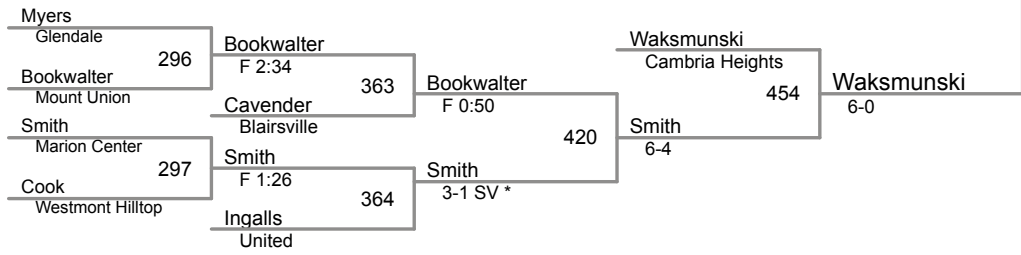

106 Lbs

113 Lbs

120 Lbs

126 Lbs

132 Lbs

145 Lbs

152 Lbs

160 Lbs

182 Lbs

(1) Hazel Corey 12 *Penns Valley* [29-1]

195 Lbs

285 Lbs