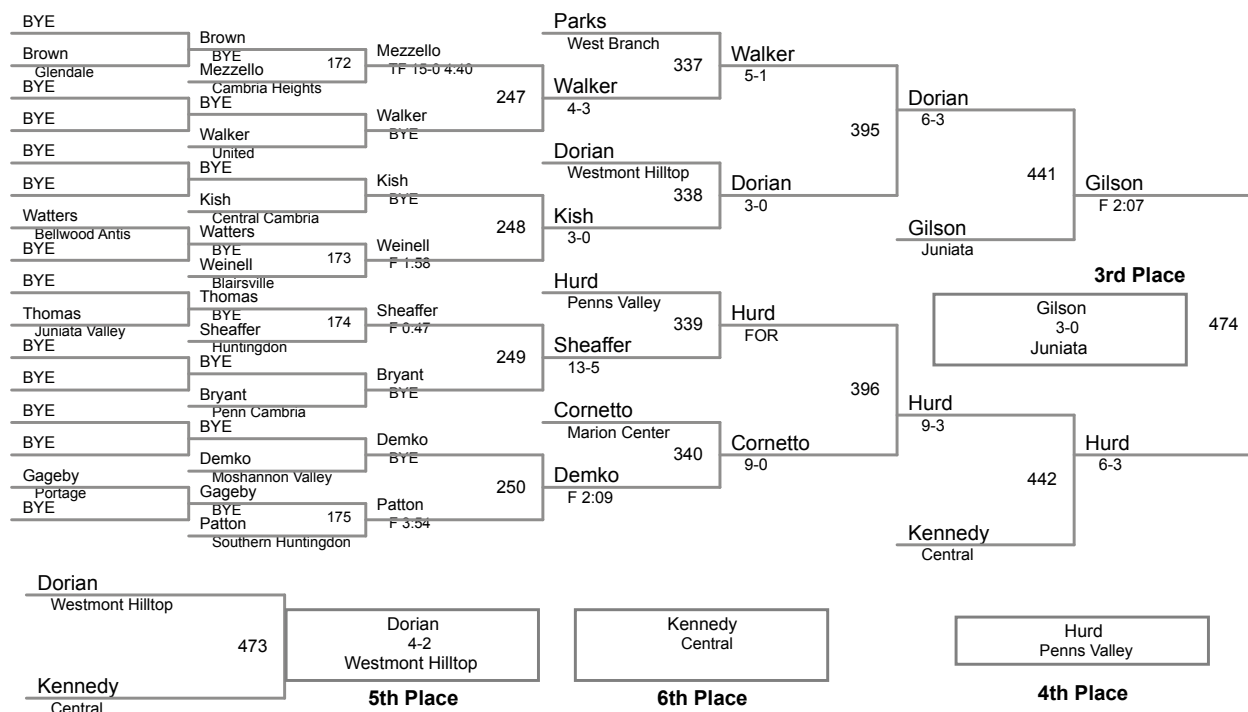

106 Lbs

113 Lbs

120 Lbs

126 Lbs

132 Lbs

145 Lbs

152 Lbs

160 Lbs

182 Lbs

(1) Hazel Corey 12 *Penns Valley* [29-1]

195 Lbs

285 Lbs