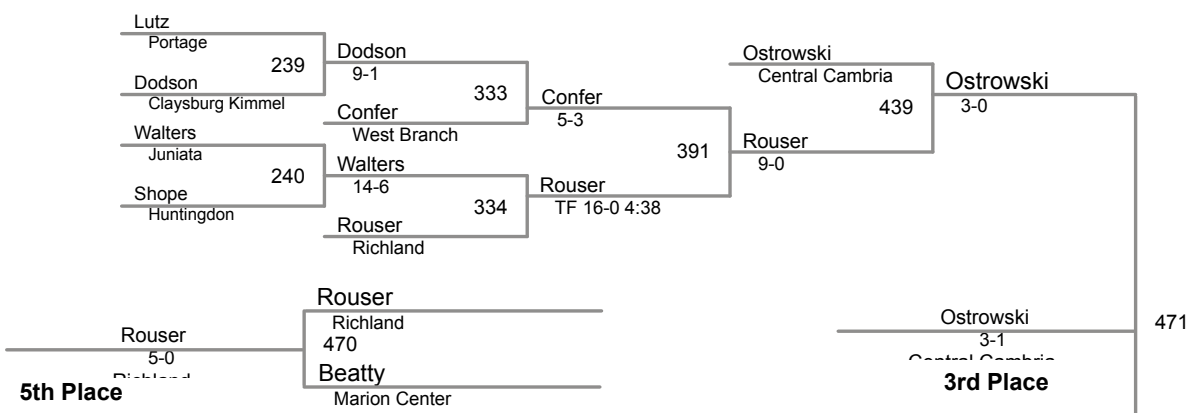

106 Lbs

113 Lbs

120 Lbs

126 Lbs

132 Lbs

145 Lbs

152 Lbs

160 Lbs

182 Lbs

(1) Hazel Corey 12 *Penns Valley* [29-1]

195 Lbs

285 Lbs