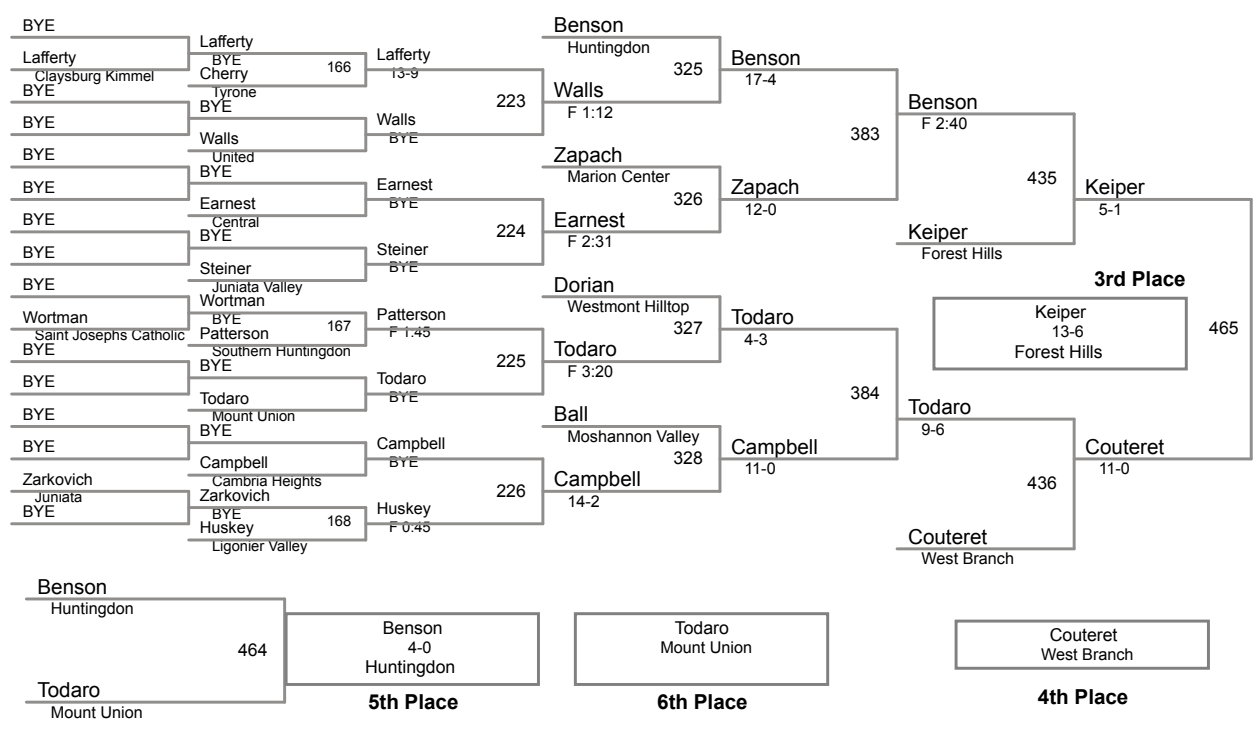

106 Lbs

113 Lbs

120 Lbs

126 Lbs

132 Lbs

145 Lbs

152 Lbs

160 Lbs

182 Lbs

(1) Hazel Corey 12 *Penns Valley* [29-1]

195 Lbs

285 Lbs