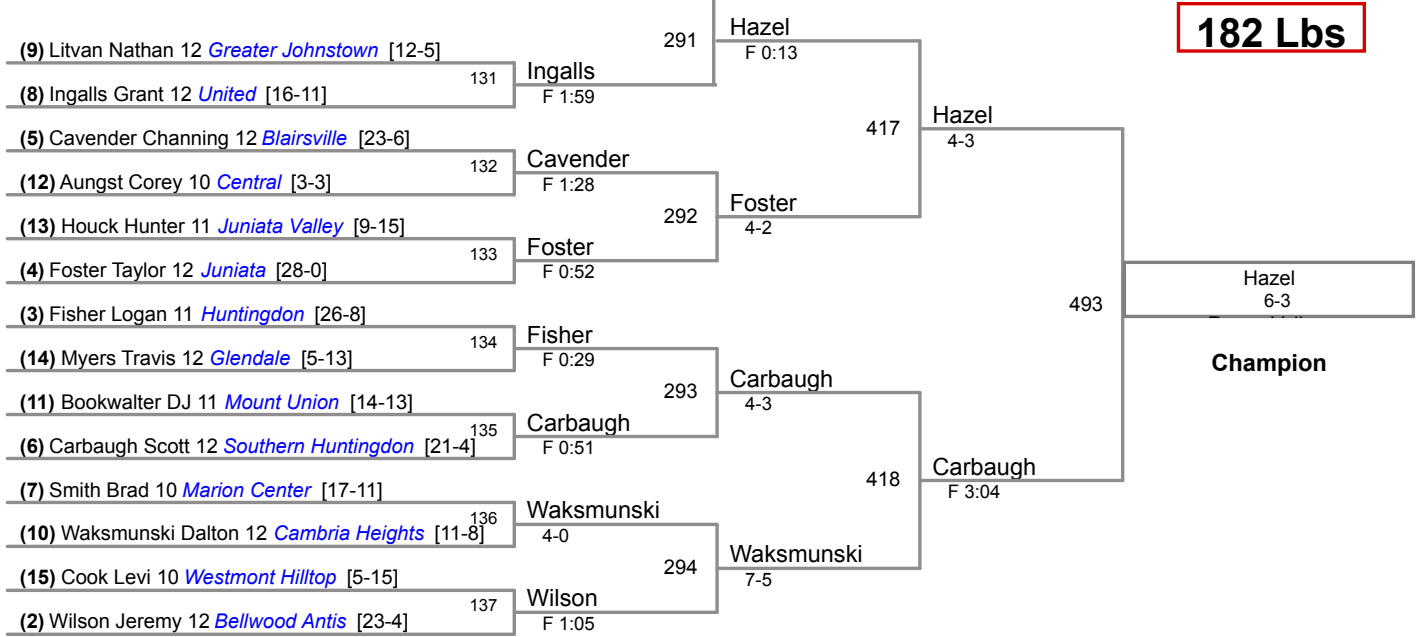

106 Lbs

113 Lbs

120 Lbs

126 Lbs

132 Lbs

145 Lbs

152 Lbs

160 Lbs

182 Lbs

(1) Hazel Corey 12 *Penns Valley* [29-1]

195 Lbs

285 Lbs