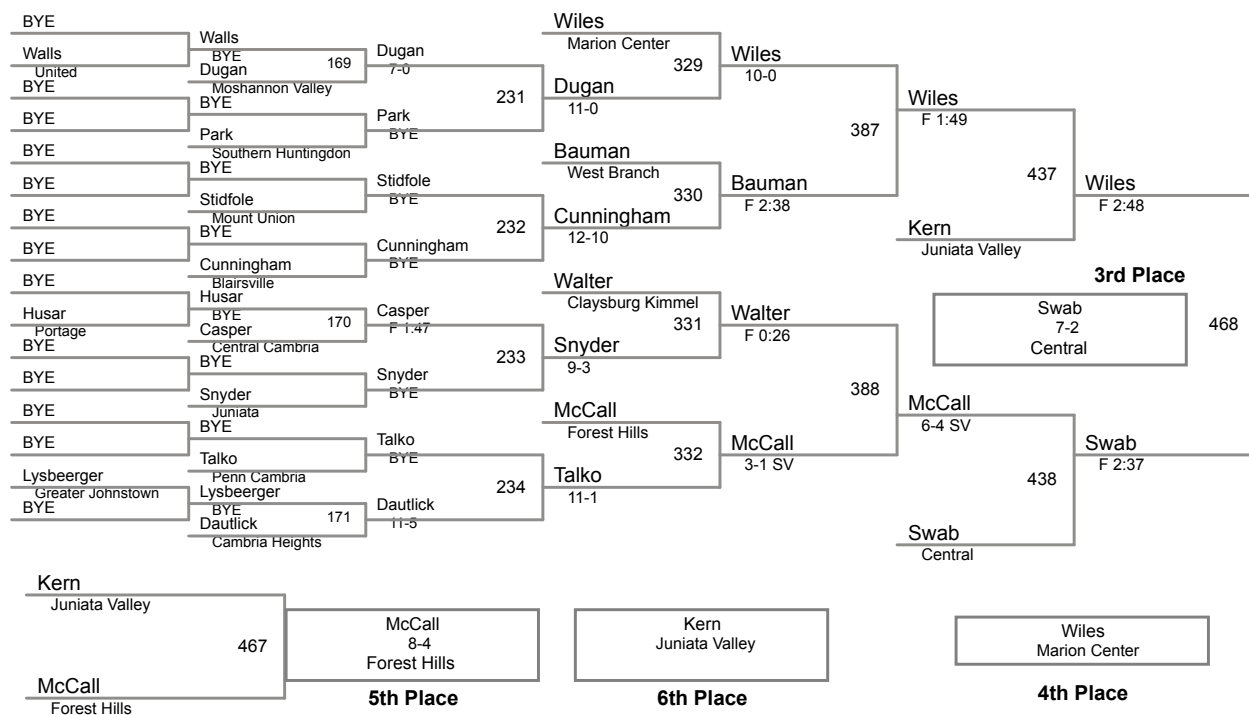

106 Lbs

113 Lbs

120 Lbs

126 Lbs

132 Lbs

145 Lbs

152 Lbs

160 Lbs

182 Lbs

(1) Hazel Corey 12 *Penns Valley* [29-1]

195 Lbs

285 Lbs