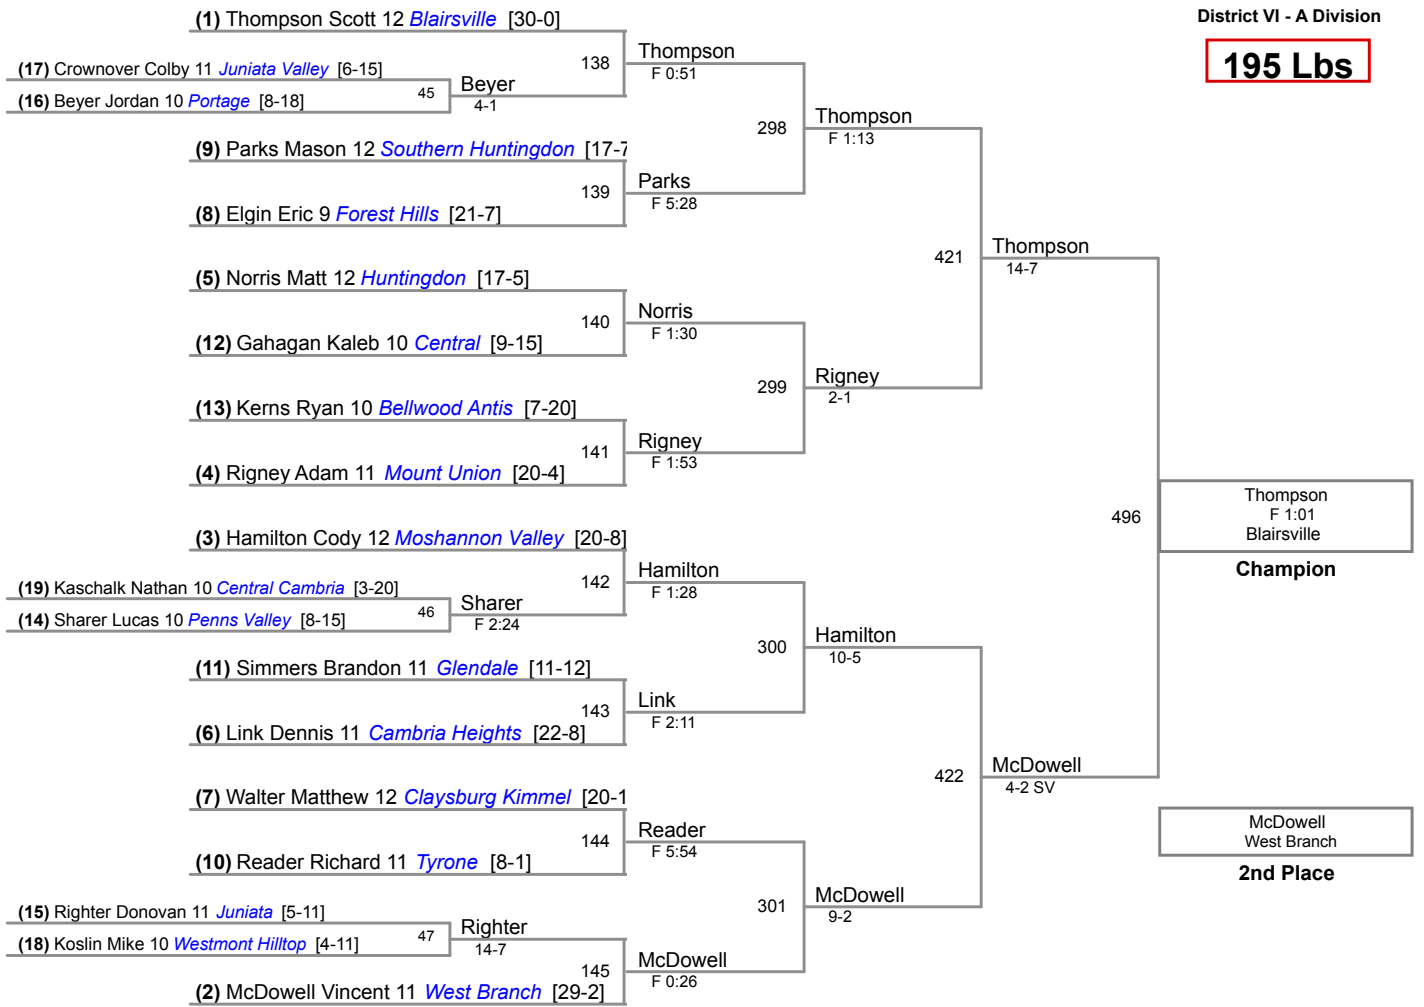

106 Lbs

113 Lbs

120 Lbs

126 Lbs

132 Lbs

145 Lbs

152 Lbs

160 Lbs

182 Lbs

(1) Hazel Corey 12 *Penns Valley* [29-1]

195 Lbs

285 Lbs