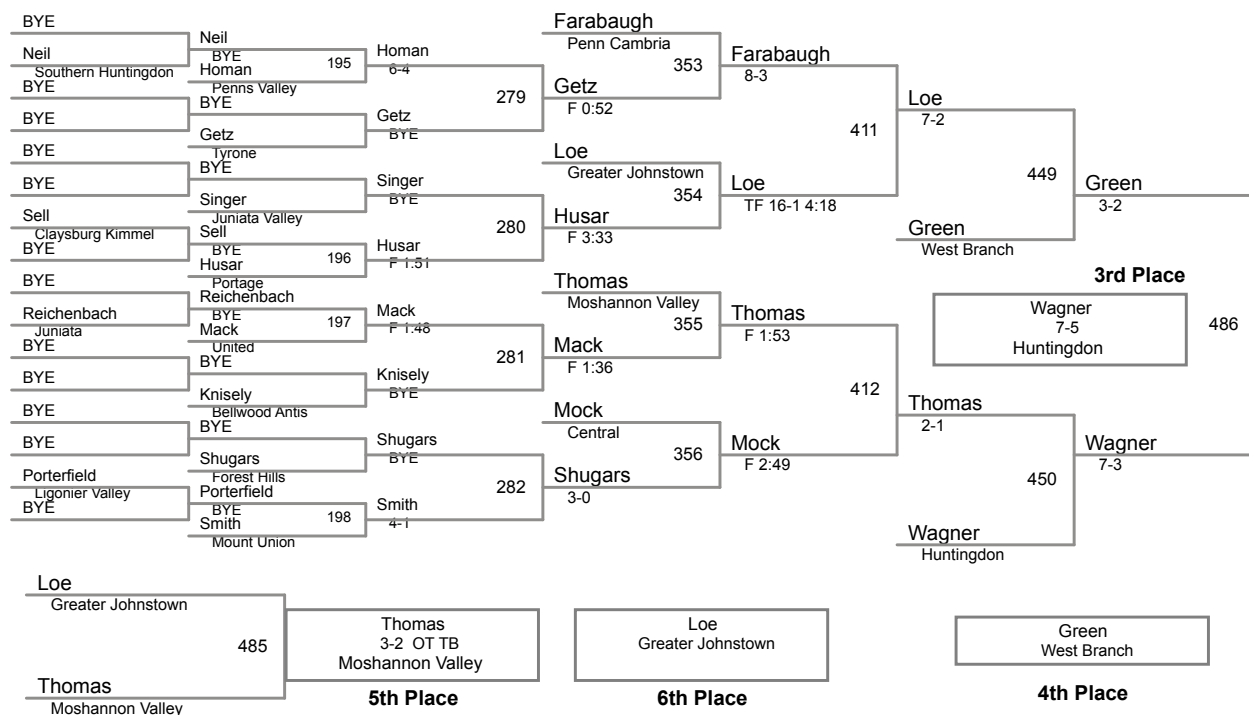

106 Lbs

113 Lbs

120 Lbs

126 Lbs

132 Lbs

145 Lbs

152 Lbs

160 Lbs

182 Lbs

(1) Hazel Corey 12 *Penns Valley* [29-1]

195 Lbs

285 Lbs