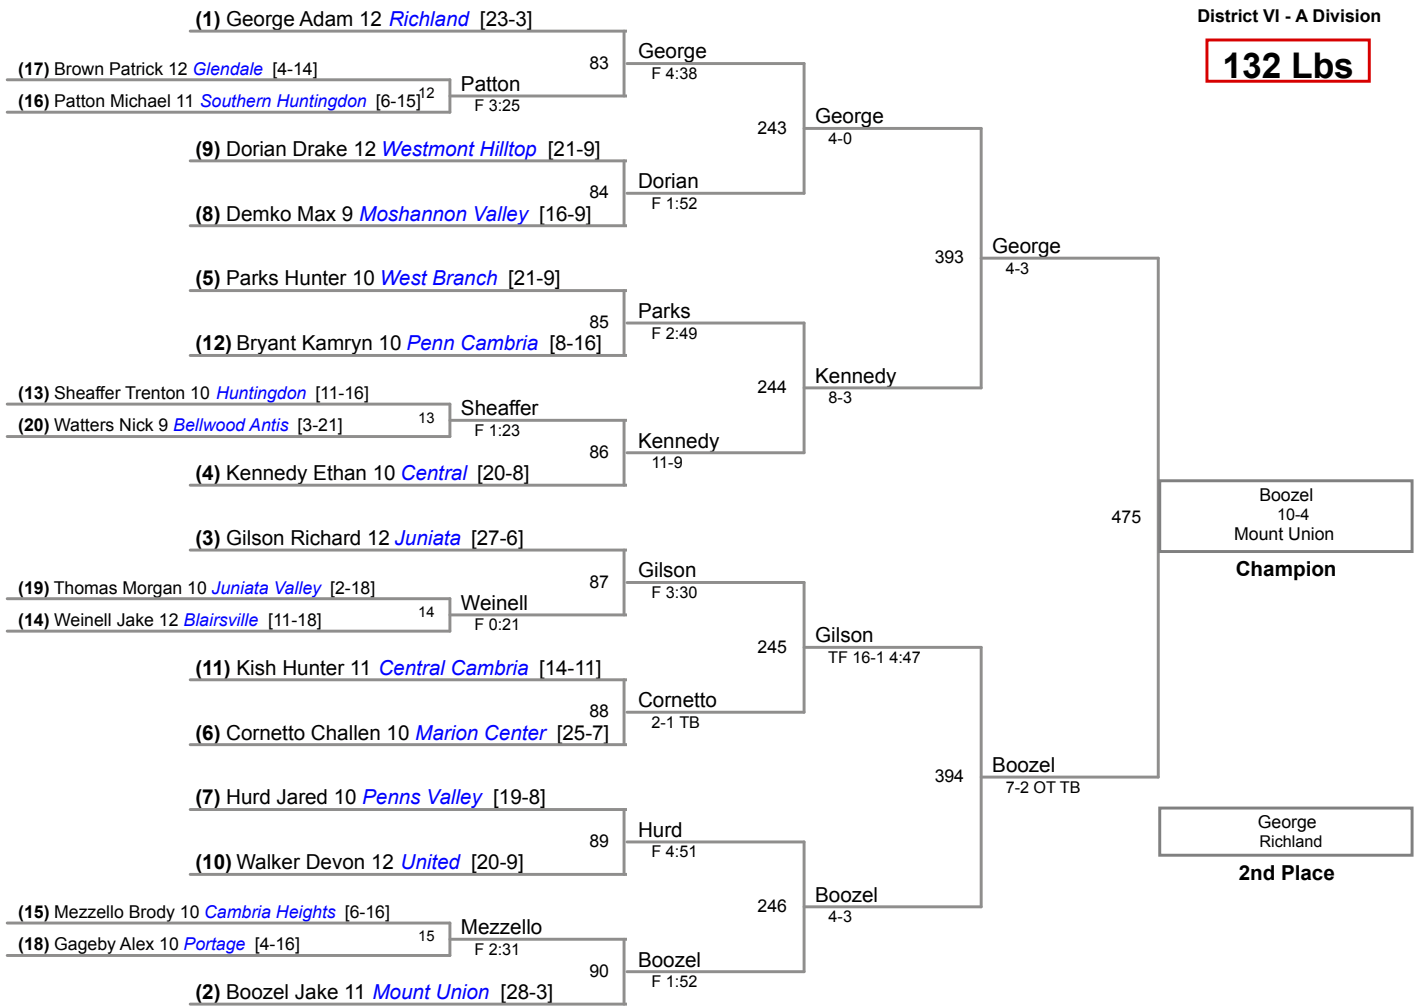

106 Lbs

113 Lbs

120 Lbs

126 Lbs

132 Lbs

145 Lbs

152 Lbs

160 Lbs

182 Lbs

(1) Hazel Corey 12 *Penns Valley* [29-1]

195 Lbs

285 Lbs