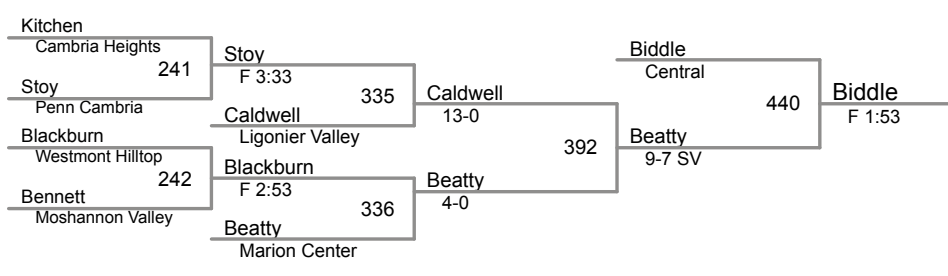

106 Lbs

113 Lbs

120 Lbs

126 Lbs

132 Lbs

145 Lbs

152 Lbs

160 Lbs

182 Lbs

(1) Hazel Corey 12 *Penns Valley* [29-1]

195 Lbs

285 Lbs