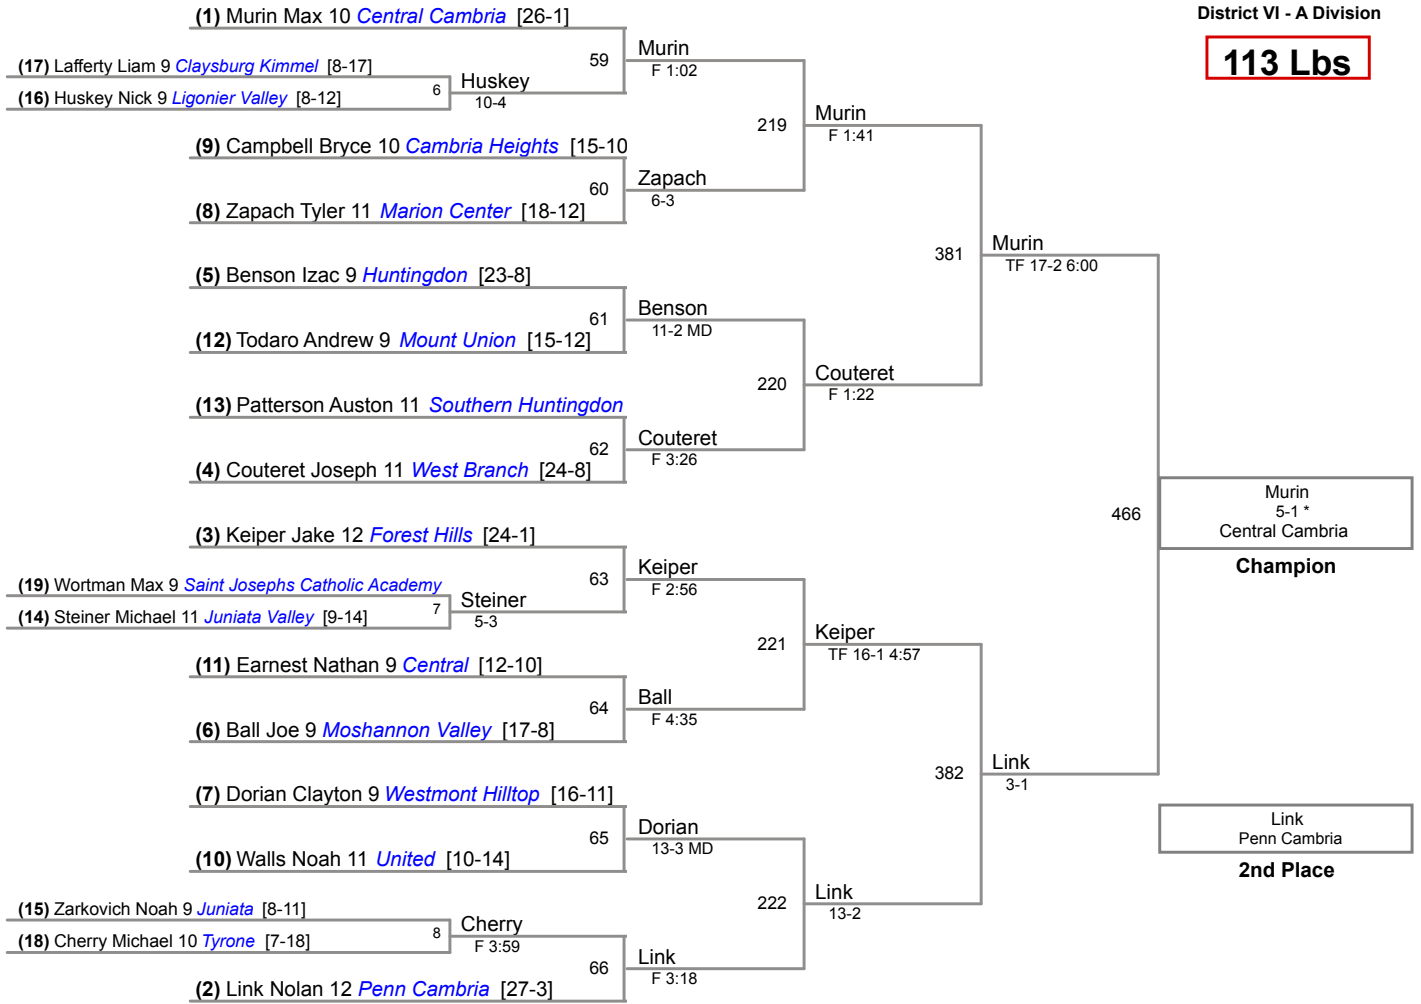

106 Lbs

113 Lbs

120 Lbs

126 Lbs

132 Lbs

145 Lbs

152 Lbs

160 Lbs

182 Lbs

(1) Hazel Corey 12 *Penns Valley* [29-1]

195 Lbs

285 Lbs