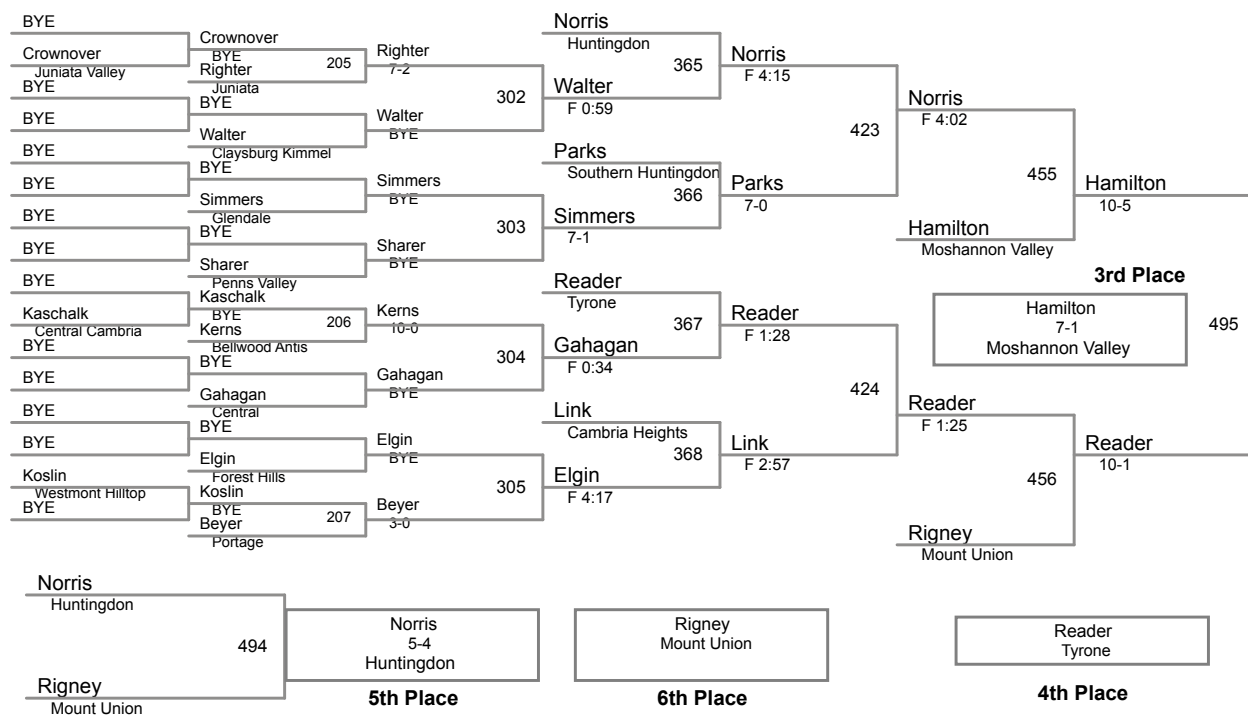

106 Lbs

113 Lbs

120 Lbs

126 Lbs

132 Lbs

145 Lbs

152 Lbs

160 Lbs

182 Lbs

(1) Hazel Corey 12 *Penns Valley* [29-1]

195 Lbs

285 Lbs