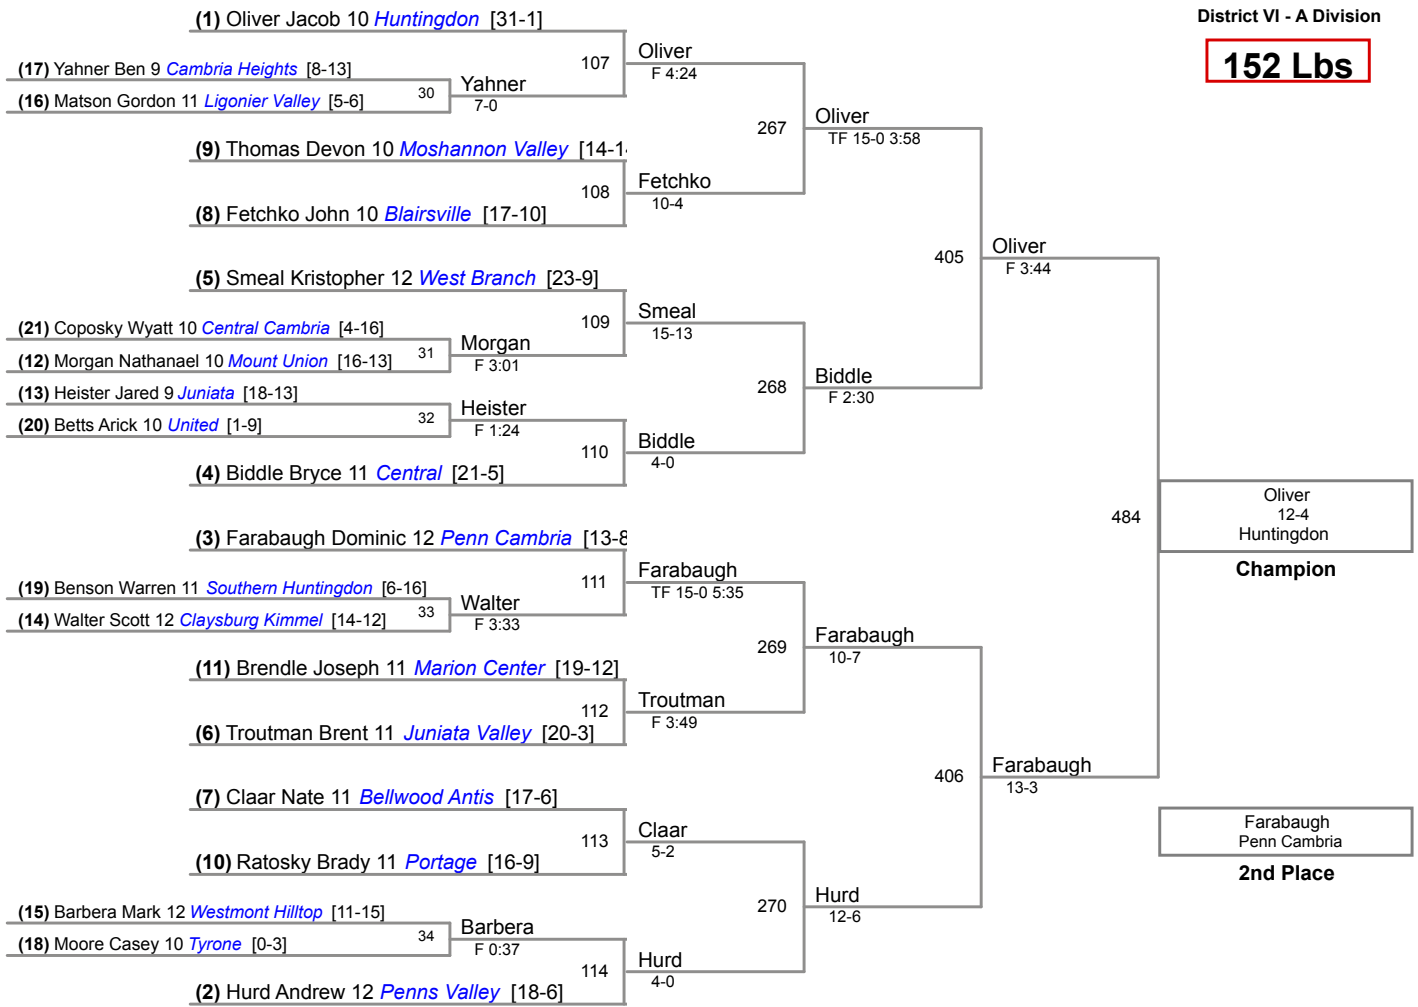

106 Lbs

113 Lbs

120 Lbs

126 Lbs

132 Lbs

145 Lbs

152 Lbs

160 Lbs

182 Lbs

(1) Hazel Corey 12 *Penns Valley* [29-1]

195 Lbs

285 Lbs