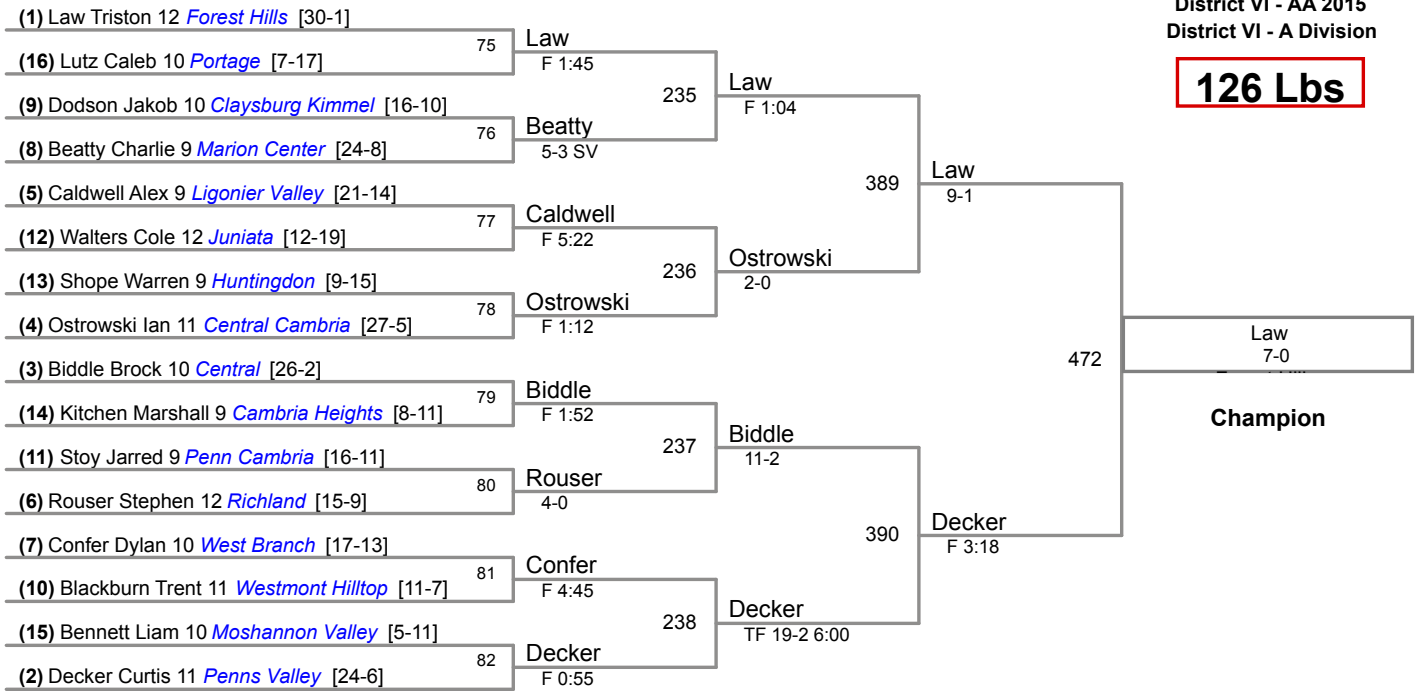

106 Lbs

113 Lbs

120 Lbs

126 Lbs

132 Lbs

145 Lbs

152 Lbs

160 Lbs

182 Lbs

(1) Hazel Corey 12 *Penns Valley* [29-1]

195 Lbs

285 Lbs