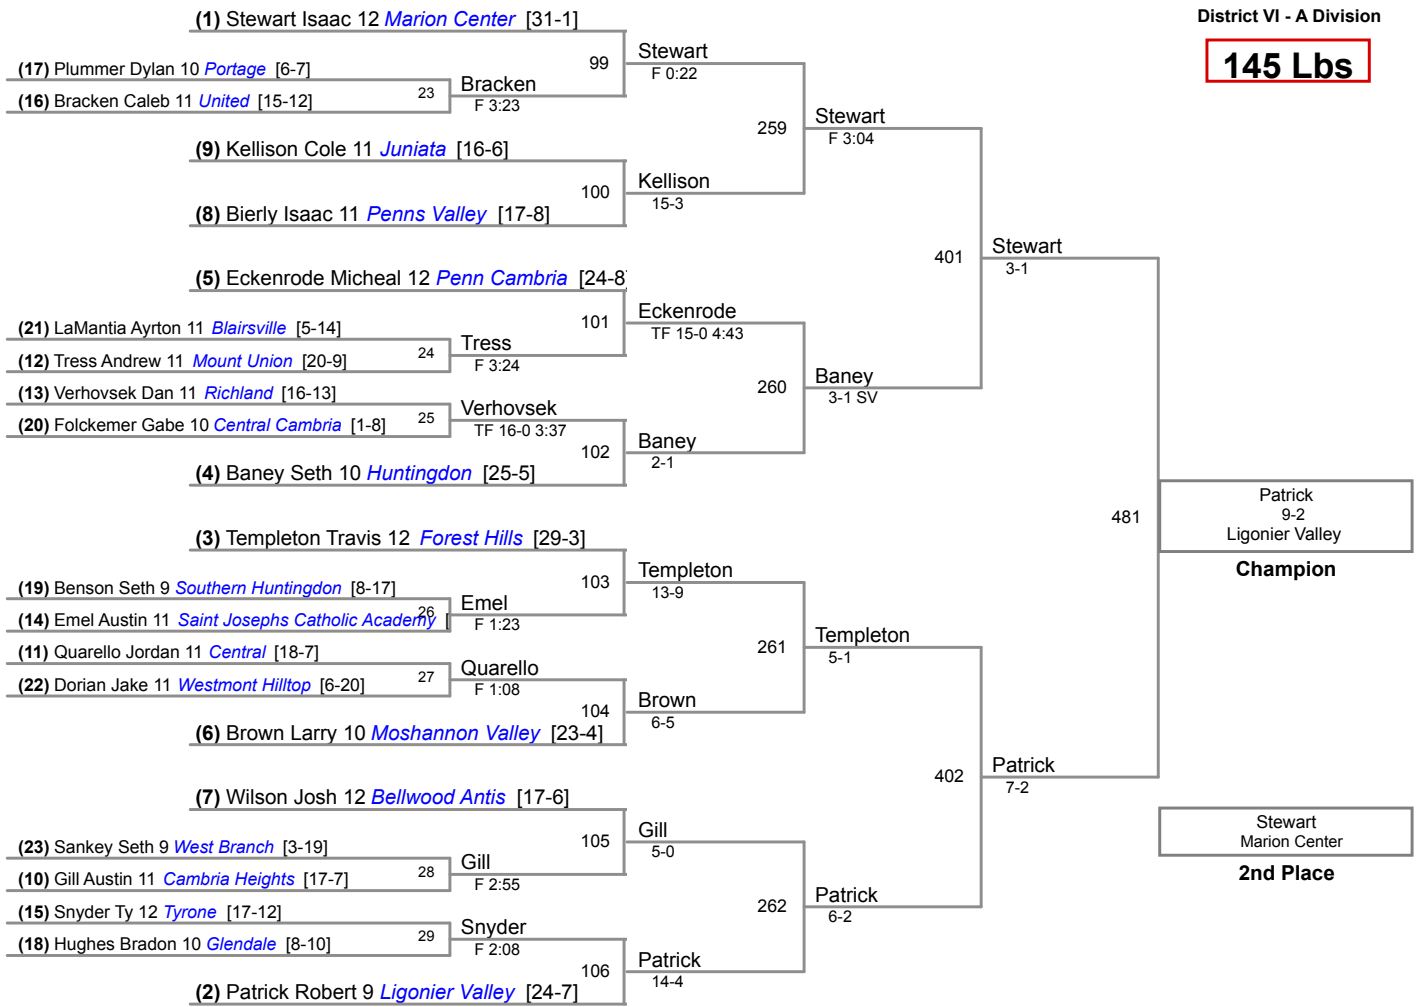

106 Lbs

113 Lbs

120 Lbs

126 Lbs

132 Lbs

145 Lbs

152 Lbs

160 Lbs

182 Lbs

(1) Hazel Corey 12 *Penns Valley* [29-1]

195 Lbs

285 Lbs