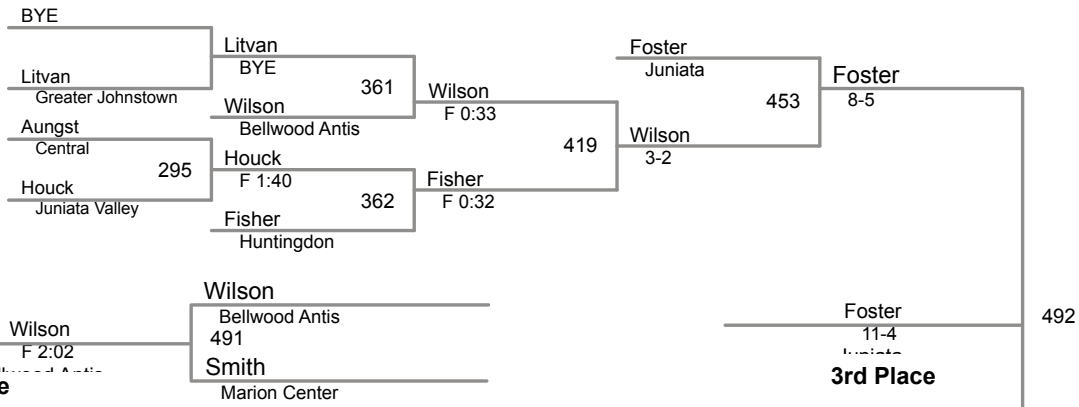

106 Lbs

113 Lbs

120 Lbs

126 Lbs

132 Lbs

145 Lbs

152 Lbs

160 Lbs

182 Lbs

(1) Hazel Corey 12 *Penns Valley* [29-1]

195 Lbs

285 Lbs