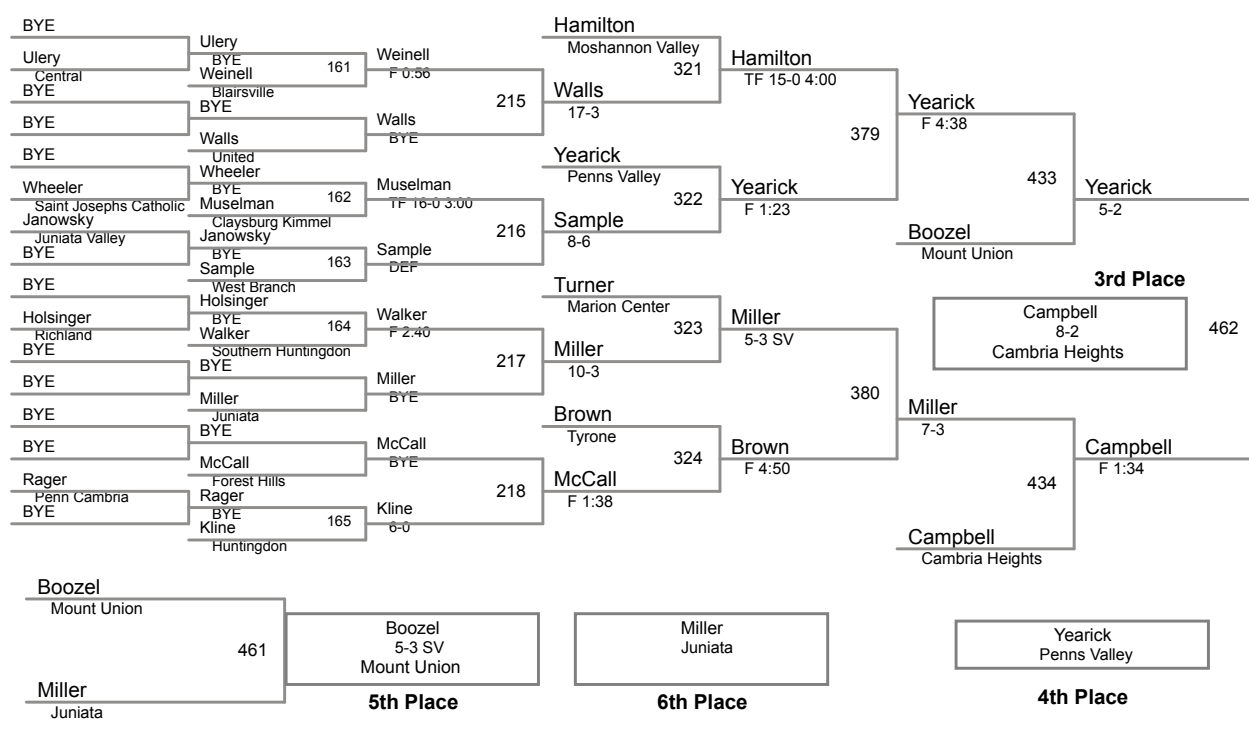

106 Lbs

113 Lbs

120 Lbs

126 Lbs

132 Lbs

145 Lbs

152 Lbs

160 Lbs

182 Lbs

(1) Hazel Corey 12 *Penns Valley* [29-1]

195 Lbs

285 Lbs