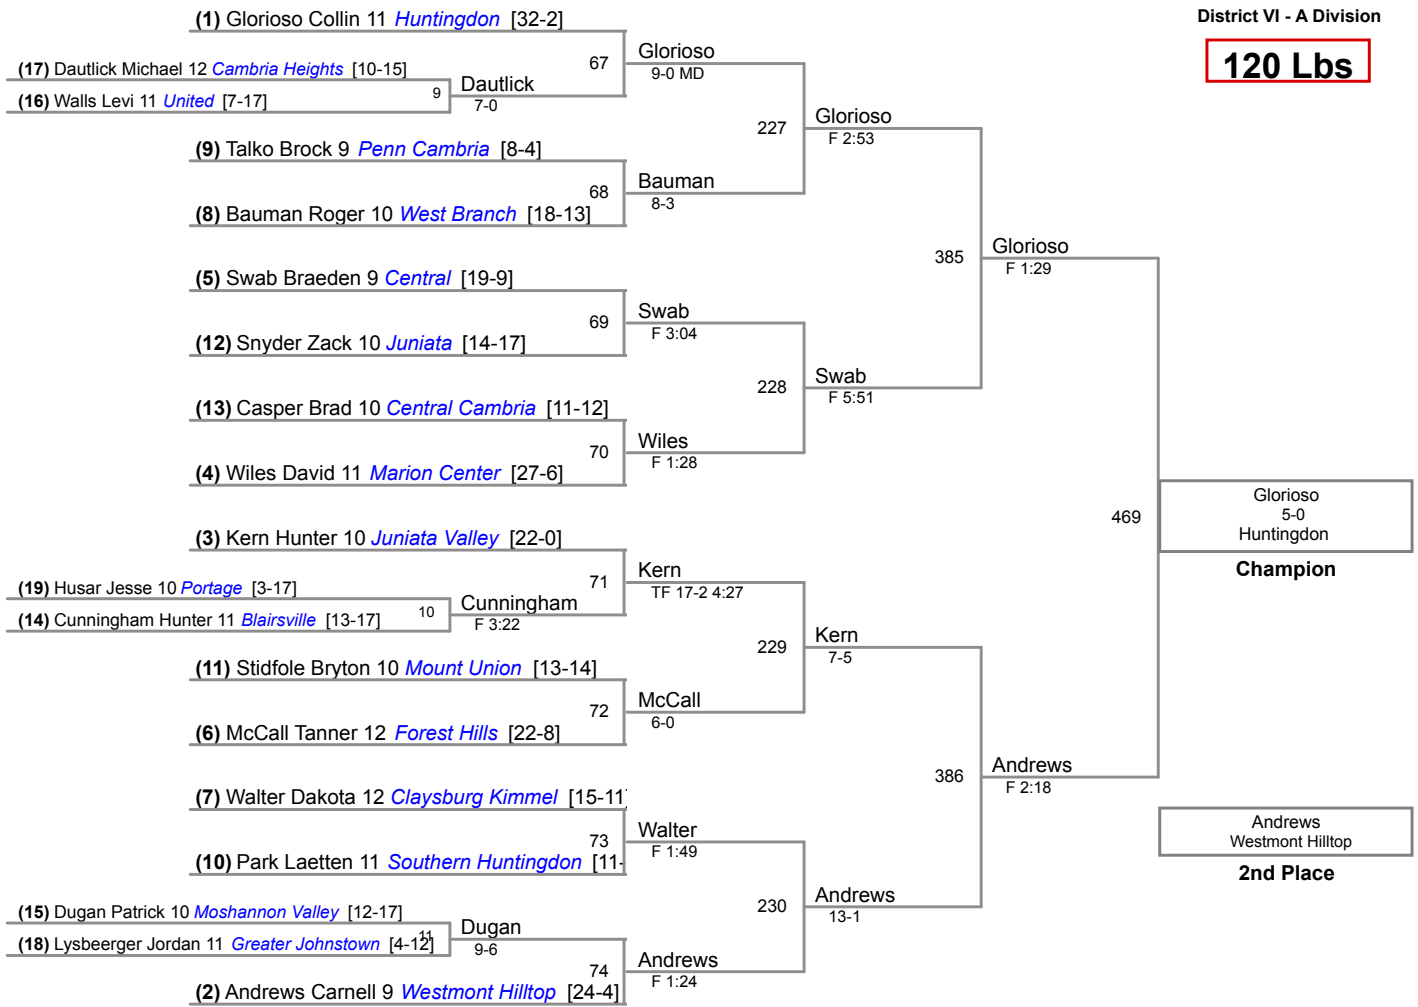

106 Lbs

113 Lbs

120 Lbs

126 Lbs

132 Lbs

145 Lbs

152 Lbs

160 Lbs

182 Lbs

(1) Hazel Corey 12 *Penns Valley* [29-1]

195 Lbs

285 Lbs