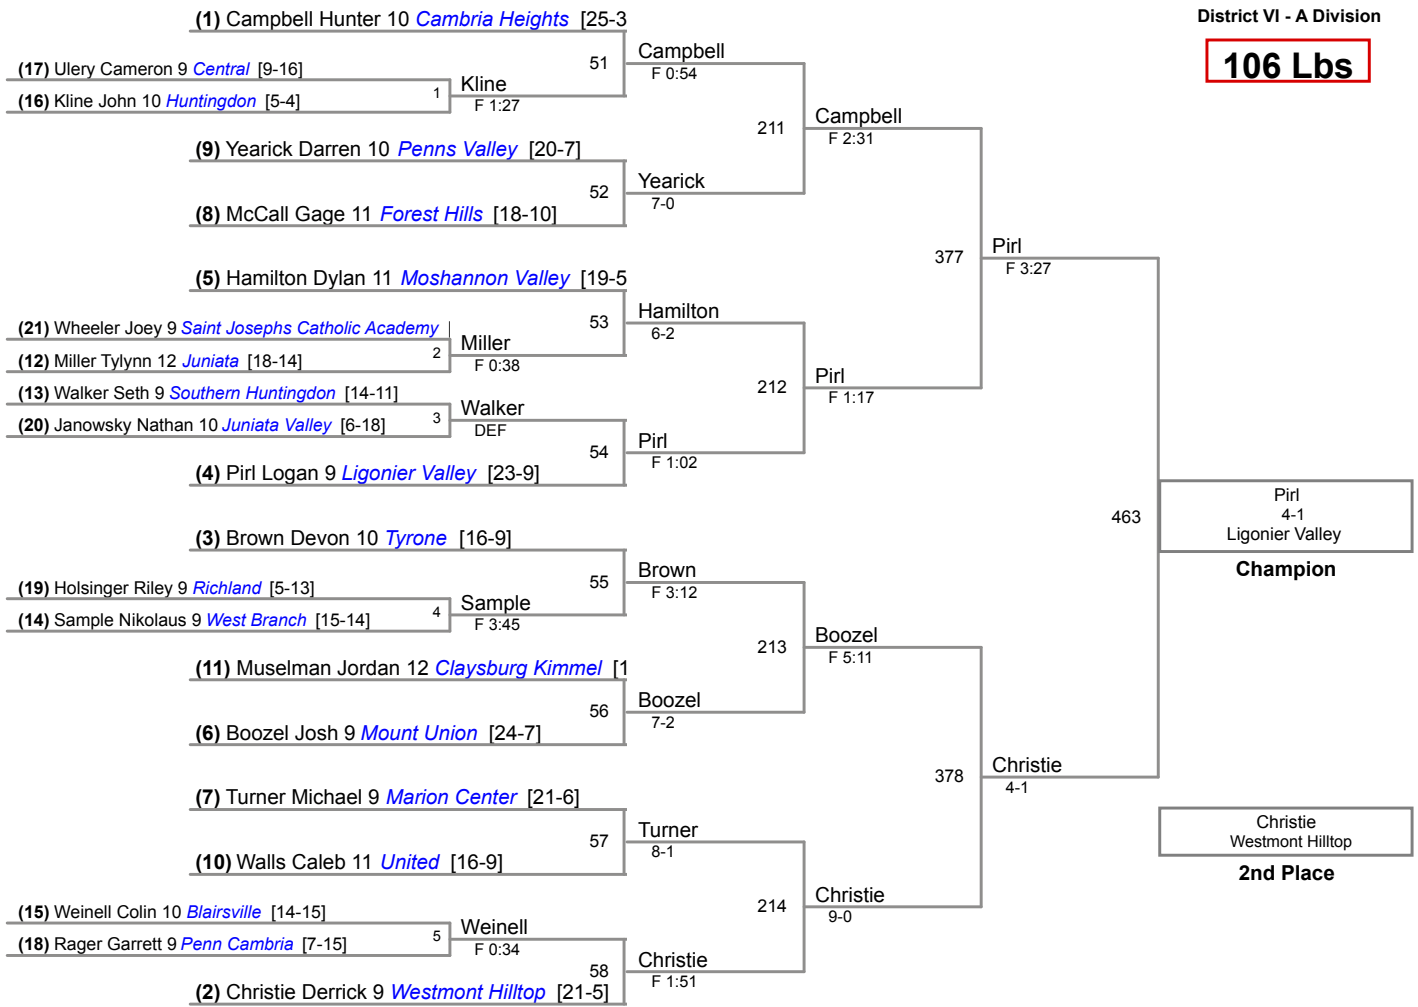

106 Lbs

113 Lbs

120 Lbs

126 Lbs

132 Lbs

145 Lbs

152 Lbs

160 Lbs

182 Lbs

(1) Hazel Corey 12 *Penns Valley* [29-1]

195 Lbs

285 Lbs