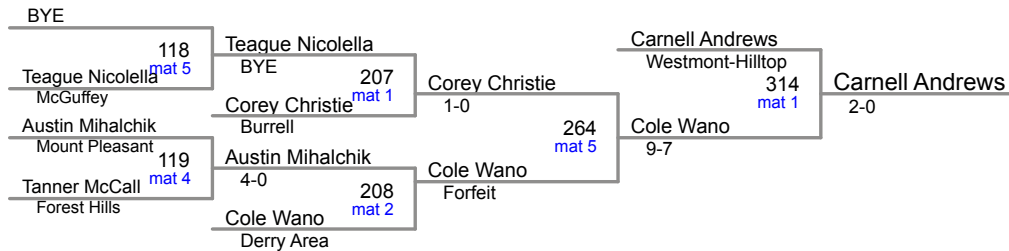

**106 Lbs**

**113 Lbs**

6-1 Max Murin 10 Central Cambria 30-1

**120 Lbs**

**126 Lbs**

5-1 Jonathan Gabriel 11 Bedford 24-2

**138 Lbs**

**145 Lbs**

7-1 Gio Vonne Sanders 10 Jeannette 29-3

**152 Lbs**

**160 Lbs**

**182 Lbs**

SW AA Region  
2015

**195 Lbs**

**220 Lbs**

6-1 **Reynold Maines** 12 West Branch 35-0

**285 Lbs**