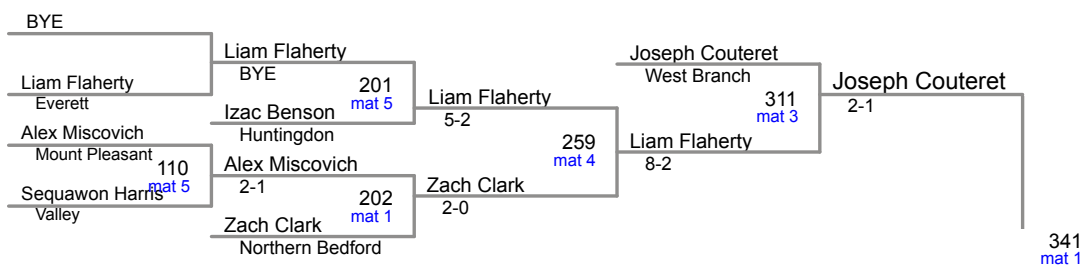

**106 Lbs**

**113 Lbs**

6-1 Max Murin 10 Central Cambria 30-1

**120 Lbs**

**126 Lbs**

5-1 Jonathan Gabriel 11 Bedford 24-2

**138 Lbs**

**145 Lbs**

7-1 Gio Vonne Sanders 10 Jeannette 29-3

**152 Lbs**

**160 Lbs**

**182 Lbs**

SW AA Region  
2015

**195 Lbs**

**220 Lbs**

6-1 **Reynold Maines** 12 West Branch 35-0

**285 Lbs**