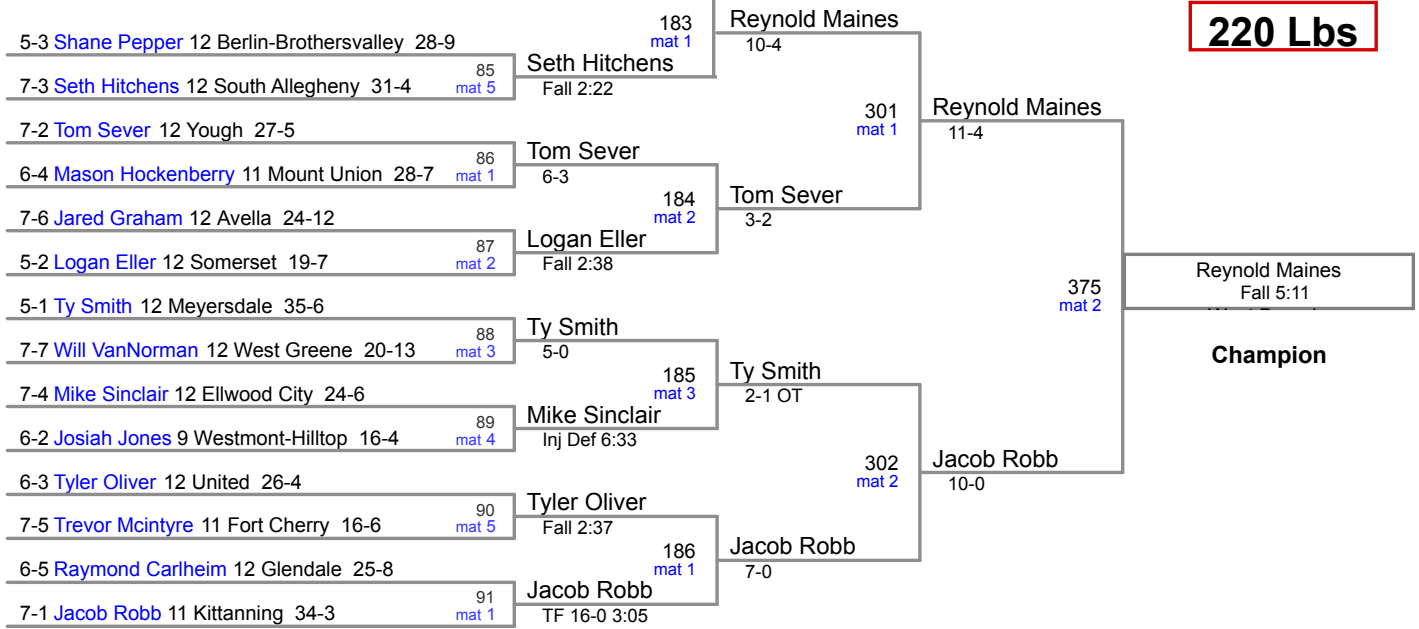

7-1 Gio Vonne Sanders 10 Jeannette 29-3

**152 Lbs**

**160 Lbs**

**182 Lbs**

SW AA Region  
2015

**195 Lbs**

**220 Lbs**

6-1 **Reynold Maines** 12 West Branch 35-0

**285 Lbs**