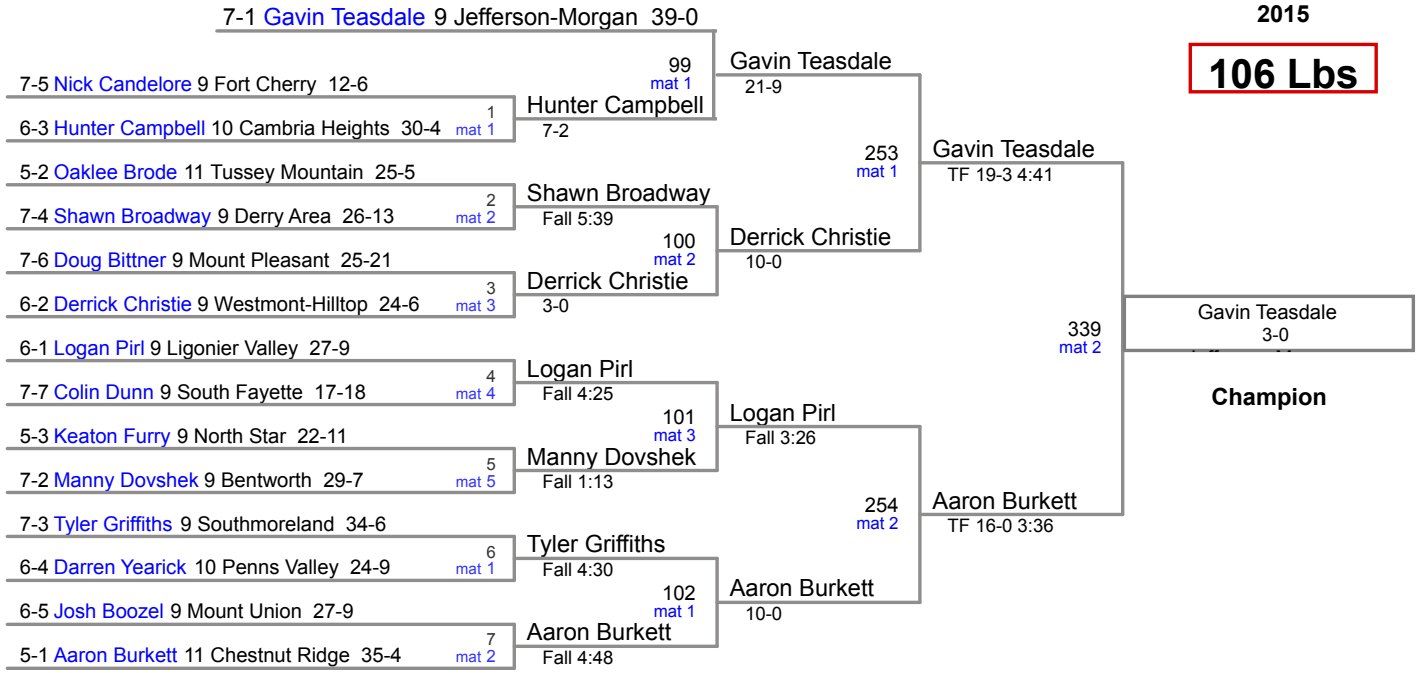

**106 Lbs**

**113 Lbs**

6-1 Max Murin 10 Central Cambria 30-1

**120 Lbs**

**126 Lbs**

5-1 Jonathan Gabriel 11 Bedford 24-2

**138 Lbs**

**145 Lbs**

7-1 Gio Vonne Sanders 10 Jeannette 29-3

**152 Lbs**

**160 Lbs**

**182 Lbs**

SW AA Region  
2015

**195 Lbs**

**220 Lbs**

6-1 **Reynold Maines** 12 West Branch 35-0

**285 Lbs**