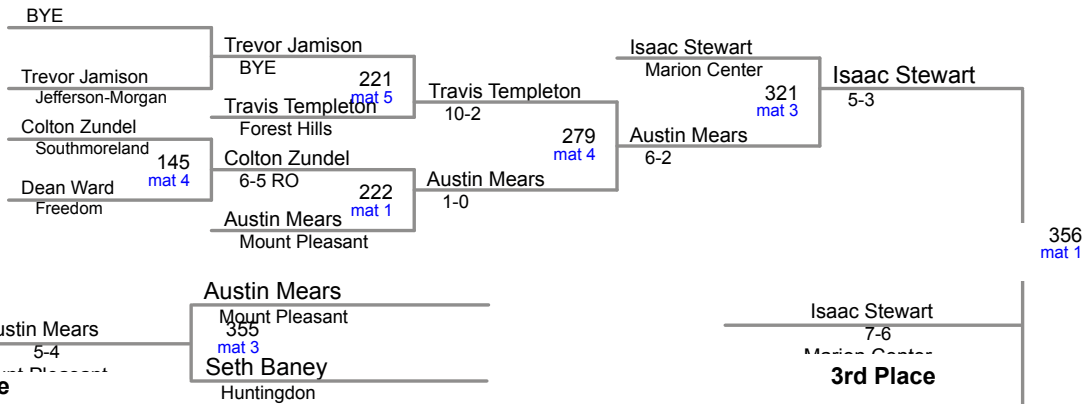

**106 Lbs**

**113 Lbs**

6-1 Max Murin 10 Central Cambria 30-1

**120 Lbs**

**126 Lbs**

5-1 Jonathan Gabriel 11 Bedford 24-2

**138 Lbs**

**145 Lbs**

7-1 Gio Vonne Sanders 10 Jeannette 29-3

**152 Lbs**

**160 Lbs**

**182 Lbs**

SW AA Region  
2015

**195 Lbs**

**220 Lbs**

6-1 **Reynold Maines** 12 West Branch 35-0

**285 Lbs**