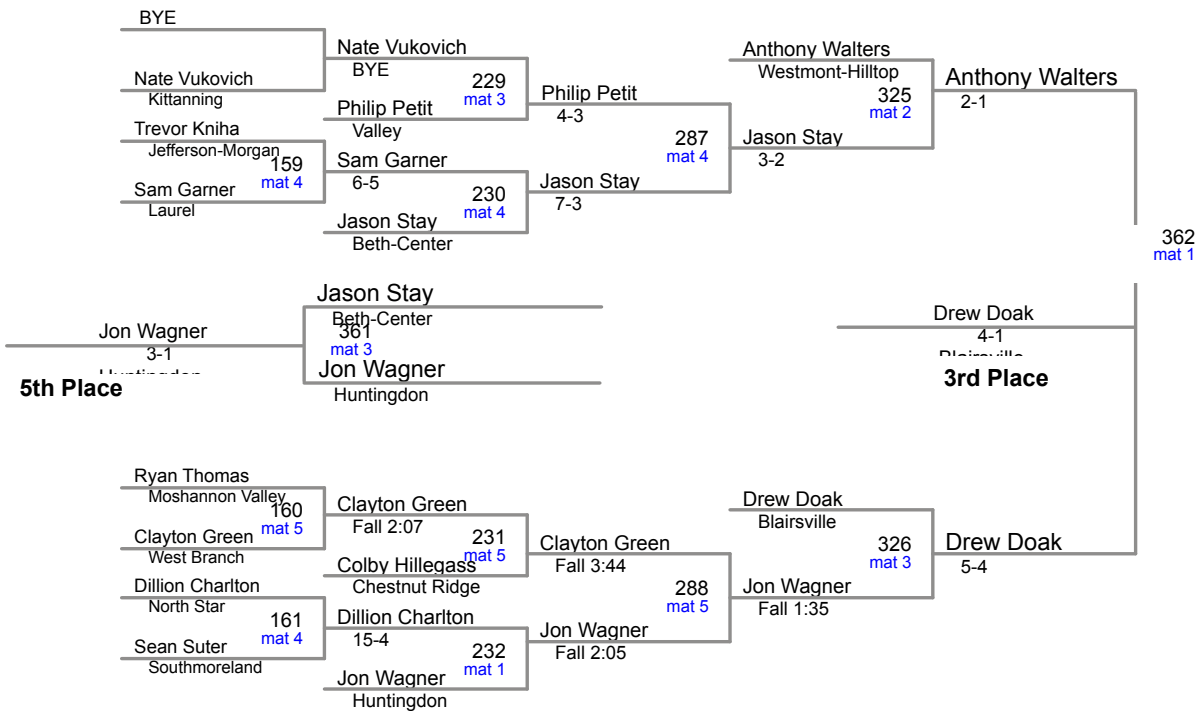

7-1 Gio Vonne Sanders 10 Jeannette 29-3

**152 Lbs**

**160 Lbs**

**182 Lbs**

SW AA Region  
2015

**195 Lbs**

**220 Lbs**

6-1 **Reynold Maines** 12 West Branch 35-0

**285 Lbs**