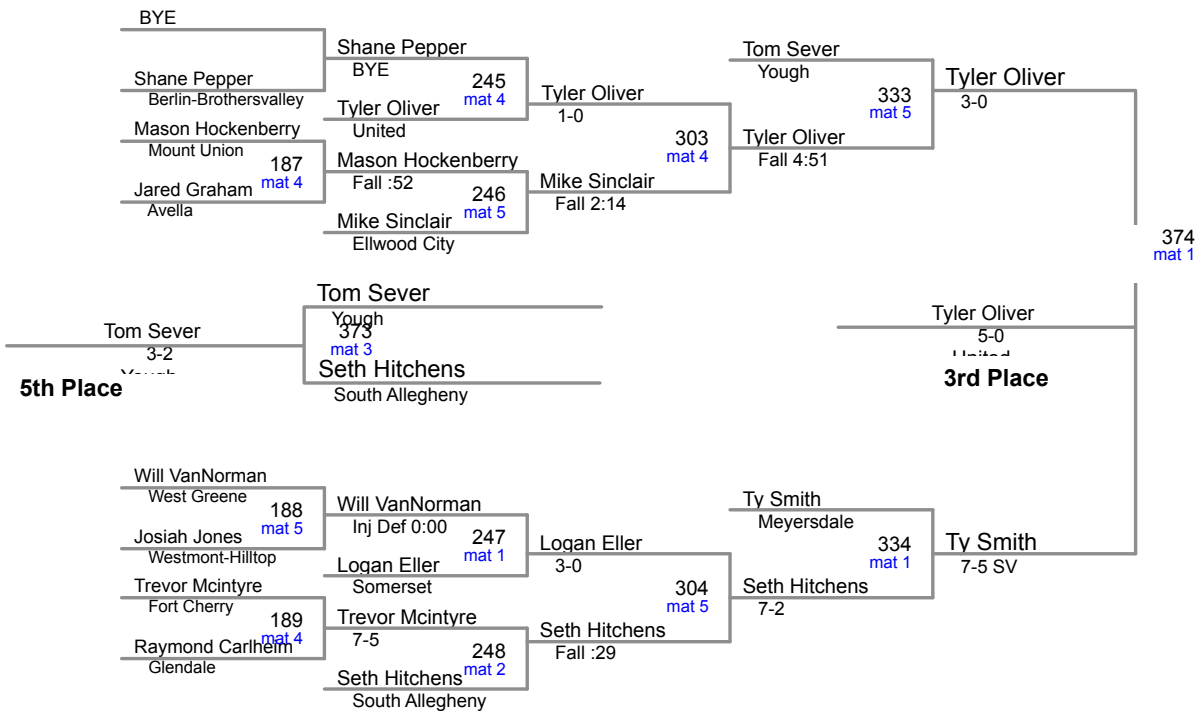

7-1 Gio Vonne Sanders 10 Jeannette 29-3

**152 Lbs**

**160 Lbs**

**182 Lbs**

SW AA Region  
2015

**195 Lbs**

**220 Lbs**

6-1 **Reynold Maines** 12 West Branch 35-0

**285 Lbs**