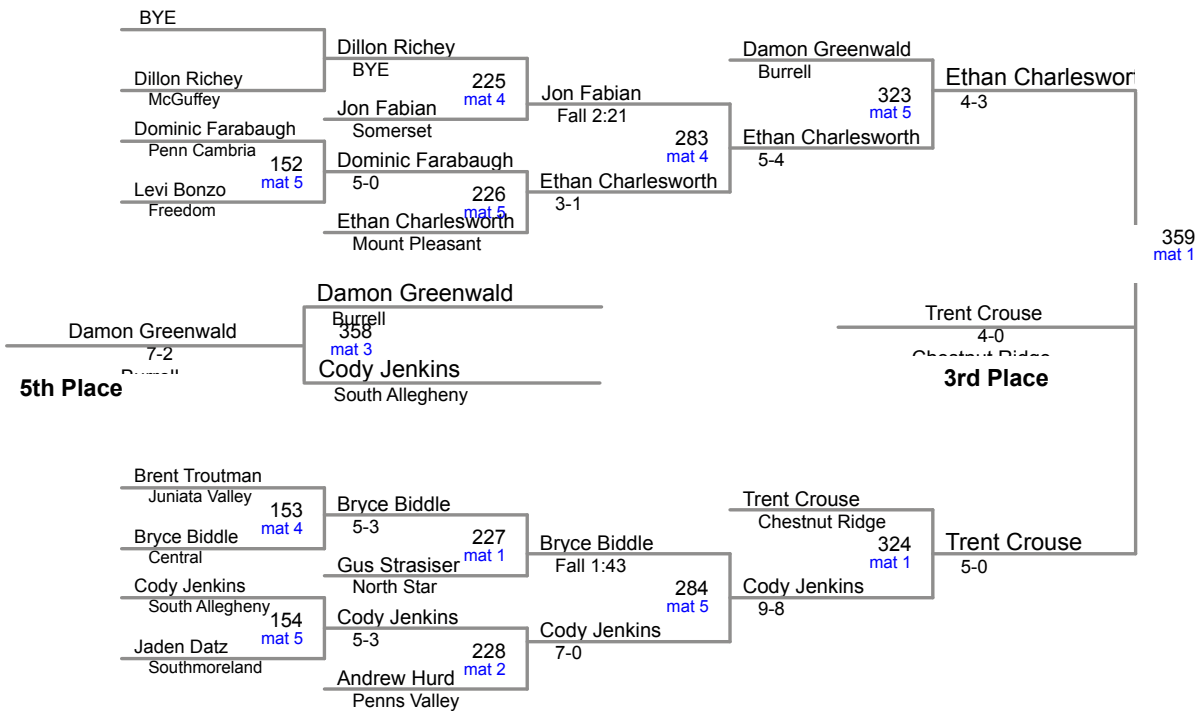

**106 Lbs**

**113 Lbs**

6-1 Max Murin 10 Central Cambria 30-1

**120 Lbs**

**126 Lbs**

5-1 Jonathan Gabriel 11 Bedford 24-2

**138 Lbs**

**145 Lbs**

7-1 Gio Vonne Sanders 10 Jeannette 29-3

**152 Lbs**

**160 Lbs**

**182 Lbs**

SW AA Region  
2015

**195 Lbs**

**220 Lbs**

6-1 **Reynold Maines** 12 West Branch 35-0

**285 Lbs**