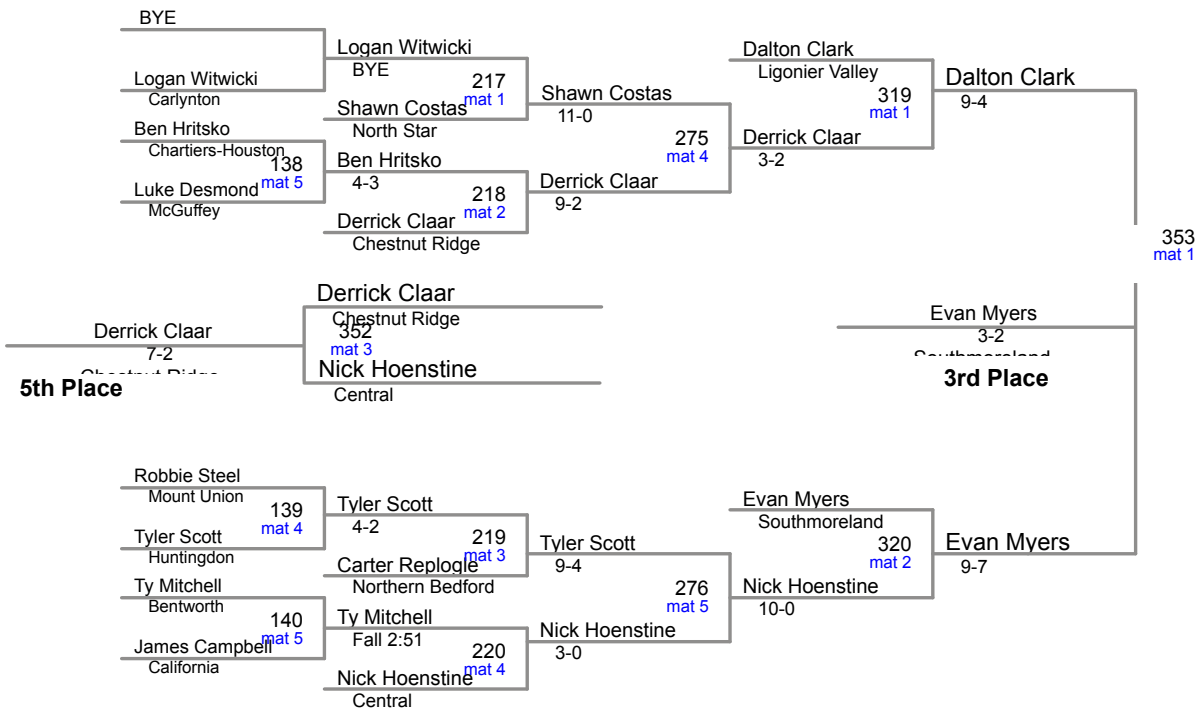

**106 Lbs**

**113 Lbs**

6-1 Max Murin 10 Central Cambria 30-1

**120 Lbs**

**126 Lbs**

5-1 Jonathan Gabriel 11 Bedford 24-2

**138 Lbs**

**145 Lbs**

7-1 Gio Vonne Sanders 10 Jeannette 29-3

**152 Lbs**

**160 Lbs**

**182 Lbs**

SW AA Region  
2015

**195 Lbs**

**220 Lbs**

6-1 **Reynold Maines** 12 West Branch 35-0

**285 Lbs**