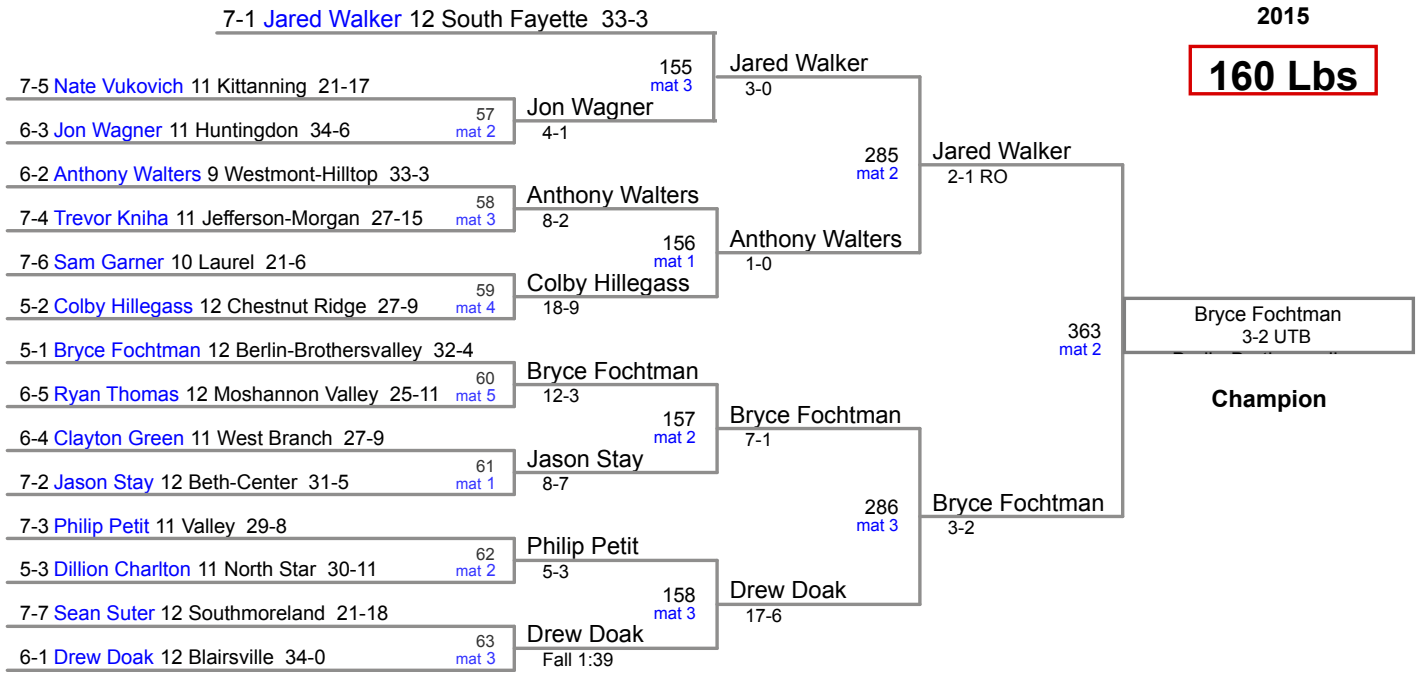

7-1 Gio Vonne Sanders 10 Jeannette 29-3

**152 Lbs**

**160 Lbs**

**182 Lbs**

SW AA Region  
2015

**195 Lbs**

**220 Lbs**

6-1 **Reynold Maines** 12 West Branch 35-0

**285 Lbs**