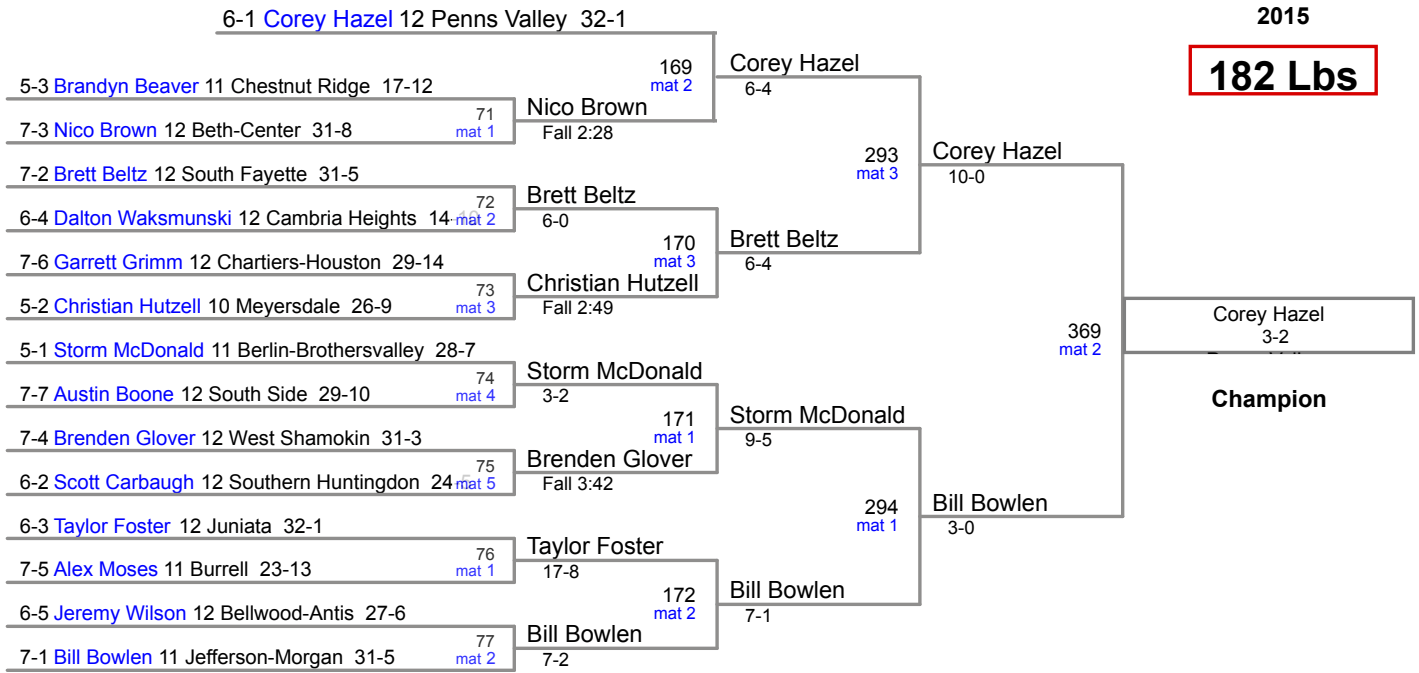

7-1 Gio Vonne Sanders 10 Jeannette 29-3

**152 Lbs**

**160 Lbs**

**182 Lbs**

SW AA Region  
2015

**195 Lbs**

**220 Lbs**

6-1 **Reynold Maines** 12 West Branch 35-0

**285 Lbs**