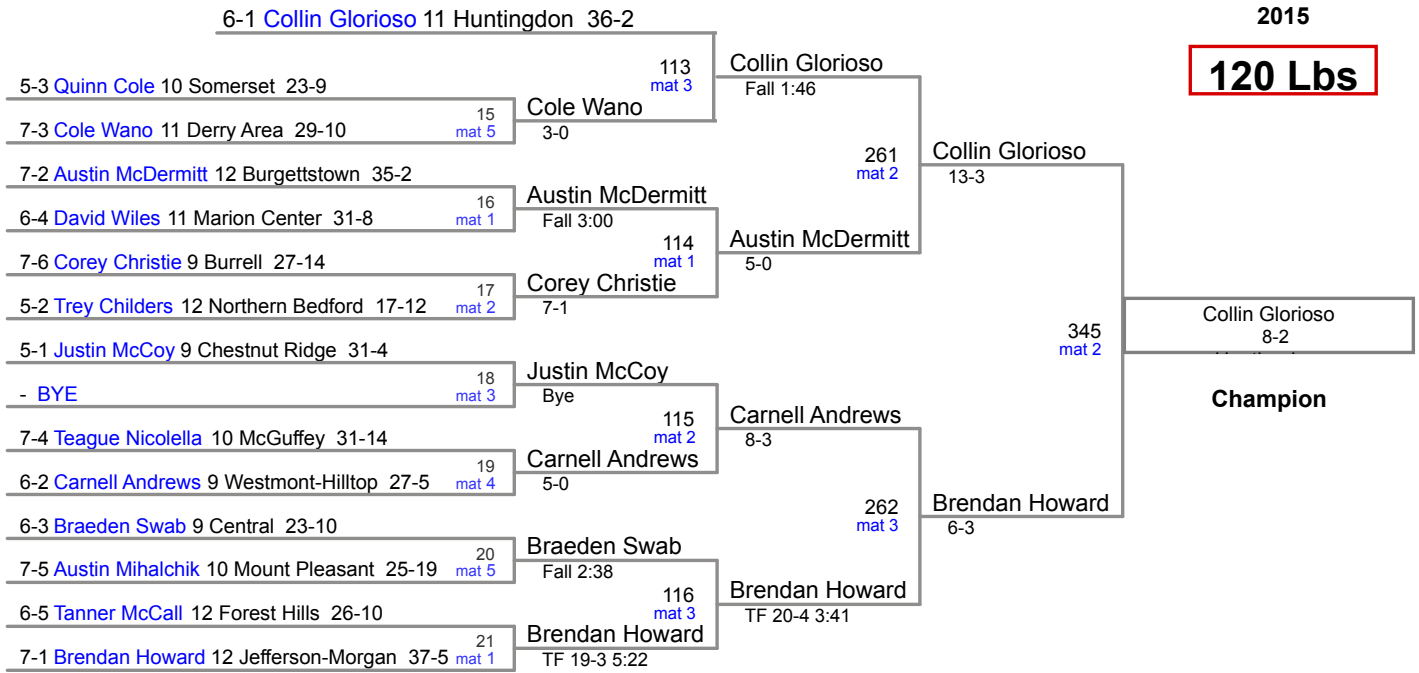

**106 Lbs**

**113 Lbs**

6-1 Max Murin 10 Central Cambria 30-1

**120 Lbs**

**126 Lbs**

5-1 Jonathan Gabriel 11 Bedford 24-2

**138 Lbs**

**145 Lbs**

7-1 Gio Vonne Sanders 10 Jeannette 29-3

**152 Lbs**

**160 Lbs**

**182 Lbs**

SW AA Region  
2015

**195 Lbs**

**220 Lbs**

6-1 **Reynold Maines** 12 West Branch 35-0

**285 Lbs**