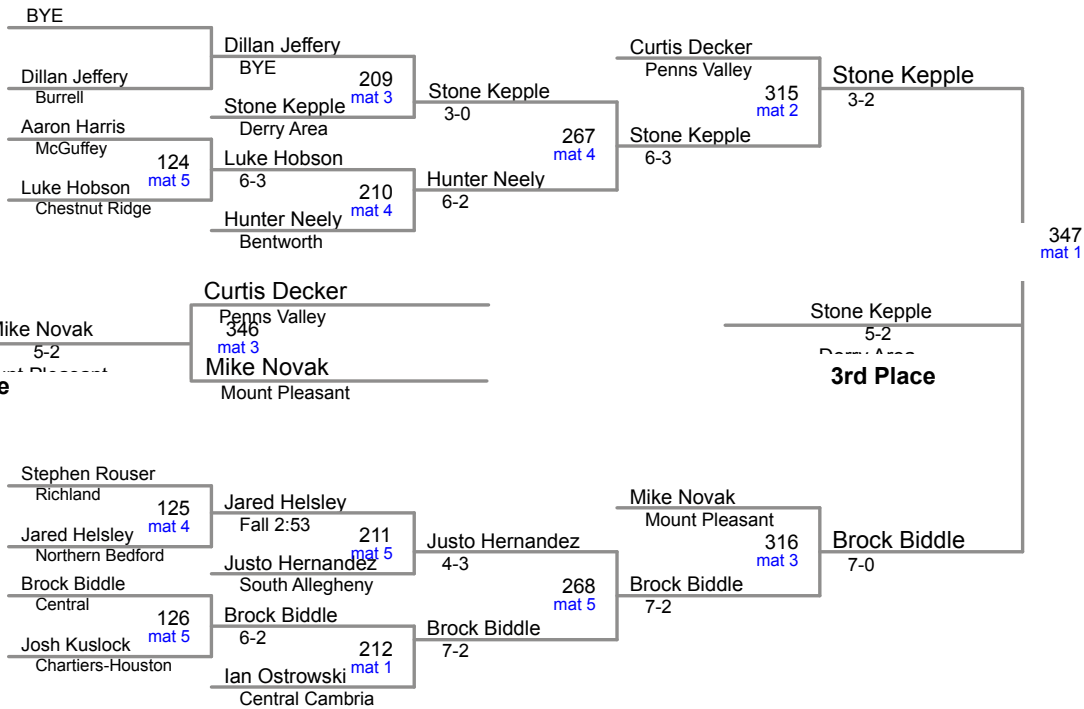

**106 Lbs**

**113 Lbs**

6-1 Max Murin 10 Central Cambria 30-1

**120 Lbs**

**126 Lbs**

5-1 Jonathan Gabriel 11 Bedford 24-2

**138 Lbs**

**145 Lbs**

7-1 Gio Vonne Sanders 10 Jeannette 29-3

**152 Lbs**

**160 Lbs**

**182 Lbs**

SW AA Region  
2015

**195 Lbs**

**220 Lbs**

6-1 **Reynold Maines** 12 West Branch 35-0

**285 Lbs**