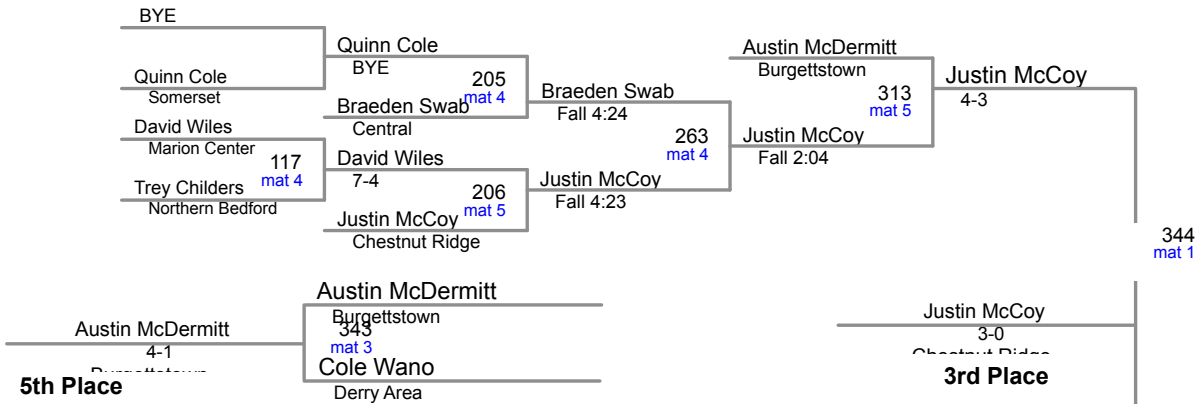

**106 Lbs**

**113 Lbs**

6-1 Max Murin 10 Central Cambria 30-1

**120 Lbs**

**126 Lbs**

5-1 Jonathan Gabriel 11 Bedford 24-2

**138 Lbs**

**145 Lbs**

7-1 Gio Vonne Sanders 10 Jeannette 29-3

**152 Lbs**

**160 Lbs**

**182 Lbs**

SW AA Region  
2015

**195 Lbs**

**220 Lbs**

6-1 **Reynold Maines** 12 West Branch 35-0

**285 Lbs**