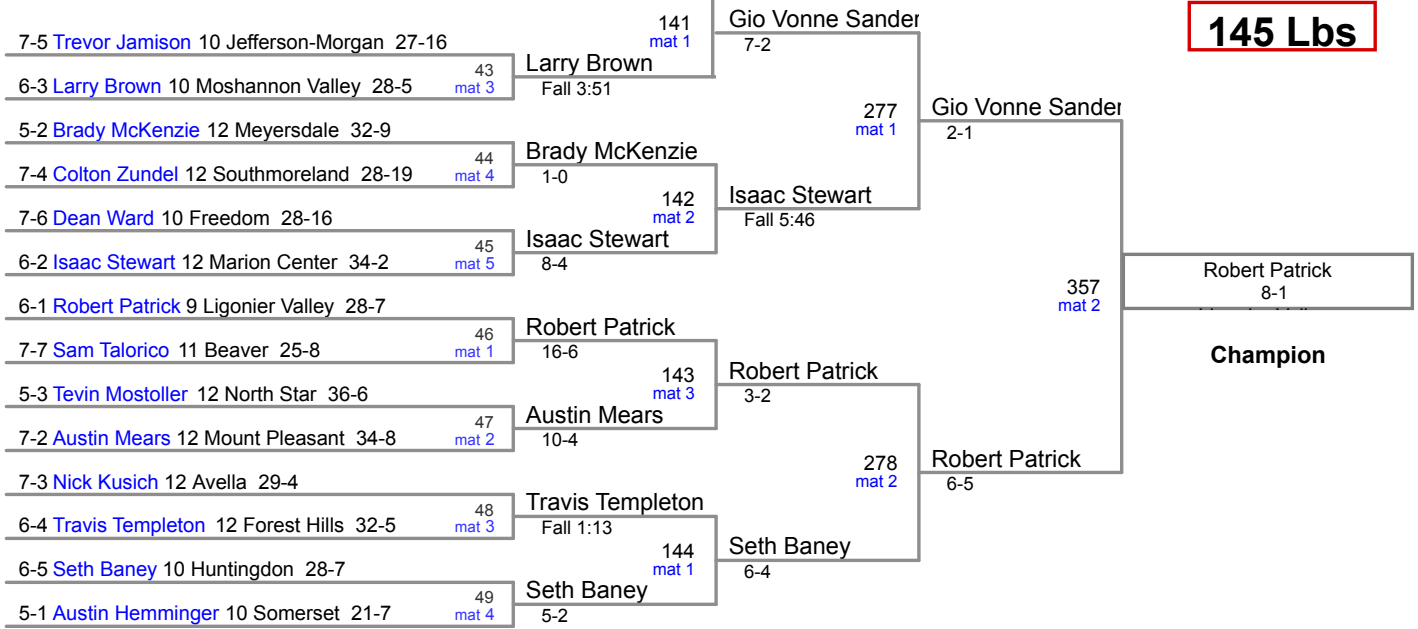

**106 Lbs**

**113 Lbs**

6-1 Max Murin 10 Central Cambria 30-1

**120 Lbs**

**126 Lbs**

5-1 Jonathan Gabriel 11 Bedford 24-2

**138 Lbs**

**145 Lbs**

7-1 Gio Vonne Sanders 10 Jeannette 29-3

**152 Lbs**

**160 Lbs**

**182 Lbs**

SW AA Region  
2015

**195 Lbs**

**220 Lbs**

6-1 **Reynold Maines** 12 West Branch 35-0

**285 Lbs**