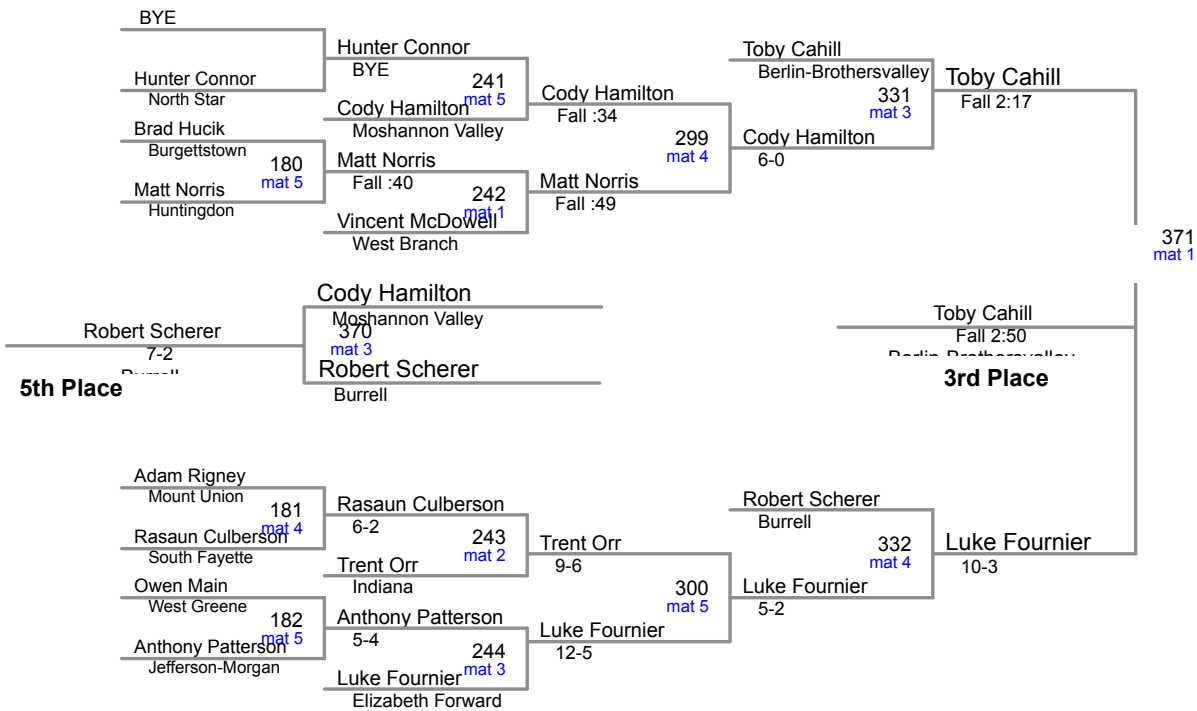

7-1 Gio Vonne Sanders 10 Jeannette 29-3

**152 Lbs**

**160 Lbs**

**182 Lbs**

SW AA Region  
2015

**195 Lbs**

**220 Lbs**

6-1 **Reynold Maines** 12 West Branch 35-0

**285 Lbs**