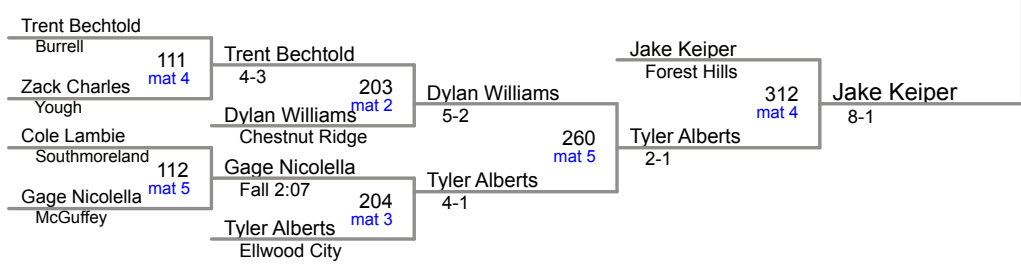

**106 Lbs**

**113 Lbs**

6-1 Max Murin 10 Central Cambria 30-1

**120 Lbs**

**126 Lbs**

5-1 Jonathan Gabriel 11 Bedford 24-2

**138 Lbs**

**145 Lbs**

7-1 Gio Vonne Sanders 10 Jeannette 29-3

**152 Lbs**

**160 Lbs**

**182 Lbs**

SW AA Region  
2015

**195 Lbs**

**220 Lbs**

6-1 **Reynold Maines** 12 West Branch 35-0

**285 Lbs**