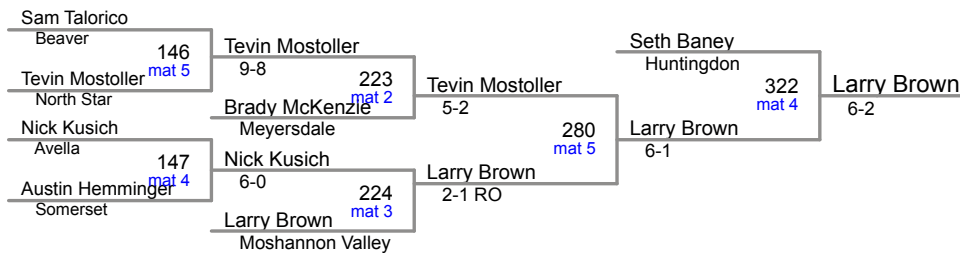

**106 Lbs**

**113 Lbs**

6-1 Max Murin 10 Central Cambria 30-1

**120 Lbs**

**126 Lbs**

5-1 Jonathan Gabriel 11 Bedford 24-2

**138 Lbs**

**145 Lbs**

7-1 Gio Vonne Sanders 10 Jeannette 29-3

**152 Lbs**

**160 Lbs**

**182 Lbs**

SW AA Region  
2015

**195 Lbs**

**220 Lbs**

6-1 **Reynold Maines** 12 West Branch 35-0

**285 Lbs**