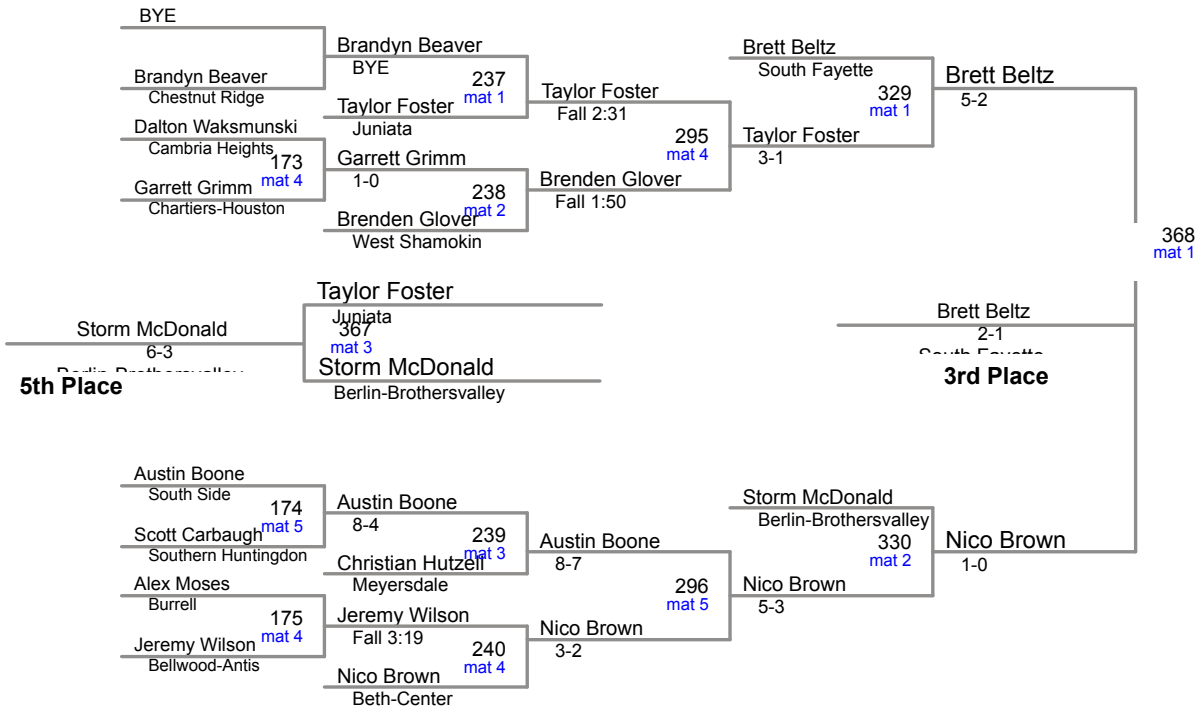

7-1 Gio Vonne Sanders 10 Jeannette 29-3

**152 Lbs**

**160 Lbs**

**182 Lbs**

SW AA Region  
2015

**195 Lbs**

**220 Lbs**

6-1 **Reynold Maines** 12 West Branch 35-0

**285 Lbs**