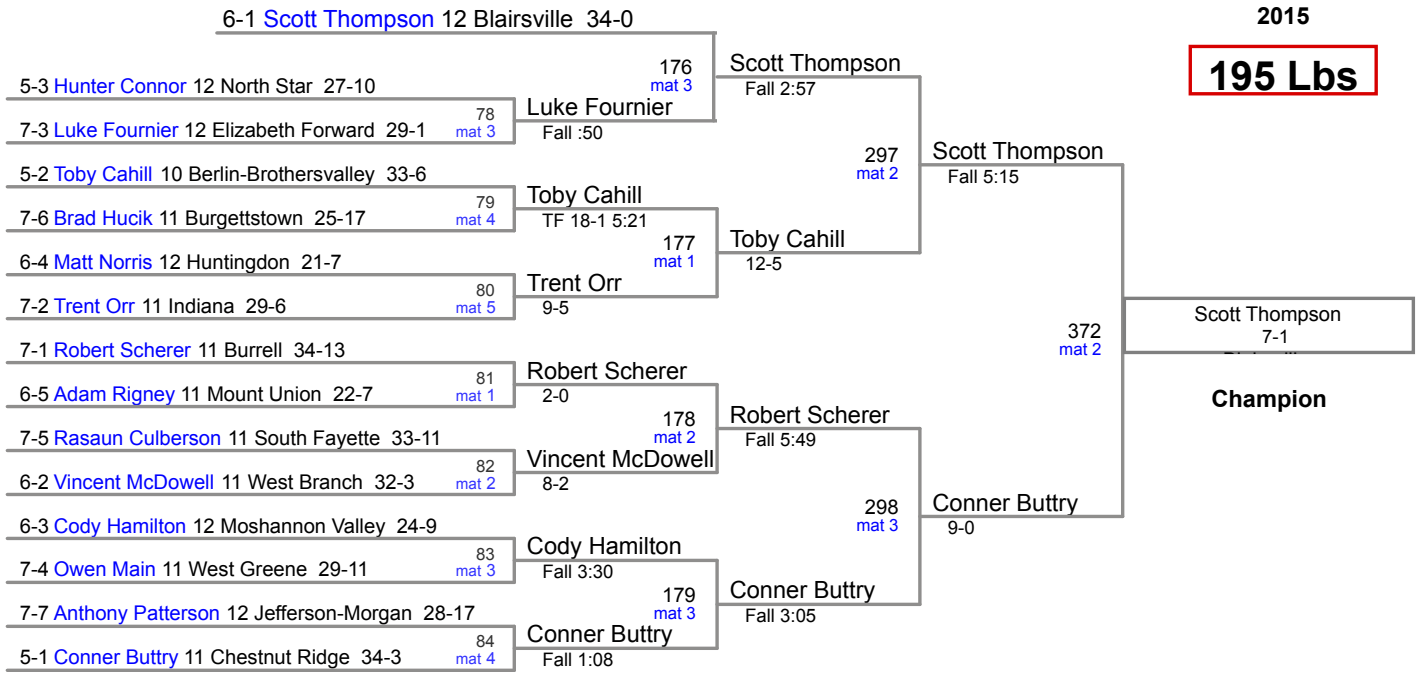

7-1 Gio Vonne Sanders 10 Jeannette 29-3

**152 Lbs**

**160 Lbs**

**182 Lbs**

SW AA Region  
2015

**195 Lbs**

**220 Lbs**

6-1 **Reynold Maines** 12 West Branch 35-0

**285 Lbs**