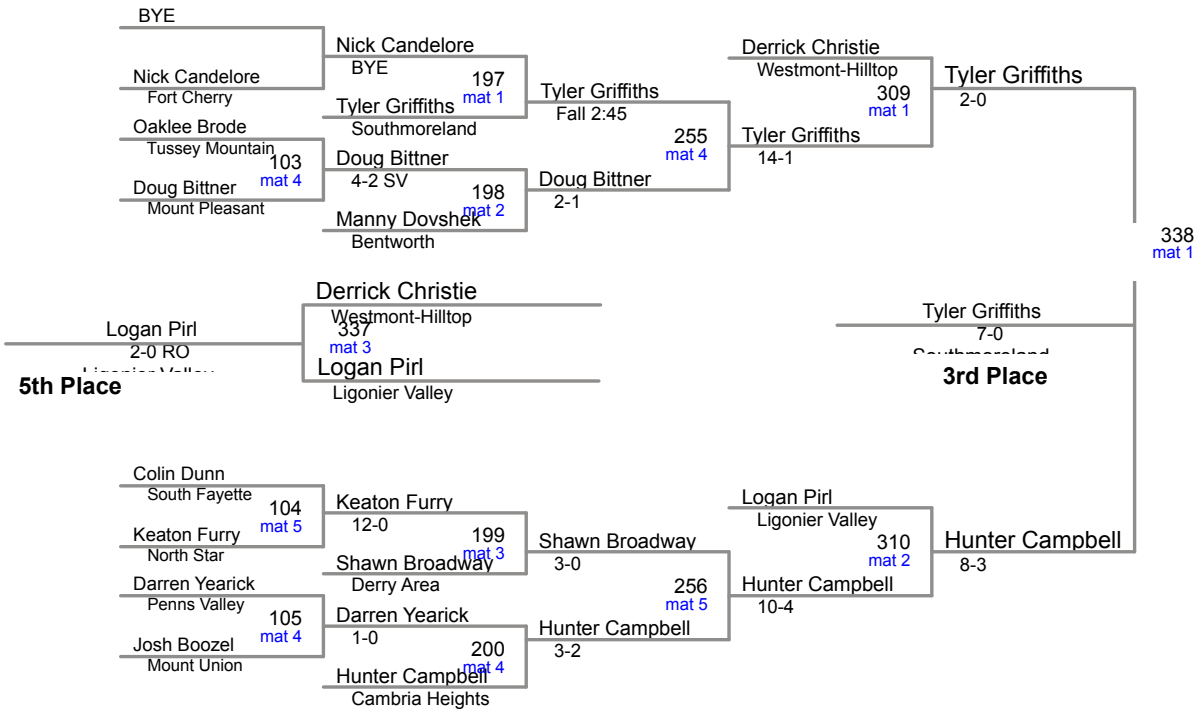

**106 Lbs**

**113 Lbs**

6-1 Max Murin 10 Central Cambria 30-1

**120 Lbs**

**126 Lbs**

5-1 Jonathan Gabriel 11 Bedford 24-2

**138 Lbs**

**145 Lbs**

7-1 Gio Vonne Sanders 10 Jeannette 29-3

**152 Lbs**

**160 Lbs**

**182 Lbs**

SW AA Region  
2015

**195 Lbs**

**220 Lbs**

6-1 **Reynold Maines** 12 West Branch 35-0

**285 Lbs**