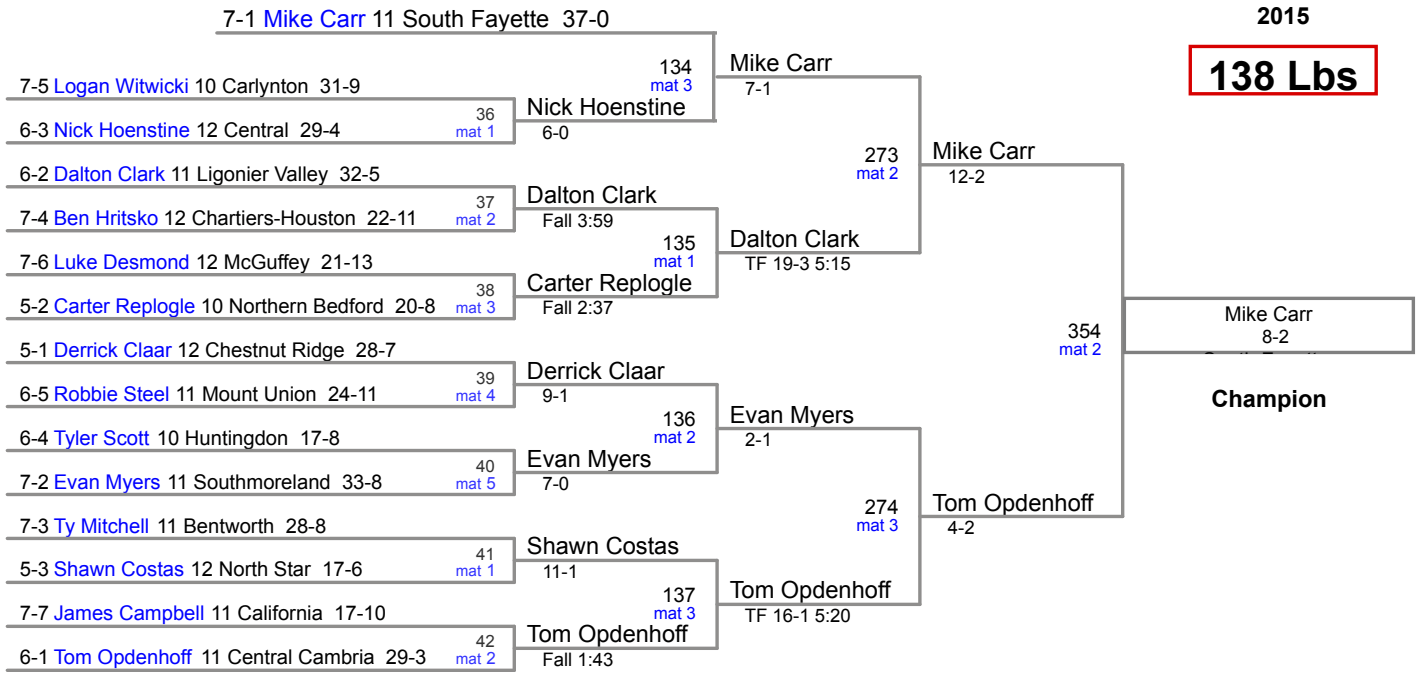

**106 Lbs**

**113 Lbs**

6-1 Max Murin 10 Central Cambria 30-1

**120 Lbs**

**126 Lbs**

5-1 Jonathan Gabriel 11 Bedford 24-2

**138 Lbs**

**145 Lbs**

7-1 Gio Vonne Sanders 10 Jeannette 29-3

**152 Lbs**

**160 Lbs**

**182 Lbs**

SW AA Region  
2015

**195 Lbs**

**220 Lbs**

6-1 **Reynold Maines** 12 West Branch 35-0

**285 Lbs**