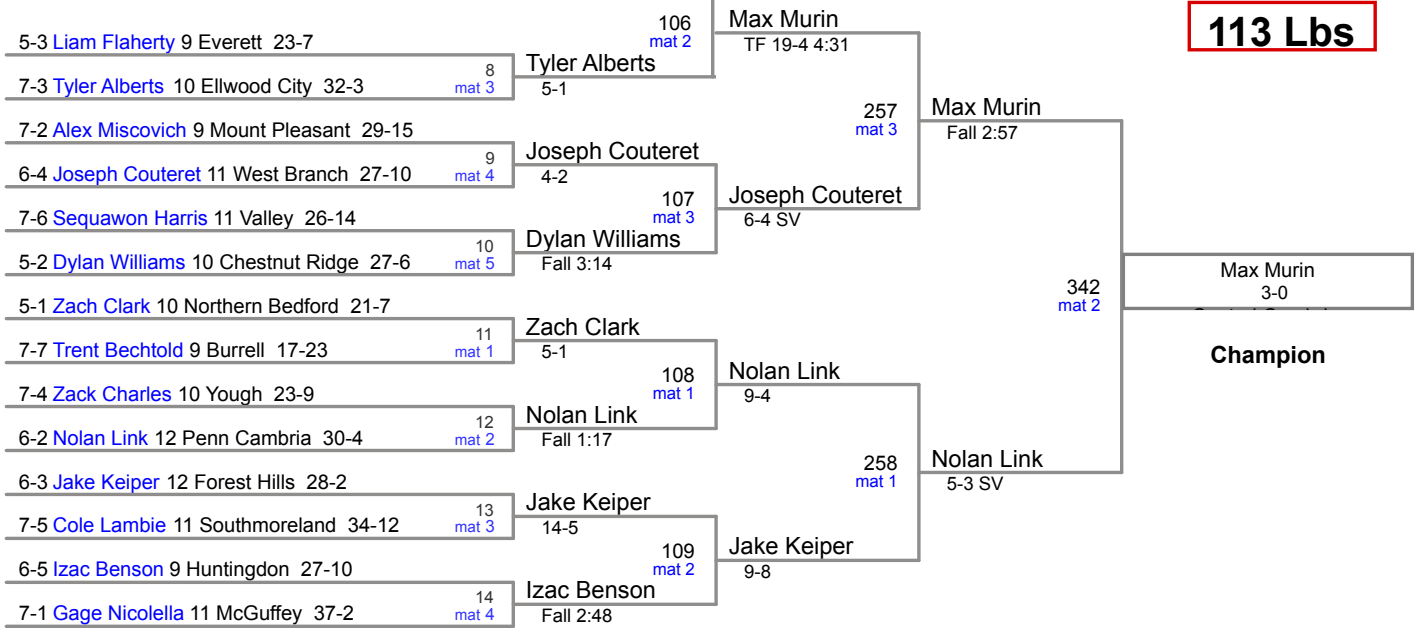

**106 Lbs**

**113 Lbs**

6-1 Max Murin 10 Central Cambria 30-1

**120 Lbs**

**126 Lbs**

5-1 Jonathan Gabriel 11 Bedford 24-2

**138 Lbs**

**145 Lbs**

7-1 Gio Vonne Sanders 10 Jeannette 29-3

**152 Lbs**

**160 Lbs**

**182 Lbs**

SW AA Region  
2015

**195 Lbs**

**220 Lbs**

6-1 **Reynold Maines** 12 West Branch 35-0

**285 Lbs**