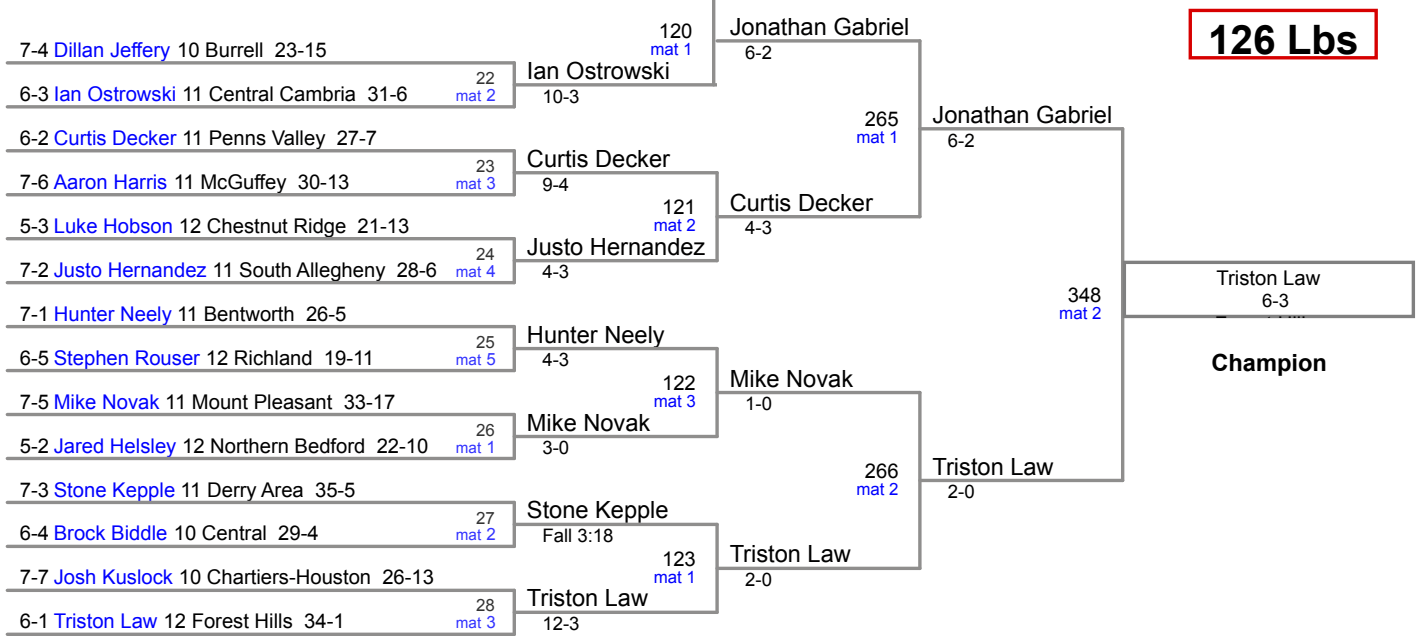

**106 Lbs**

**113 Lbs**

6-1 Max Murin 10 Central Cambria 30-1

**120 Lbs**

**126 Lbs**

5-1 Jonathan Gabriel 11 Bedford 24-2

**138 Lbs**

**145 Lbs**

7-1 Gio Vonne Sanders 10 Jeannette 29-3

**152 Lbs**

**160 Lbs**

**182 Lbs**

SW AA Region  
2015

**195 Lbs**

**220 Lbs**

6-1 **Reynold Maines** 12 West Branch 35-0

**285 Lbs**