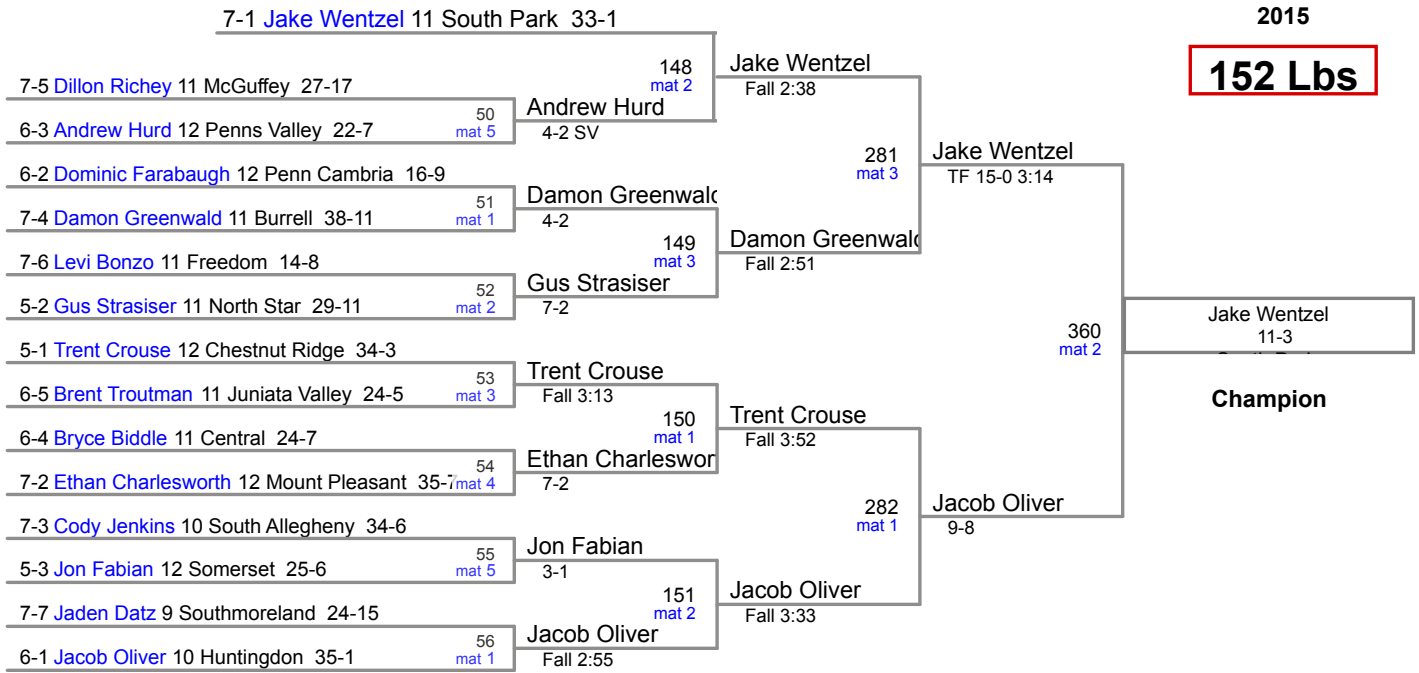

**106 Lbs**

**113 Lbs**

6-1 Max Murin 10 Central Cambria 30-1

**120 Lbs**

**126 Lbs**

5-1 Jonathan Gabriel 11 Bedford 24-2

**138 Lbs**

**145 Lbs**

7-1 Gio Vonne Sanders 10 Jeannette 29-3

**152 Lbs**

**160 Lbs**

**182 Lbs**

SW AA Region  
2015

**195 Lbs**

**220 Lbs**

6-1 **Reynold Maines** 12 West Branch 35-0

**285 Lbs**