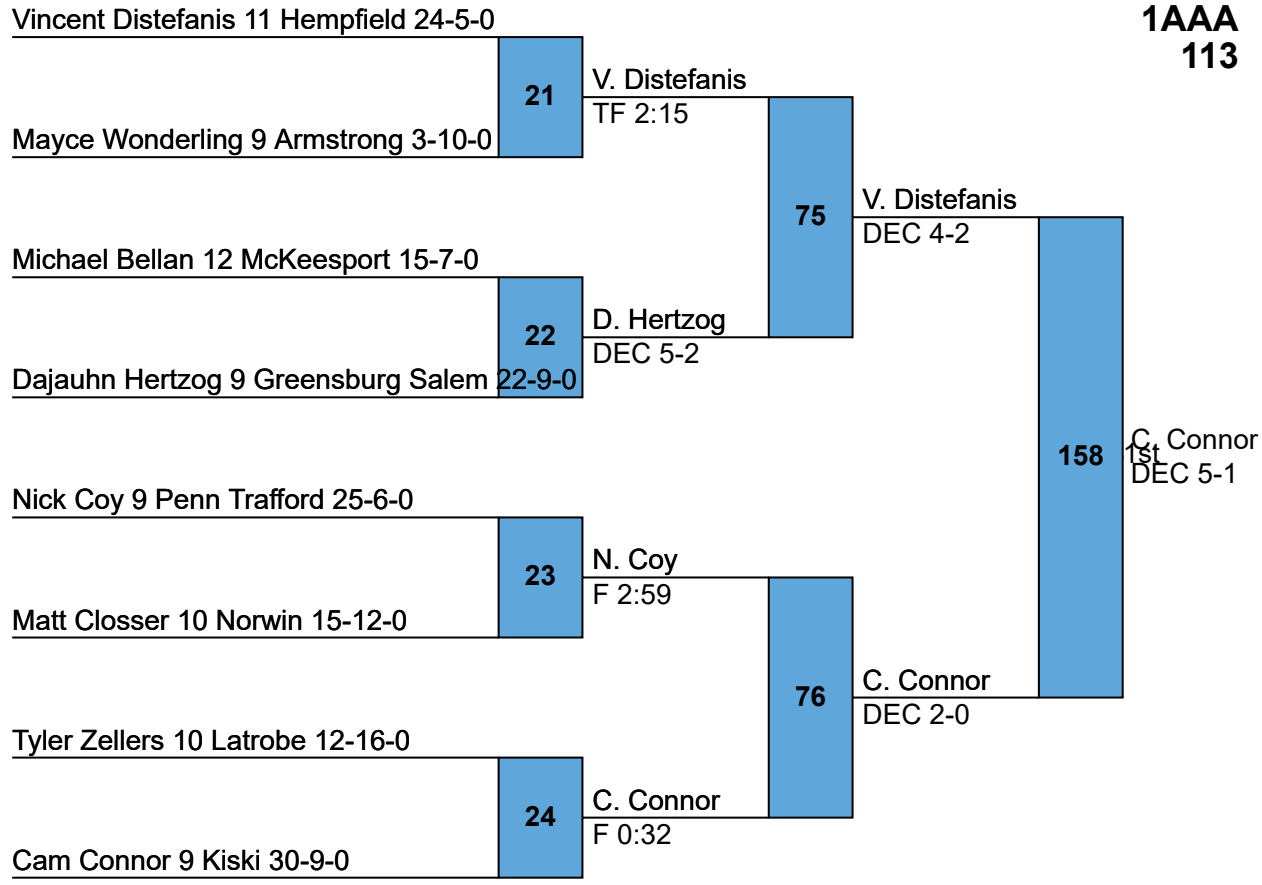

155

J. Chishko
1st
DEC 2-1 TB2

L17 S. Tomai **73** M. Jobe
F 3:17

L18 M. Jobe **125** B. Sherback
TF 18-3 5:00

L19 T. Malia **74** T. Malia
F 2:44

L20 K. Carpenter **126** T. Williams
F 0:13

153

B. Sherback
3rd
DEC 11-4

L125 M. Jobe **154** M. Jobe
5th
F 0:26

L126 T. Malia

PIAA AAA District VII Section I

1AAA
113

PIAA AAA District VII Section I

1AAA

120

PIAA AAA District VII Section I