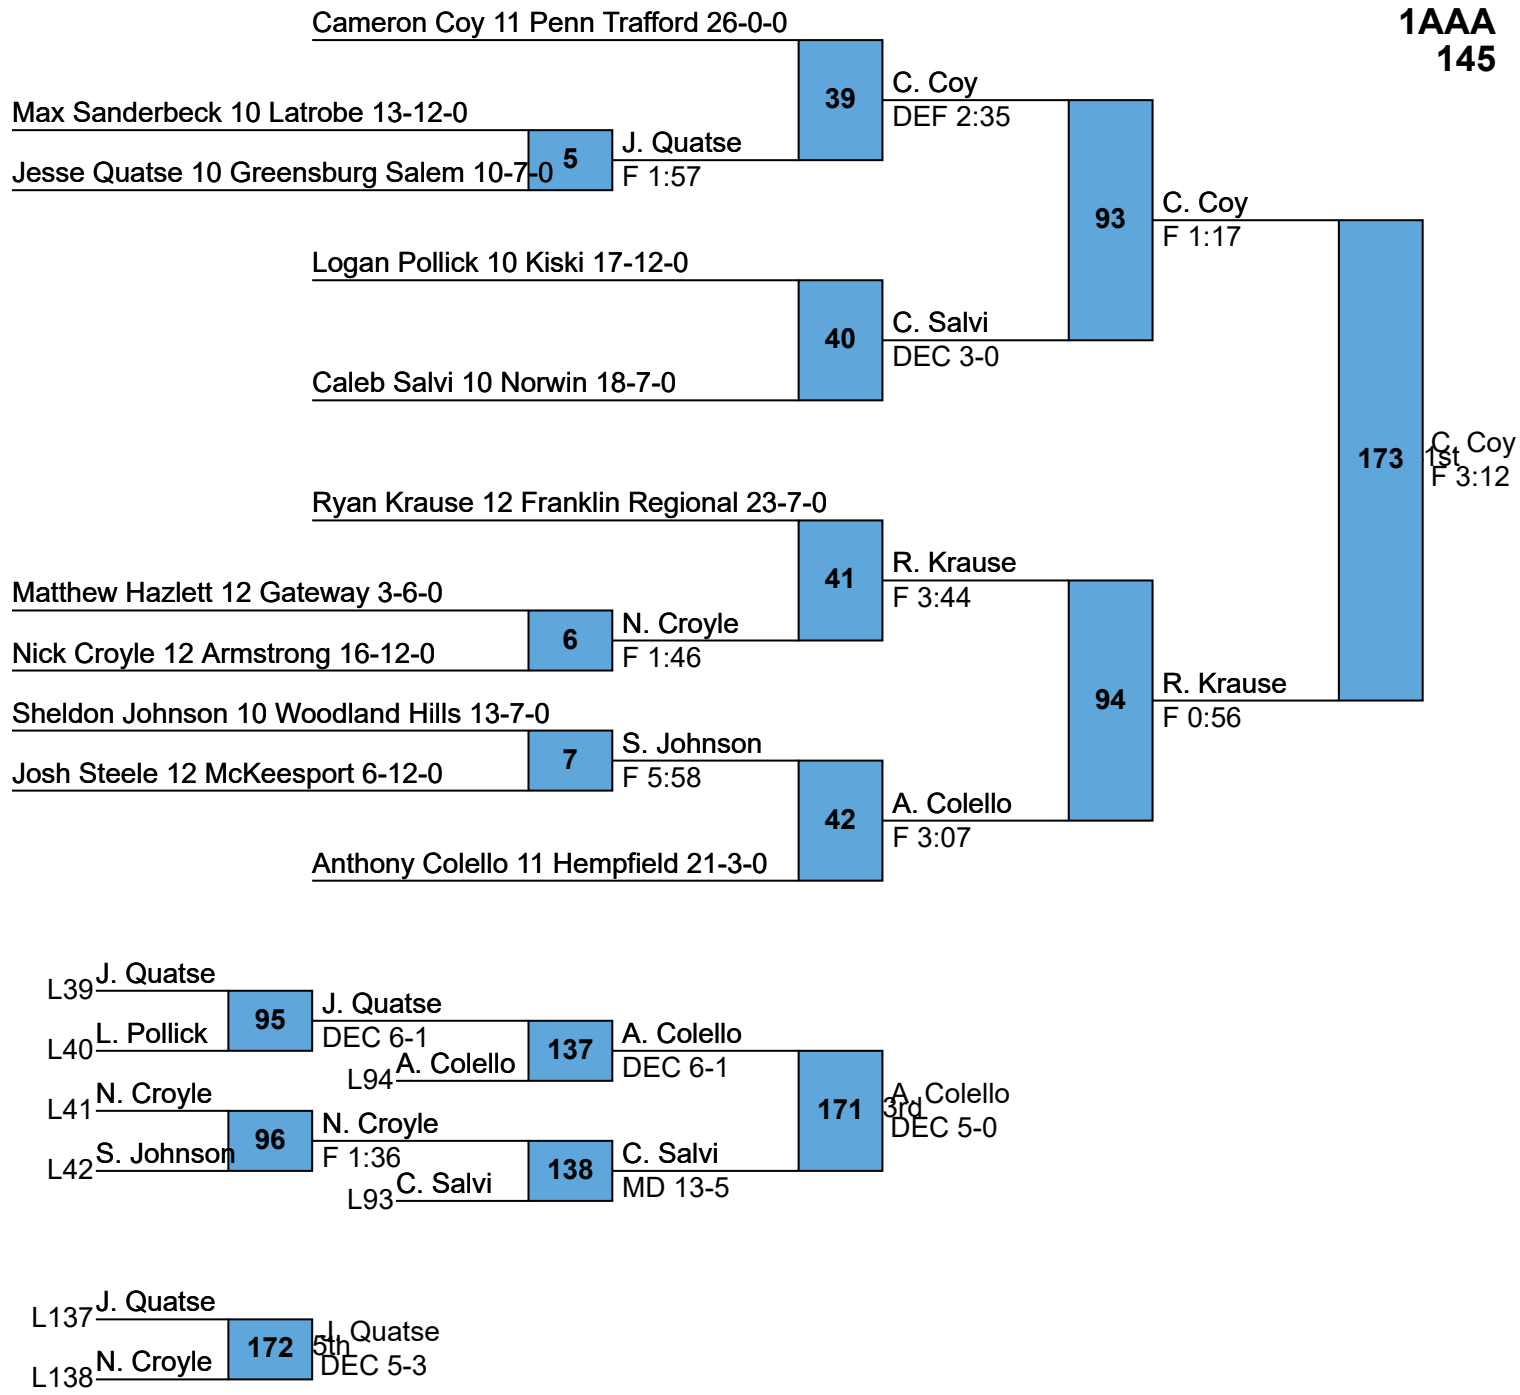

155

J. Chishko
1st
DEC 2-1 TB2

L17 S. Tomai **73** M. Jobe
F 3:17

L18 M. Jobe **125** B. Sherback
TF 18-3 5:00

L19 T. Malia **74** T. Malia
F 2:44

L20 K. Carpenter **126** T. Williams
F 0:13

153

B. Sherback
3rd
DEC 11-4

1AAA
126

PIAA AAA District VII Section I

1AAA
132

PIAA AAA District VII Section I

1AAA

138

PIAA AAA District VII Section I

1AAA
145