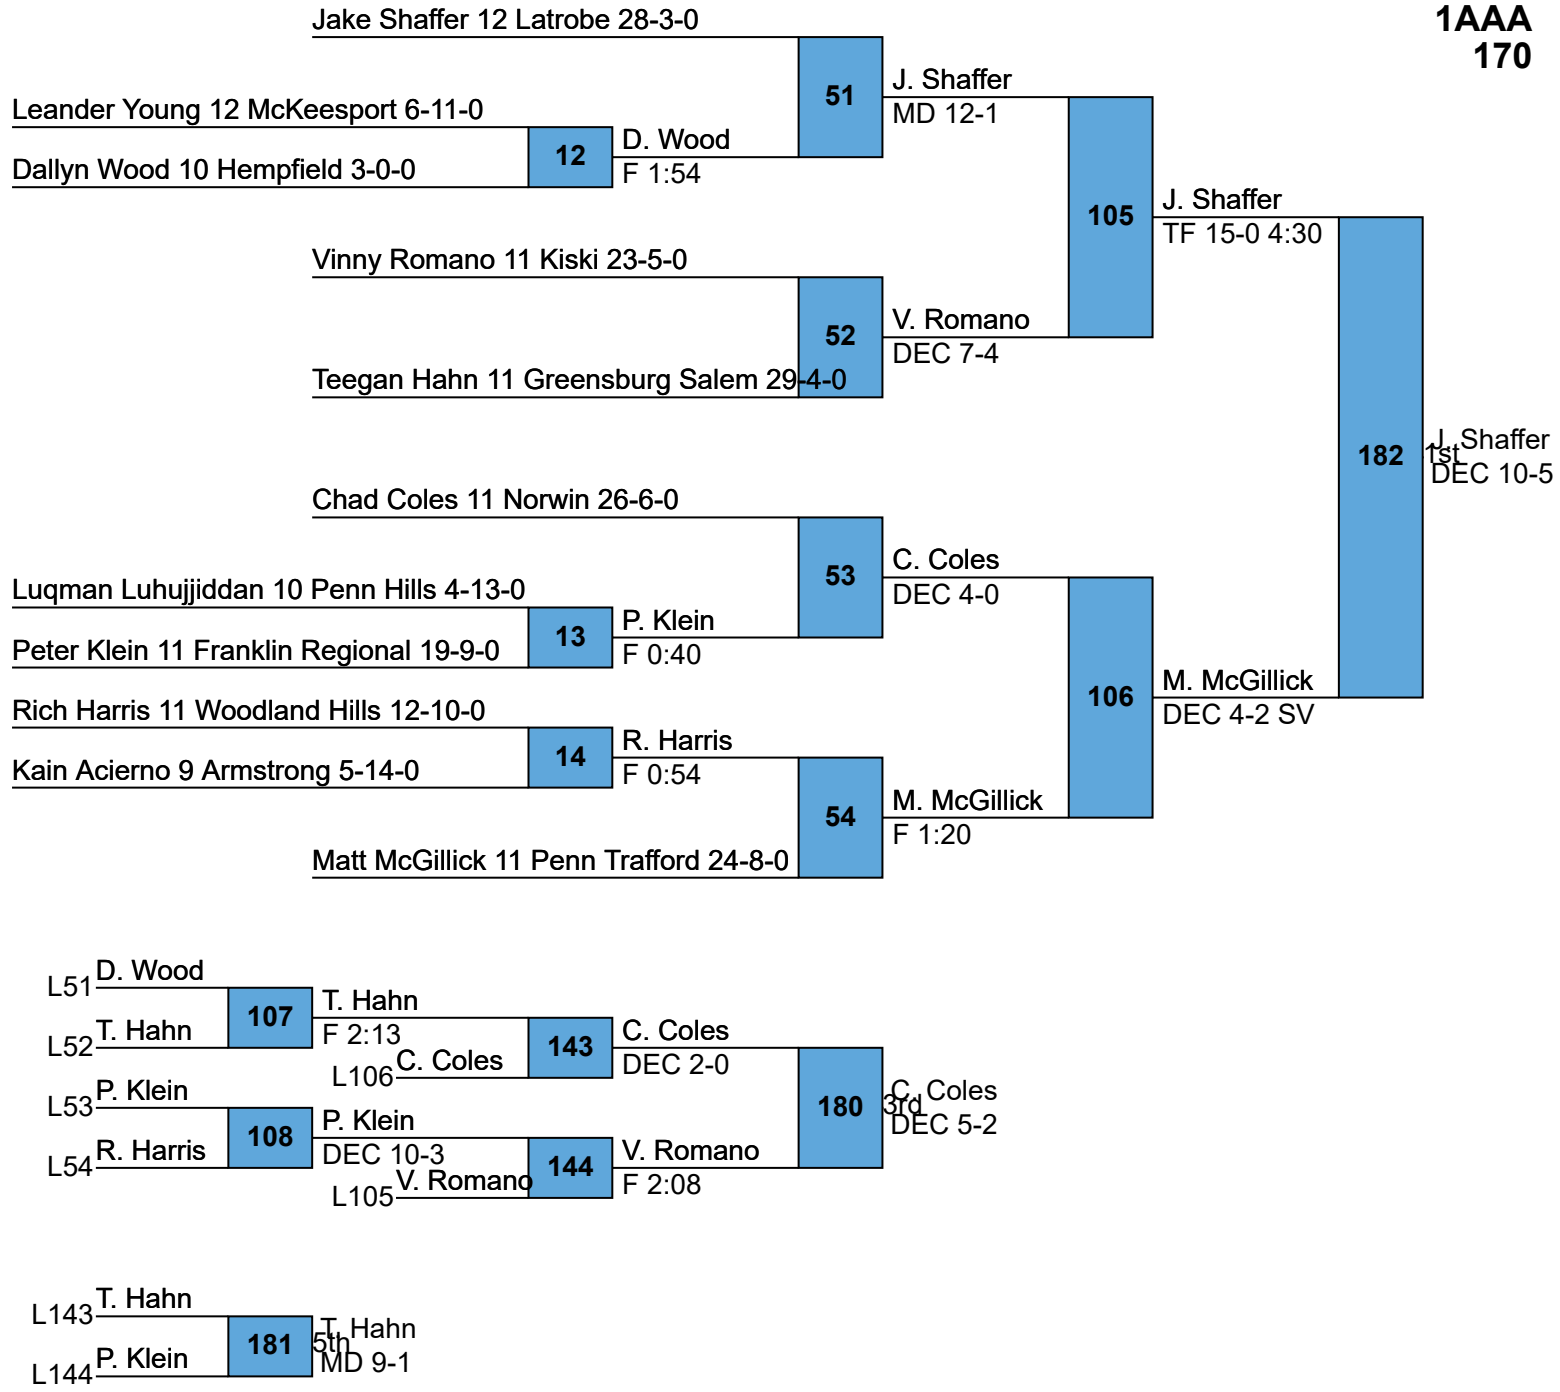

Job Chishko 10 Penn Trafford 24-1-0

PIAA AAA District VII Section I

1AAA
106

Sebastian Tomai 9 Norwin 3-3-0 **17** J. Chishko
F 0:37

Mason Jobe 9 Greensburg Salem 11-10-0 **71** J. Chishko
F 1:43

Tyler Williams 10 Hempfield 18-12-0 **18** T. Williams
F 0:30

Brady Sherback 10 Latrobe 27-6-0 **19** B. Sherback
F 0:35

Tyler Malia 10 Armstrong 5-16-0 **72** D. Miller
DEC 3-1

Khalil Carpenter 10 Woodland Hills 5-4-0 **20** D. Miller
F 0:52

Darren Miller 9 Kiski 32-5-0

155

J. Chishko
1st
DEC 2-1 TB2

L17 S. Tomai **73** M. Jobe
F 3:17

L18 M. Jobe **125** B. Sherback
TF 18-3 5:00

L19 T. Malia **74** T. Malia
F 2:44

L20 K. Carpenter **126** T. Williams
F 0:13

153

B. Sherback
3rd
DEC 11-4

PIAA AAA District VII Section I
1AAA
152

PIAA AAA District VII Section I

1AAA

160

PIAA AAA District VII Section I
1AAA
170

PIAA AAA District VII Section I

1AAA
195

PIAA AAA District VII Section I