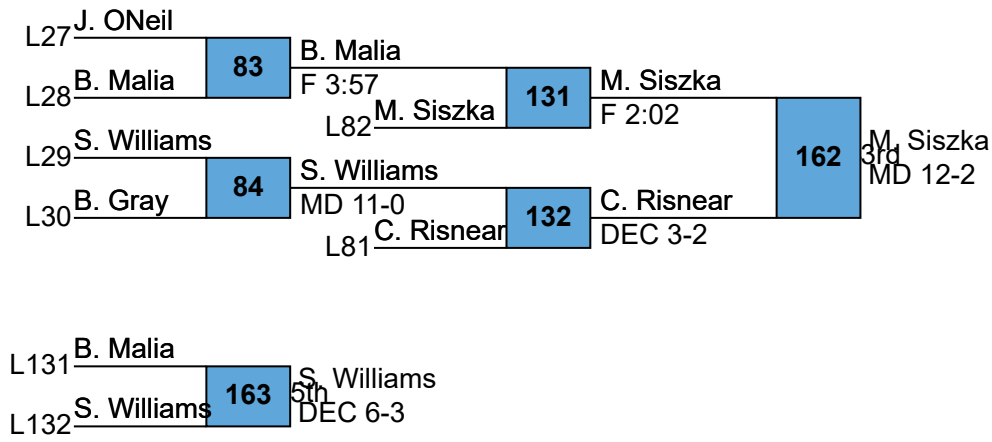

155

J. Chishko
1st
DEC 2-1 TB2

L17 S. Tomai **73** M. Jobe
F 3:17

L18 M. Jobe **125** B. Sherback
TF 18-3 5:00

L19 T. Malia **74** T. Malia
F 2:44

L20 K. Carpenter **126** T. Williams
F 0:13

153

B. Sherback
3rd
DEC 11-4

L125 M. Jobe **154** M. Jobe
5th
F 0:26

L126 T. Malia

PIAA AAA District VII Section I

1AAA
113

PIAA AAA District VII Section I

1AAA

120

PIAA AAA District VII Section I

1AAA
126

PIAA AAA District VII Section I

1AAA
132

PIAA AAA District VII Section I

1AAA

138

PIAA AAA District VII Section I

1AAA
145