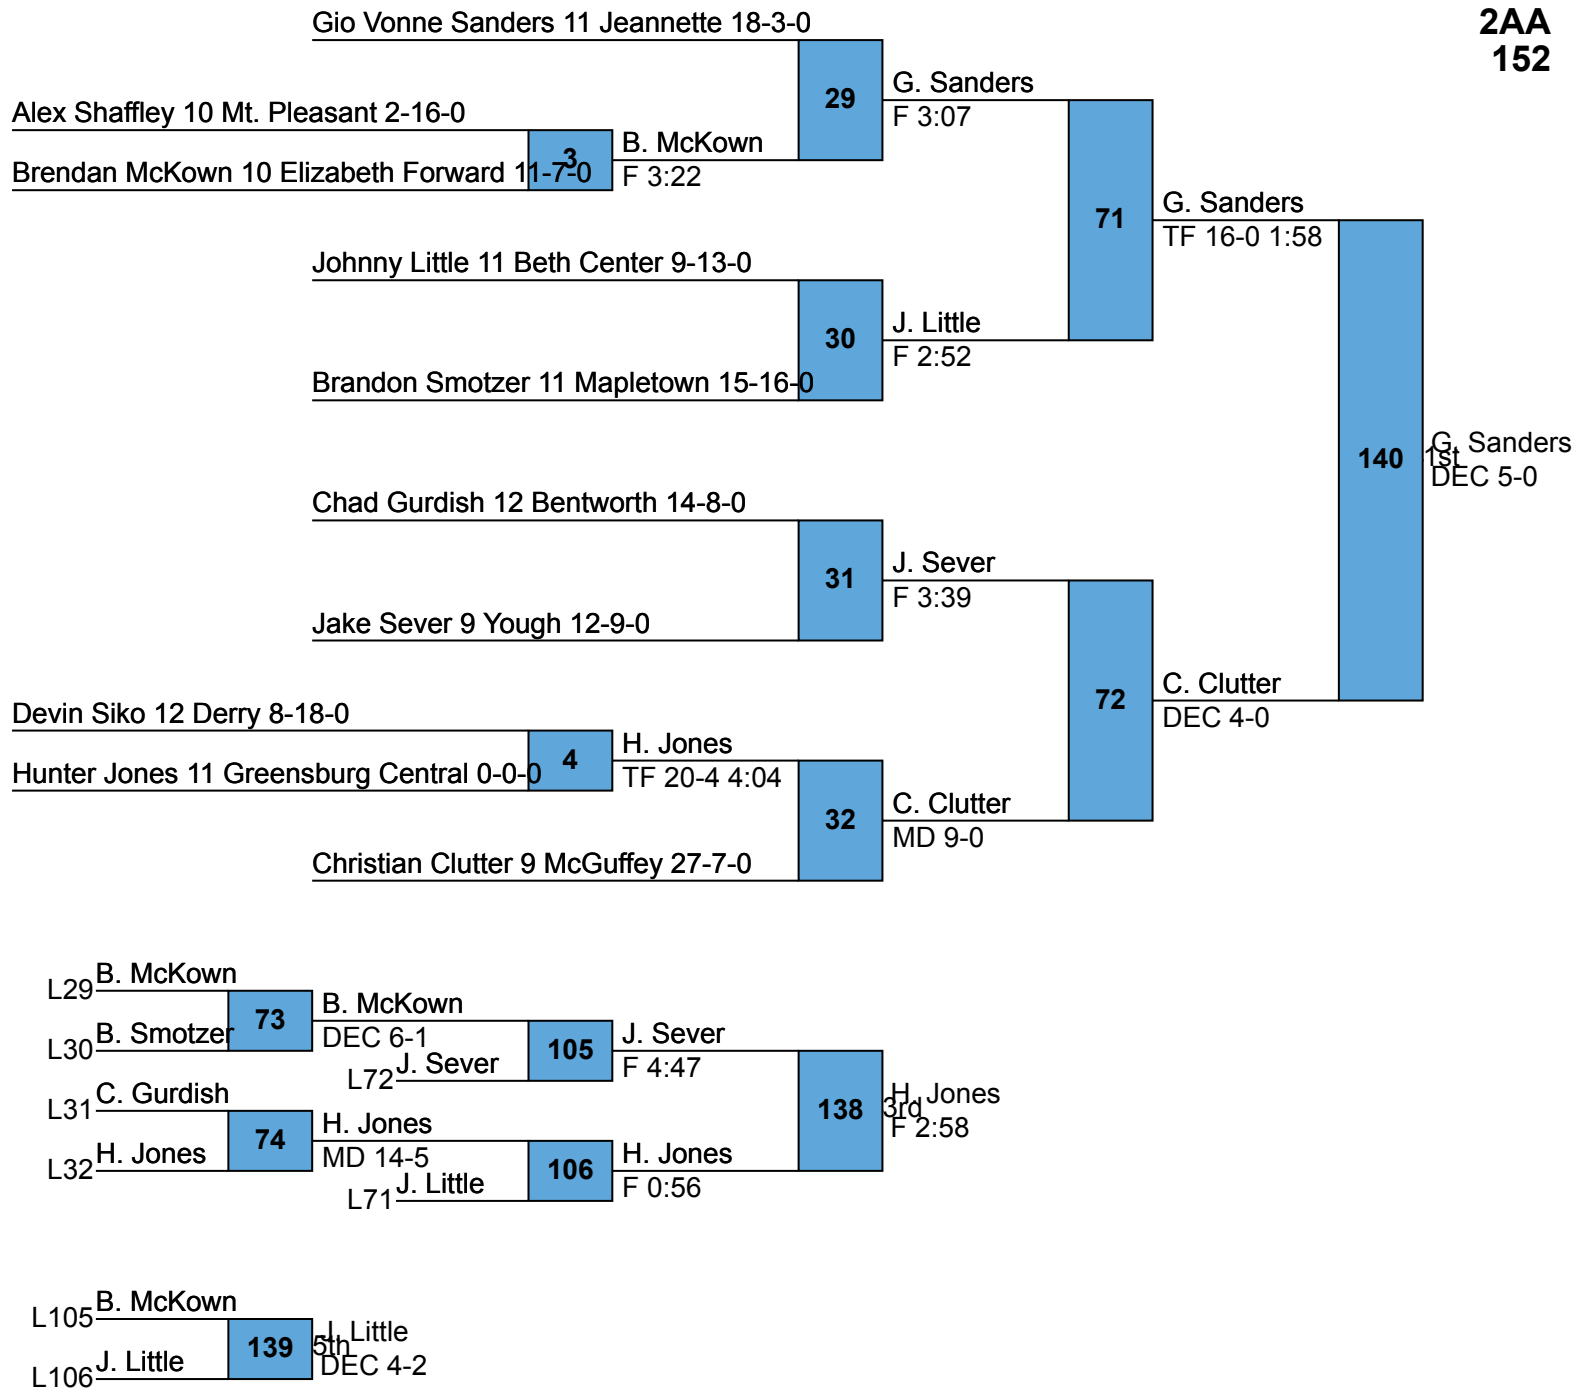

PIAA AA District VII Section II

2AA
152